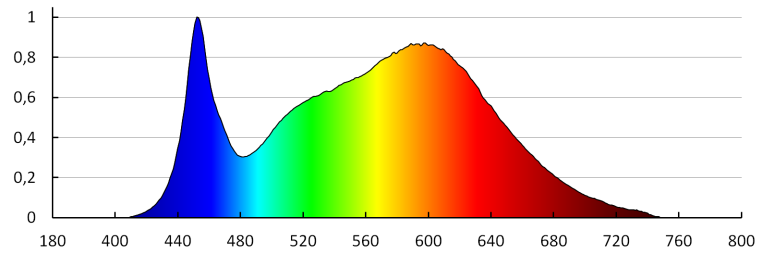

Время разгорания лампы [с]: ≤1

Время зажигания лампы [с]: ≤0,5

Диапазон вертикальной регулировки светильника [°]: 300

Степень защиты IP: 54

32533 DROMI LED 80 7W-GR

Садовый светильник LED

KANLUX S.A. (kat 32533) DROMI LED 80 7W-GR / LDC (Polar)