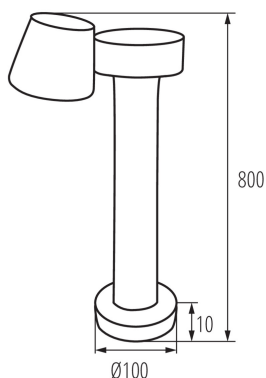

Сменный источник света: нет

Длина [мм]: 100

Ширина [мм]: 100

Высота [мм]: 800

Встроенный светодиодный источник света: да

ТЕХНИЧЕСКИЕ ПАРАМЕТРЫ:

Номинальное напряжение [В]: 220-240 AC

Номинальная частота [Гц]: 50

Материал корпуса: сплав алюминия

Вид соединения: клеммник винтовой

Диапазон сечения применяемых кабелей [мм²]: 1,5-2,5

Светильник включает в себя встроенные светодиодные лампы с классами энергоэффективности: A++, A+, A

Время разгорания лампы [с]: ≤1

Время зажигания лампы [с]: ≤0,5

Диапазон вертикальной регулировки светильника [°]: 300

Степень защиты IP: 54

32533 DROMI LED 80 7W-GR

Садовый светильник LED

KANLUX S.A. (kat 32533) DROMI LED 80 7W-GR / LDC (Polar)