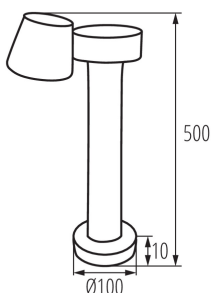

Садовый светильник LED

54IP

ОБЩИЕ ДАННЫЕ:

Цвет: графитовый

Место монтажа: для установки на основании

Место использования: внутри и снаружи

Минимальное расстояние от освещенного объекта: 0,5m

Возможность взаимодействия с диммером: нет

Сменный источник света: нет

Длина [мм]: 100

Ширина [мм]: 100

Высота [мм]: 500

Встроенный светодиодный источник света: да

ТЕХНИЧЕСКИЕ ПАРАМЕТРЫ:

Номинальное напряжение [В]: 220-240 AC

Номинальная частота [Гц]: 50/60

Максимальная мощность [Вт]: 7,5

Класс защиты от поражения электрическим током: I

Материал плафона: пластмасса

Вид светодиода: LED SMD

Световой поток [лм]: 350

Цветность света: белая

Цветовая температура [K]: 4000

Материал корпуса: сплав алюминия

Вид соединения: клеммник винтовой

Диапазон сечения применяемых кабелей [мм²]: 1,5-2,5

Светильник включает в себя встроенные светодиодные лампы с классами энергоэффективности: A++,A+,A