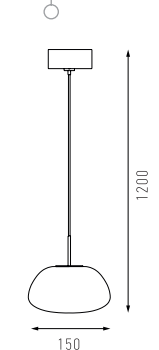

I529314-3
 Ø380*1200
 MAX. 15W MAX. 1200LM

I529329-6
 650*300*1200
 MAX. 30W MAX. 2400LM

I529343-9
 Ø620*1200
 MAX. 45W MAX. 3600LM

_I4693103-16

JETTE

MATERIAL	Aluminum + Acrylic
COLOR TEMP	3000K
INPUT	198-242V ~ 50/60Hz
IP	20
CRI	>80
PROTECTION	Class II
COLOR	chrome