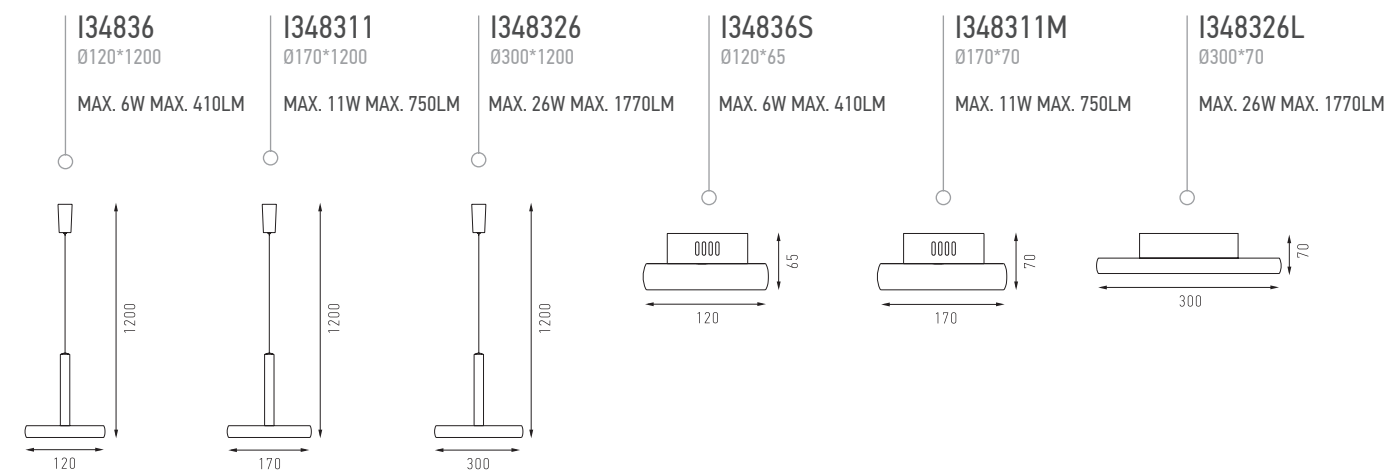

INDOOR

_I044315-3

FALZER

MATERIAL Iron
 COLOR TEMP 3000K / 4000K / 6000K
 INPUT 198-242V ~ 50/60Hz
 IP 20
 CRI >80
 PROTECTION Class II
 COLOR  black-white

INDOOR

I04435
 Ø110*1200
 MAX. 5W MAX. 300LM

I044315-3
 Ø284*1200
 MAX. 15W MAX. 900LM