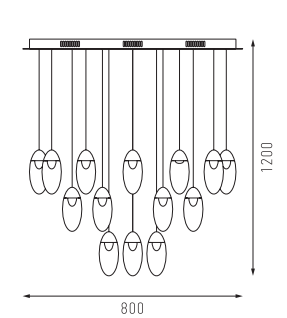

_I346315-5

CARPET

MATERIAL Aluminum + Acrylic
COLOR TEMP 3000K / 4000K
INPUT 100-242V ~ 50/60Hz
IP 20
CRI >80
PROTECTION Class II
COLOR chrome

INDOOR

I34633
Ø70*1200
MAX. 3W MAX. 250LM

I34639-3
550*100*1200
MAX. 9W MAX. 750LM

I346315-5
950*100*1200
MAX. 15W MAX. 1250LM

I346363-21
Ø800*1200
MAX. 63W MAX. 5200LM