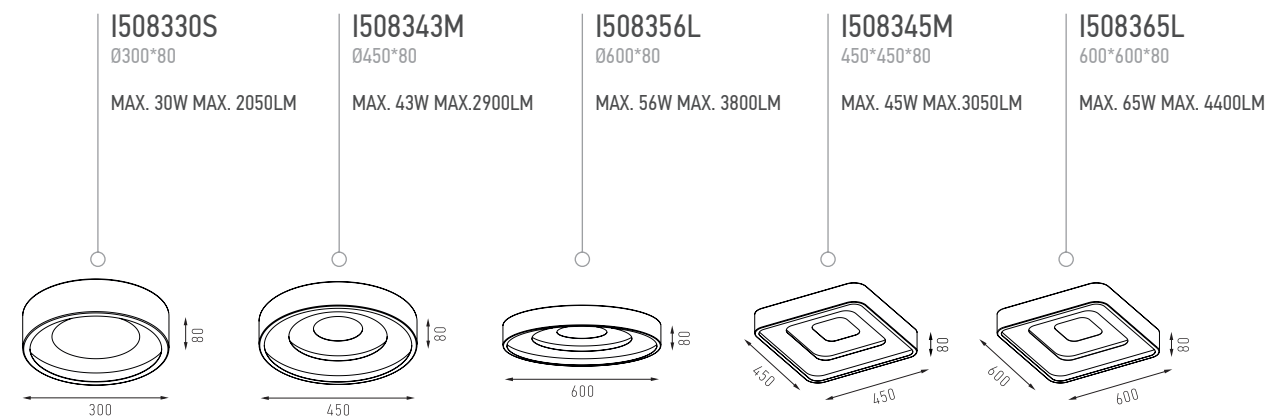

_I508365L

TERRA

MATERIAL Iron + Acrylic
COLOR TEMP 3000K
INPUT 100-242V ~ 50/60Hz
IP 20
CRI >80
PROTECTION Class II
COLOR ☐ white ☐ black

INDOOR