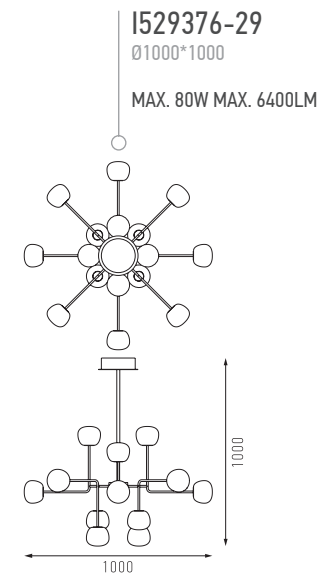

_I529356-12

VIORA

MATERIAL	Metal + Glass
COLOR TEMP	3000K
INPUT	198-242V ~ 50/60Hz
IP	20
CRI	>80
PROTECTION	Class II
COLOR	white

INDOOR