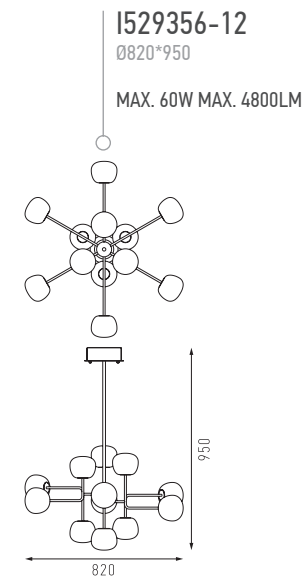

_I529356-12

VIORA

MATERIAL	Metal + Glass
COLOR TEMP	3000K
INPUT	198-242V ~ 50/60Hz
IP	20
CRI	>80
PROTECTION	Class II
COLOR	white

INDOOR