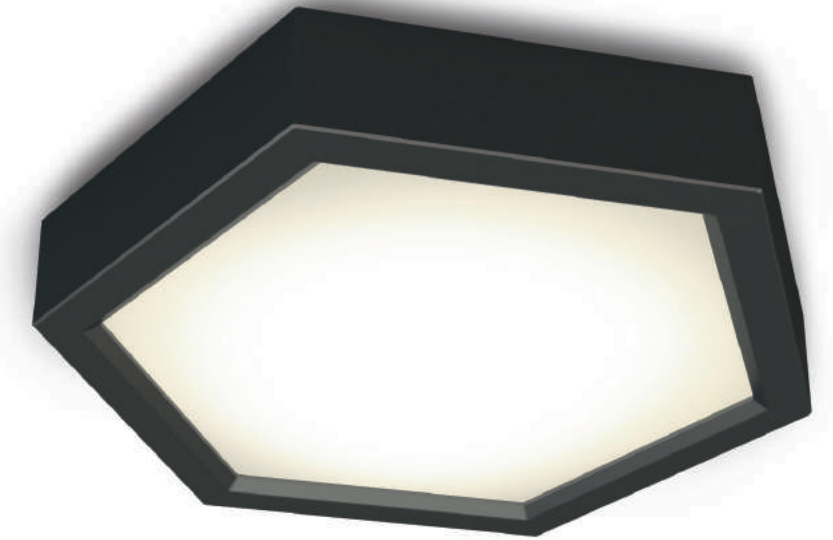

I44437
185*160
MAX. 7W MAX. 470LM

I444314-2
320*185
MAX. 14W MAX. 940LM

I444321-3
325*320
MAX. 21W MAX. 1410LM

INDOOR