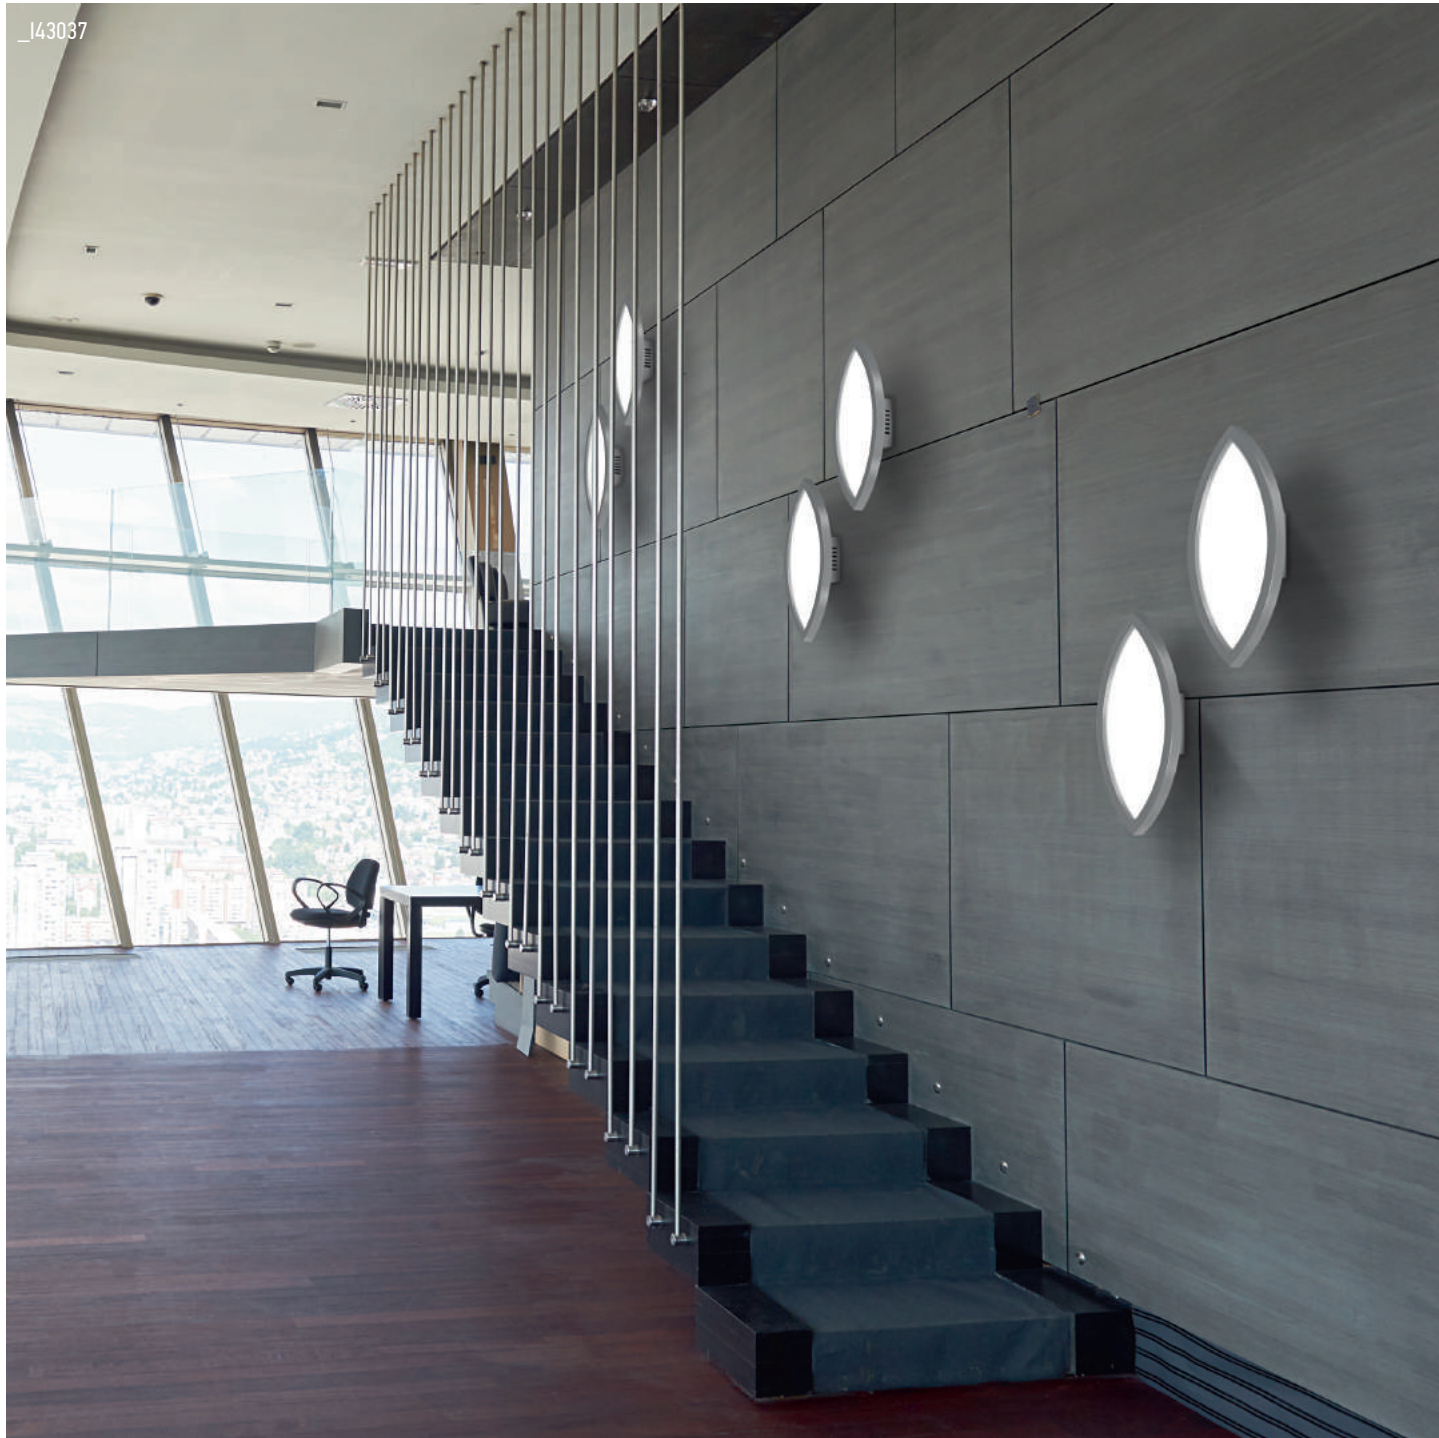

_I43037

LAGO

MATERIAL Aluminum
COLOR TEMP 3000K
INPUT 100-242V ~ 50/60Hz
IP 20
CRI >80
PROTECTION Class II
COLOR ☐ white ☐ black