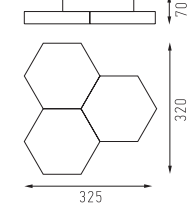

I444321-3
325*320
MAX. 21W MAX. 1410LM