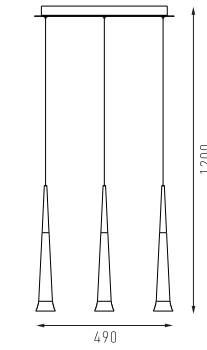

I06237
Ø70*1200
MAX. 7W MAX. 350LM

I062321-3
490*80*1200
MAX. 21W MAX. 1050LM