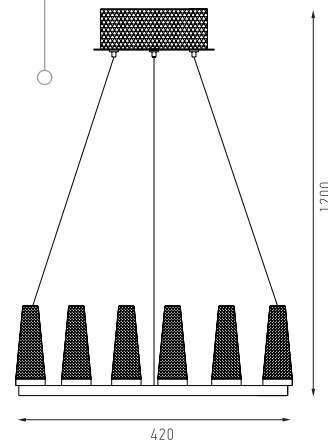

_INDOOR

I501319-8
Ø420*1200
MAX. 19W MAX. 1500LM