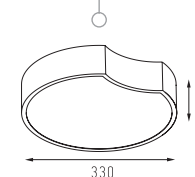

I431322S
Ø330*90

MAX. 22W MAX. 1500LM