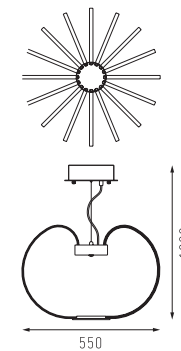

_INDOOR

I468377-16
Ø550*1200

MAX. 77W MAX. 5000LM