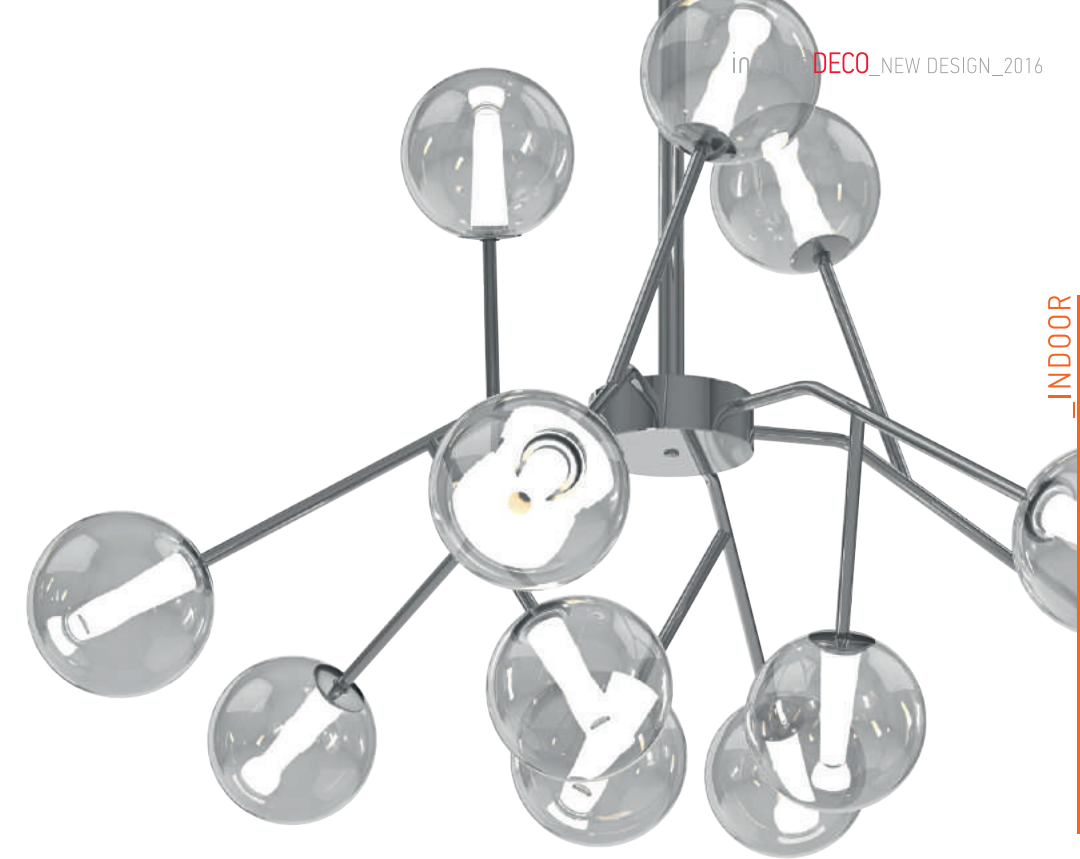

MAX. 104W MAX. 8320LM

_I531330-12

CAREN

MATERIAL	Metal + Glass
COLOR TEMP	3000K
INPUT	198-242V ~ 50/60Hz
IP	20
CRI	>80
PROTECTION	Class II

I531330-12
Ø870*950

MAX. 30W MAX. 2485LM

I531340-16
Ø1050*1010

MAX. 40W MAX. 3300LM