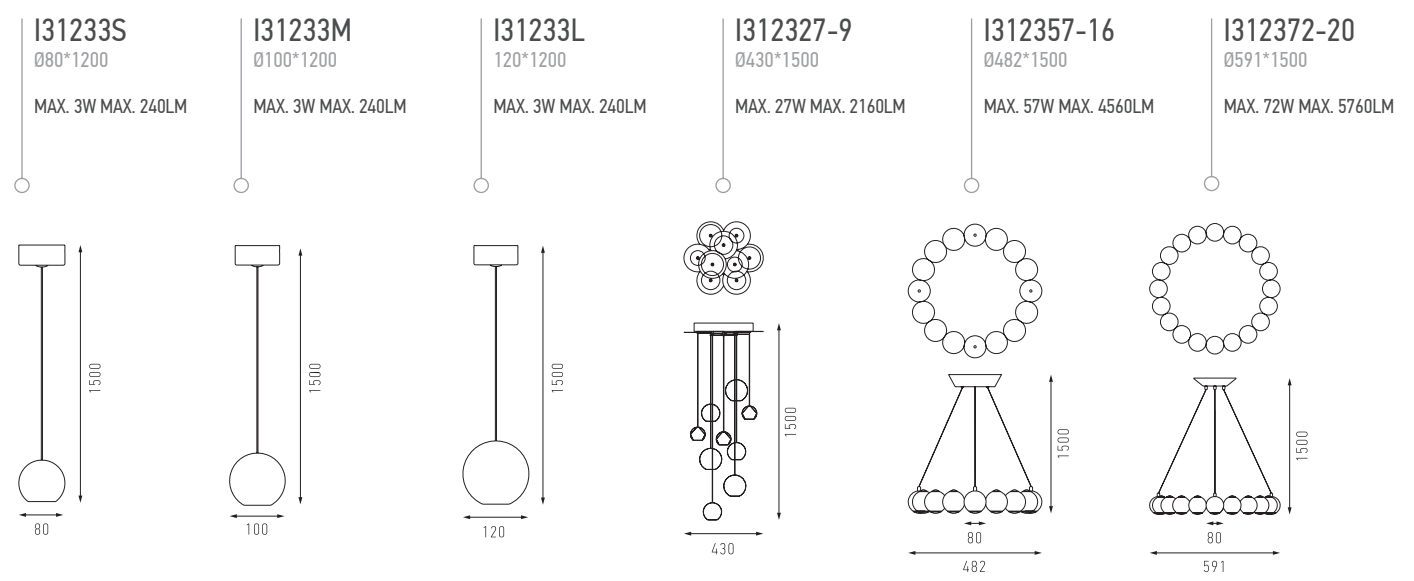

I312357-16

BEAD

MATERIAL Iron
COLOR TEMP 3000K / 4000K
INPUT 198-242V ~ 50/60Hz
IP 20
CRI >80
PROTECTION Class II
COLOR white black chrome

INDOOR