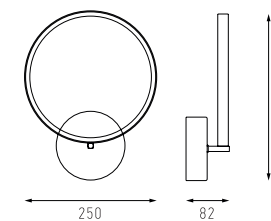

MAX. 10W MAX. 650LM