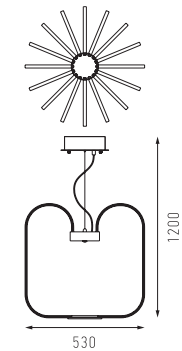

_INDOOR

I468377-16
Ø550*1200

MAX. 77W MAX. 5000LM

I4693103-16
Ø530*1200

MAX. 103W MAX. 6700LM

_I436365-11

GLORIA

MATERIAL	Aluminum + Acrylic				
COLOR TEMP	3000K				
INPUT	198-242V - 50/60Hz				
IP	20				
CRI	>80				
PROTECTION	Class II				
COLOR	<table border="0"> <tr> <td></td> <td></td> </tr> <tr> <td>chrome</td> <td>rose gold</td> </tr> </table>			chrome	rose gold
					
chrome	rose gold				