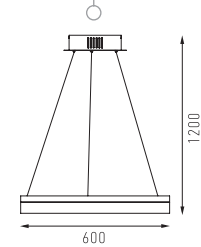

MAX. 54W MAX. 3750LM

I502372
Ø800*1200

MAX. 72W MAX. 5000LM

I502390
Ø1000*1200

MAX. 90W MAX. 6250LM

_I403330

GABEL

MATERIAL	Metal
COLOR TEMP	3000K
INPUT	198-242V ~ 50/60Hz
IP	20
CRI	>80
PROTECTION	Class II
COLOR	<input type="checkbox"/> white <input checked="" type="checkbox"/> black