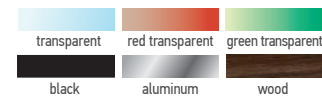

MAX. 48W MAX.3600LM

_I508365L

TERRA

MATERIAL Iron + Acrylic
 COLOR TEMP 3000K
 INPUT 100-242V ~ 50/60Hz
 IP 20
 CRI >80
 PROTECTION Class II
 COLOR white black

INDOOR

_I304318AC

CENOVA

MATERIAL PC + PMMA
 DESCRIPTION MAX.18W MAX. 1400LM
 COLOR TEMP 3000K / 4500K / 6000K
 INPUT 198-242V ~ 50/60Hz
 IP 20
 CRI >80
 PROTECTION Class II