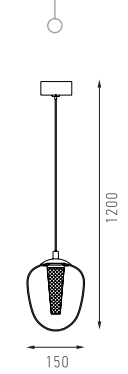

_INDOOR

I53132
Ø150*1200
MAX. 2.4W MAX. 195LM