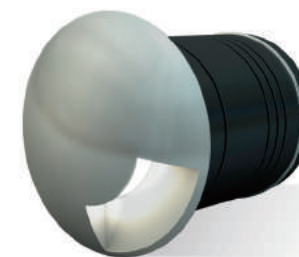

040033
88*105