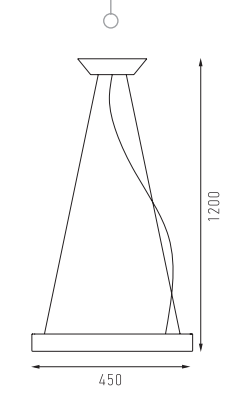

I403315

Ø450*1200

MAX. 15W MAX. 700LM