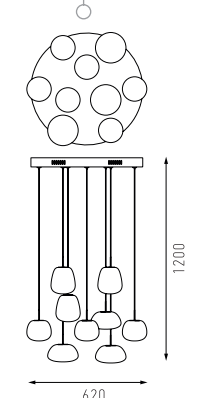

I529314-3
 Ø380*1200
 MAX. 15W MAX. 1200LM

I529329-6
 650*300*1200
 MAX. 30W MAX. 2400LM

I529343-9
 Ø620*1200
 MAX. 45W MAX. 3600LM

_I4693103-16

JETTE

MATERIAL	Aluminum + Acrylic
COLOR TEMP	3000K
INPUT	198-242V ~ 50/60Hz
IP	20
CRI	>80
PROTECTION	Class II
COLOR	chrome