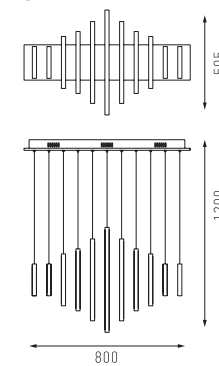

MAX. 65W MAX. 4225LM