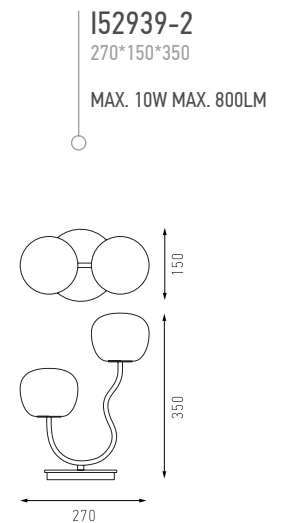

_I529356-12

VIORA

MATERIAL	Metal + Glass
COLOR TEMP	3000K
INPUT	198-242V ~ 50/60Hz
IP	20
CRI	>80
PROTECTION	Class II
COLOR	white

INDOOR