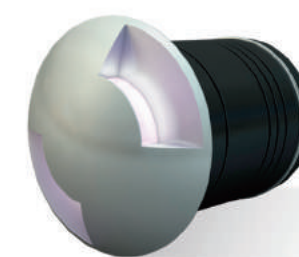

040133
88*105