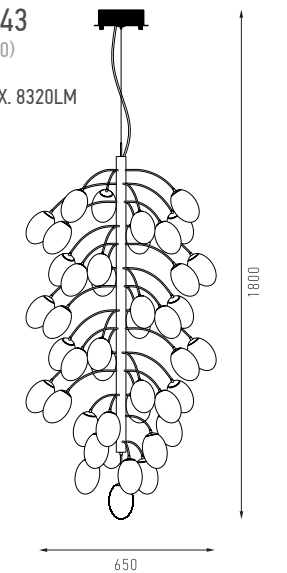

I5223104-43
Ø650*1250(1800)

MAX. 104W MAX. 8320LM