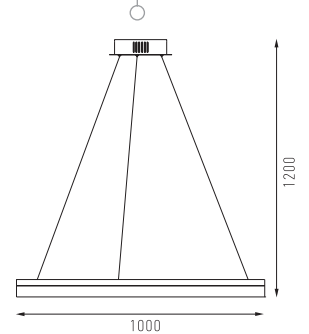

MAX. 54W MAX. 3750LM

I502372
Ø800*1200

MAX. 72W MAX. 5000LM

I502390
Ø1000*1200

MAX. 90W MAX. 6250LM

_I403330

GABEL

MATERIAL	Metal
COLOR TEMP	3000K
INPUT	198-242V ~ 50/60Hz
IP	20
CRI	>80
PROTECTION	Class II
COLOR	<input type="checkbox"/> white <input checked="" type="checkbox"/> black