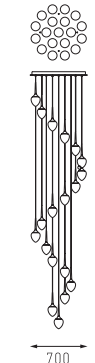

MAX. 5W MAX. 350LM

I057315-3A
 426*105*1200

MAX. 15W MAX. 1050LM

I057315-3B
 615*105*1200

MAX. 15W MAX. 1050LM

I057350-10
 Ø456*1200

MAX. 50W MAX. 3500LM

I05735A
 Ø105*175*245

I051318-3
 365*60*1200
 MAX. 18W MAX. 1050LM

I05136A
 58*120*160
 MAX. 6W MAX. 350LM

_1062342-6

WAVE

MATERIAL Iron + Acrylic
 COLOR TEMP 3000K / 4000K / 6000K
 INPUT 198-242V ~ 50/60Hz
 IP 20
 CRI >80
 PROTECTION Class II
 COLOR white black

I43735
 Ø110*1200
 MAX. 5W MAX. 400LM

I437315-3
 550*110*1200
 MAX. 15W MAX. 1200LM

I437325-5
 950*110*1200
 MAX. 25W MAX. 2000LM

I437395-19
 Ø700*3100
 MAX. 95W MAX. 7600LM

INDOOR

_I075332-9A

DRIBBLE

MATERIAL Iron + Acrylic
 COLOR TEMP 3000K
 INPUT 198-242V ~ 50/60Hz
 IP 20
 CRI >80
 PROTECTION Class II
 COLOR chrome

_INDOOR

I501319-8
 Ø420*1200
 MAX. 19W MAX. 1500LM

I501348-20
 Ø620*1200
 MAX. 48W MAX. 3800LM

_I056330-10

LORETO

MATERIAL Iron + Acrylic
 COLOR TEMP 3000K / 4000K / 6000K
 INPUT 198-242V ~ 50/60Hz
 IP 20
 CRI >80
 PROTECTION Class II
 COLOR