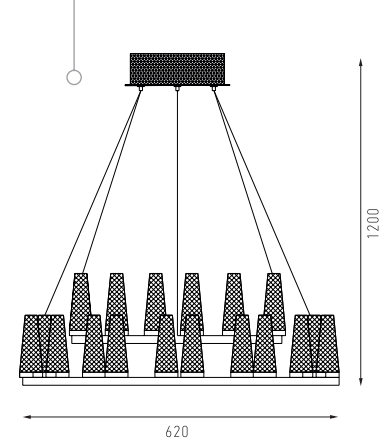

I501348-20
Ø620*1200
MAX. 48W MAX. 3800LM