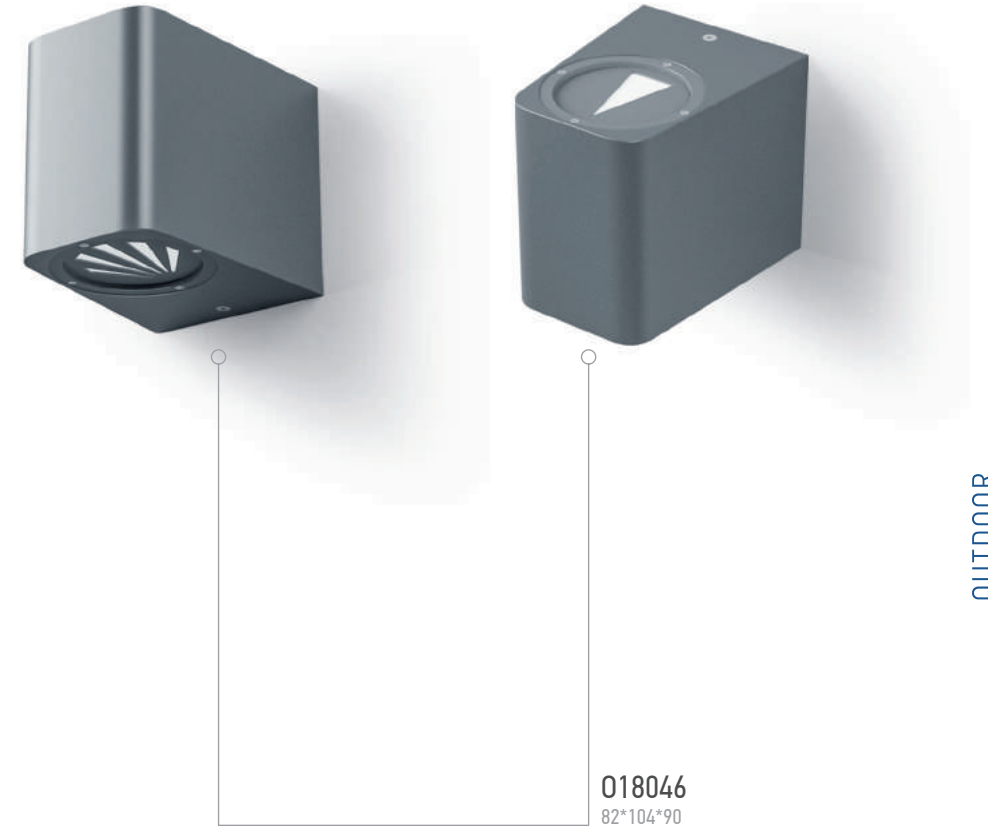

_018046

018046
82*104*90

- MATERIAL Aluminum + PC diffuser
- DESCRIPTION Max. 6W Max. 200Lm, 2*3W Power LED
- COLOR TEMP 3000K / 4000K
- INPUT 198-242V ~ 50/60Hz
- POWER FACTOR >0,8
- IP 54
- CRI >80
- PROTECTION Class I
- COLOR dark grey silver grey