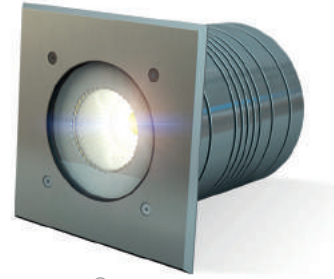

042139
120*120*128

MATERIAL Stainless steel top. Nature solid aluminum body
DESCRIPTION Max. 9W Max. 900Lm
COLOR TEMP 3000K
INPUT 100-240V ~ 50/60Hz
POWER FACTOR >0,9
IP 67
CRI >80
PROTECTION Class I