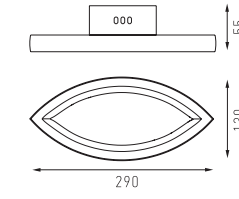

I304318AC
 330/350*60

_INDOOR

_I43037

LAGO

MATERIAL Aluminum
 COLOR TEMP 3000K
 INPUT 100-242V ~ 50/60Hz
 IP 20
 CRI >80
 PROTECTION Class II
 COLOR white black

I43036
 220*100*55
 MAX. 6W MAX. 480LM

I43037
 290*130*55
 MAX. 7W MAX.550LM