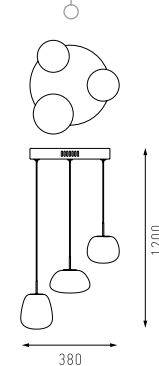

I529314-3
 Ø380*1200
 MAX. 15W MAX. 1200LM

I529329-6
 650*300*1200
 MAX. 30W MAX. 2400LM

I529343-9
 Ø620*1200
 MAX. 45W MAX. 3600LM

_I4693103-16

JETTE

MATERIAL	Aluminum + Acrylic
COLOR TEMP	3000K
INPUT	198-242V ~ 50/60Hz
IP	20
CRI	>80
PROTECTION	Class II
COLOR	chrome