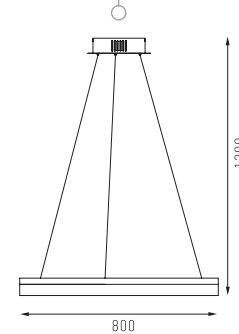

I502372
Ø800*1200

MAX. 72W MAX. 5000LM