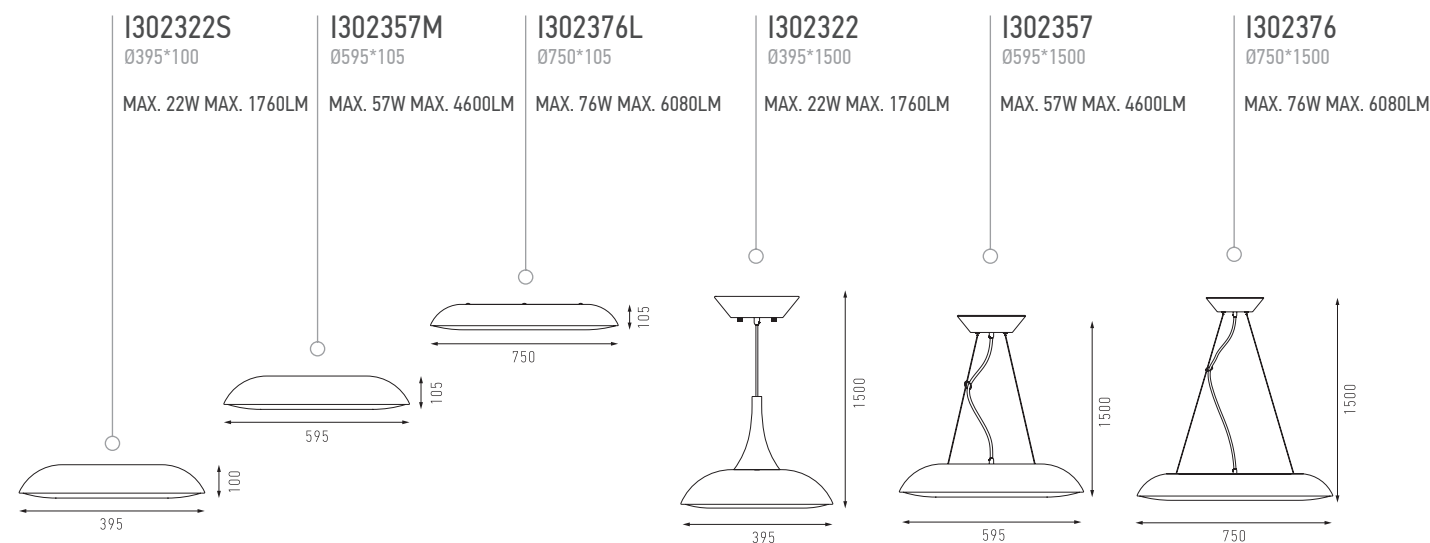

_I302357

DUST

MATERIAL Iron + Acrylic
COLOR TEMP 3000K / 4000K
INPUT 198-242V ~ 50/60Hz
IP 20
CRI >80
PROTECTION Class II
COLOR ☐ white ☐ black

INDOOR