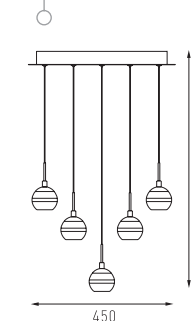

INDOOR

I05633
 Ø80*1200

MAX. 3W MAX. 200LM

I056315-3
 600*80*1200

MAX. 9W MAX. 600LM

I056330-10
 Ø450*1200

MAX. 30W MAX. 2000LM

I05633A
 105*245