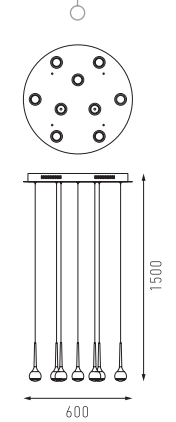

INDOOR

I07534
 Ø65*1500
 MAX. 4W MAX. 320LM

I075332-9A
 Ø480*1500
 MAX.32W MAX. 2500LM

I075332-9B
 Ø600*1500
 MAX.32W MAX. 2500LM

_I5001348-20

RIGA

MATERIAL Iron + Acrylic
 COLOR TEMP 3000K
 INPUT 100-242V ~ 50/60Hz
 IP 20
 CRI >80
 PROTECTION Class II