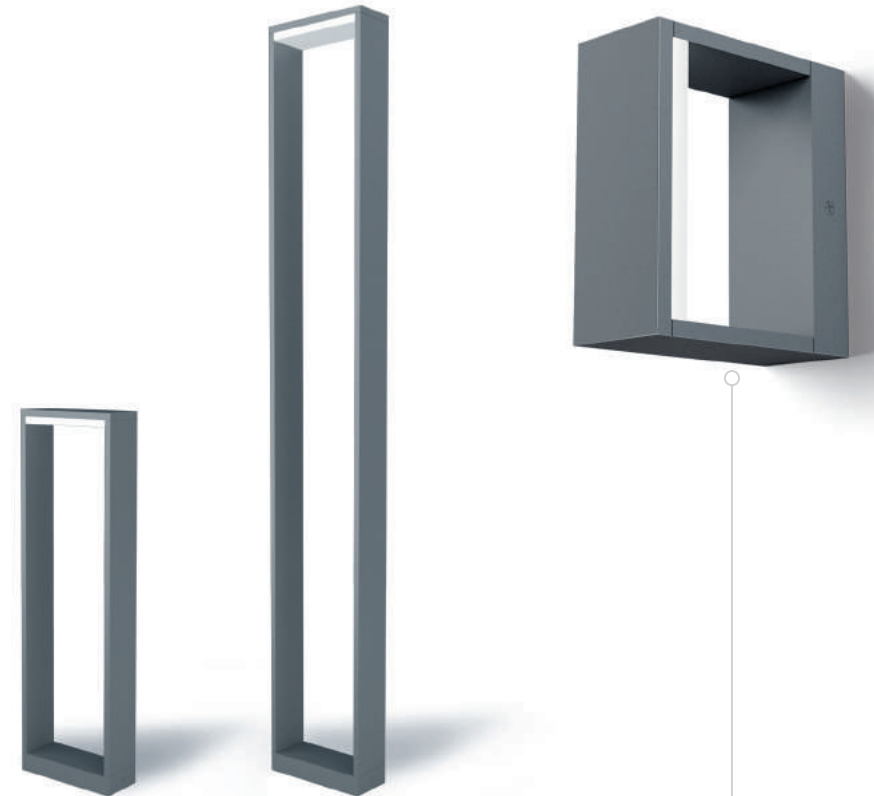

OUTDOOR

_017546-1000

017546-600
150*60*600 / 8500

017546-1000
150*60*1000

017546
130*150*60

EDEN

- MATERIAL Aluminum + PC diffuser
- DESCRIPTION Max. 6W Max. 350Lm, 36LED 2835 SMD
- COLOR TEMP 3000K / 4000K
- INPUT 198-242V ~ 50/60Hz
- POWER FACTOR >0,8
- IP 54
- CRI >80
- PROTECTION Class I
- COLOR dark grey silver grey