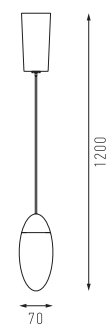

_I346315-5

CARPET

MATERIAL Aluminum + Acrylic
COLOR TEMP 3000K / 4000K
INPUT 100-242V ~ 50/60Hz
IP 20
CRI >80
PROTECTION Class II
COLOR chrome

INDOOR

I34633
Ø70*1200
MAX. 3W MAX. 250LM

I34639-3
550*100*1200
MAX. 9W MAX. 750LM

I346315-5
950*100*1200
MAX. 15W MAX. 1250LM

I346363-21
Ø800*1200
MAX. 63W MAX. 5200LM