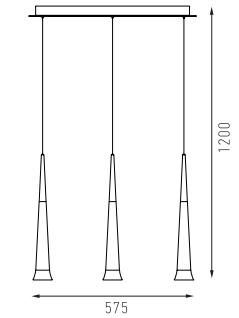

I062342-6
575*160*1200
MAX. 42W MAX. 2100LM