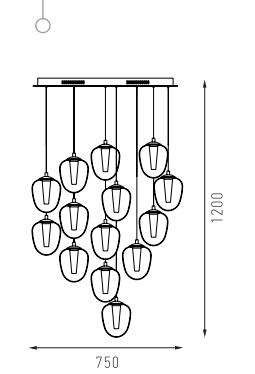

I531333-14
Ø750*1200
MAX. 33.6W MAX. 2740LM