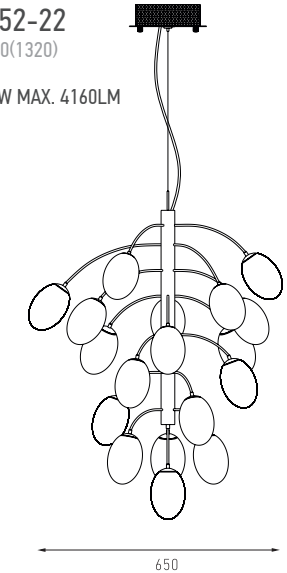

INDOOR

I522352-22
Ø650*770(1320)

MAX. 52W MAX. 4160LM