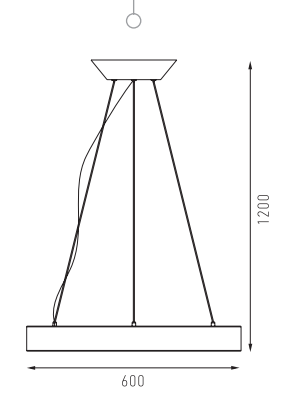

I403315

Ø450*1200

MAX. 15W MAX. 700LM

I403330

Ø600*1200

MAX. 30W MAX. 1400LM

_I302357

DUST