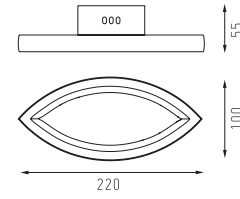

I304318AC
 330/350*60

_INDOOR

_I43037

LAGO

MATERIAL Aluminum
 COLOR TEMP 3000K
 INPUT 100-242V ~ 50/60Hz
 IP 20
 CRI >80
 PROTECTION Class II
 COLOR white black

I43036
 220*100*55
 MAX. 6W MAX. 480LM

I43037
 290*130*55
 MAX. 7W MAX.550LM