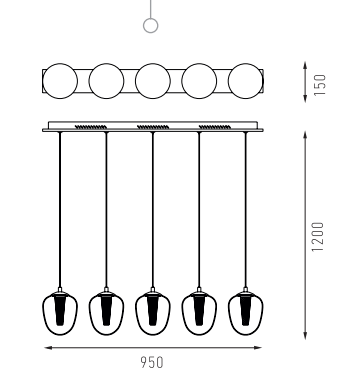

I531312-5
950*150*1200
MAX. 12W MAX. 995LM