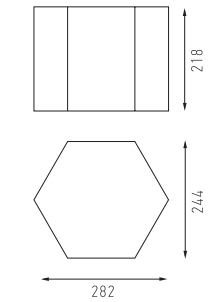

INDOOR

I428315S
 282*244*78
 MAX. 15W MAX. 900LM

I428315M
 282*244*148
 MAX. 30W MAX. 2050LM

I428315L
 282*244*218
 MAX. 63W MAX. 4300LM

_1444321-3

BLAN

MATERIAL Aluminum + Acrylic
 COLOR TEMP 3000K
 INPUT 100-242V ~ 50/60Hz
 IP 20
 CRI >80
 PROTECTION Class II
 COLOR white black gold