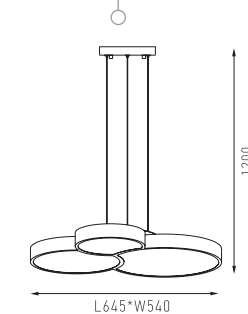

MAX. 22W MAX. 1500LM

I431330
 Ø410*90

MAX. 30W MAX. 2050LM

I431363-3
 645*540*1200

MAX. 63W MAX. 4300LM

_I428315S_I428315M_I428315L

CLEO

MATERIAL Iron+Acrylic
 COLOR TEMP 3000K
 INPUT 100-242V ~ 50/60Hz
 IP 20
 CRI >85
 PROTECTION Class II
 COLOR white black gold