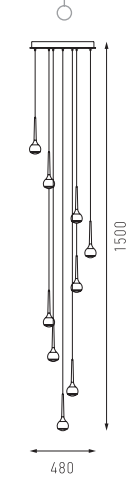

I075332-9A
Ø480*1500
MAX.32W MAX. 2500LM