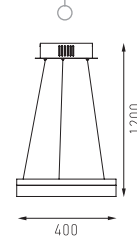

_INDOOR

I502336
Ø400*1200

MAX. 36W MAX. 2500LM