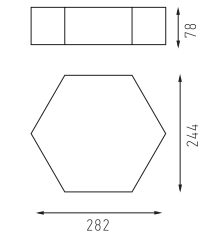

_I428315S_I428315M_I428315L

CLEO

MATERIAL Iron+Acrylic
COLOR TEMP 3000K
INPUT 100-242V ~ 50/60Hz
IP 20
CRI >85
PROTECTION Class II
COLOR white black gold

INDOOR

I428315S
282*244*78
MAX. 15W MAX. 900LM

I428315M
282*244*148
MAX. 30W MAX. 2050LM

I428315L
282*244*218
MAX. 63W MAX. 4300LM