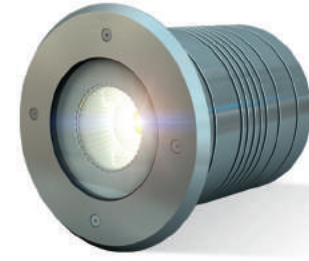

042039
120*128