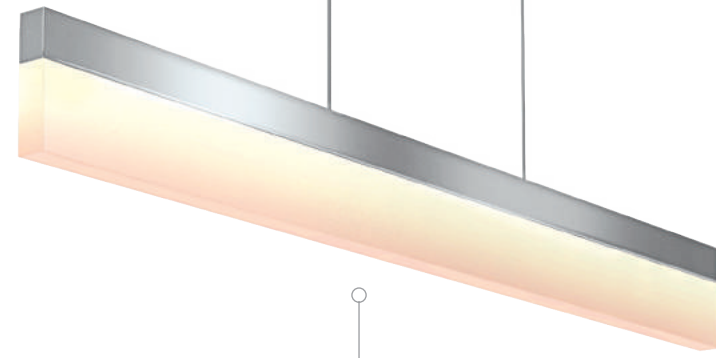

BEAD

MATERIAL Iron
 COLOR TEMP 3000K / 4000K
 INPUT 198-242V ~ 50/60Hz
 IP 20
 CRI >80
 PROTECTION Class II
 COLOR white black chrome

INDOOR

1765320

EDSON

MATERIAL Aluminum+Acrylic
 DESCRIPTION MAX. 20W MAX. 1250LM
 COLOR TEMP 3000K / 4000K
 INPUT 198-242V ~ 50/60Hz
 IP 20
 CRI >80
 PROTECTION Class I
 COLOR white black