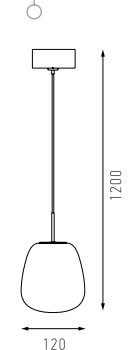

I52935B
Ø120*1200
MAX. 5W MAX. 400LM