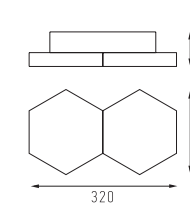

I444314-2
320*185
MAX. 14W MAX. 940LM