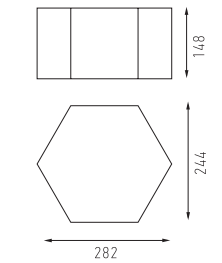

I428315M
282*244*148
MAX. 30W MAX. 2050LM