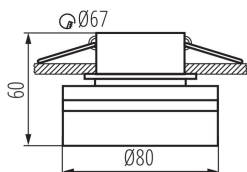

Кольцо точечного светильника

5905339292377

Светильник точечный встраиваемый Kanlux GOVIK ST — это уникальный дизайн и красивое рассеивание света при помощи матового акрилового плафона при этом не делая акцент на установленный внутри источник света. А дополнительное светящееся кольцо из корпуса делает данную серию не только источником света, но и украшением подчеркивающее ваш вкус и индивидуальность.

ОБЩИЕ ДАННЫЕ:

Цвет: черный

Место монтажа: для встраиваемой установки в потолок

Место использования: внутри

Минимальное расстояние от освещенного объекта: 0,5m

кольцо декоративное без керамического патрона: да

Сменный источник света: да

Изделие не подходит для покрытия теплоизоляционным материалом: да

в комплекте источники света: нет

Высота [мм]: 60

Диаметр [мм]: 80

Монтажное отверстие [мм]: Ø67

ТЕХНИЧЕСКИЕ ПАРАМЕТРЫ:

Номинальное напряжение [В]: 12 AC; 12 DC; 220-240 AC

Максимальная мощность [Вт]: max 10

Класс защиты от поражения электрическим током: II/III

Источник света: MR16/PAR16

Цоколь: Gx5,3/GU10

Диапазон температуры окружающей среды, воздействию которой может подвергаться изделие [°C]: 5÷25

Светильник адаптирован к источникам света с классами энергоэффективности: A++,A+,A

Материал корпуса: сплав алюминия

Регулировки угла светильника: отсутствует

Степень защиты IP: 20

ДАННЫЕ ЛОГИСТИКИ:

Единица измерения: штука

Как упаковано: 50

Количество штук в промежуточной упаковке: 1

Количество штук в групповой упаковке: 50

Вес нетто единицы [г]: 146