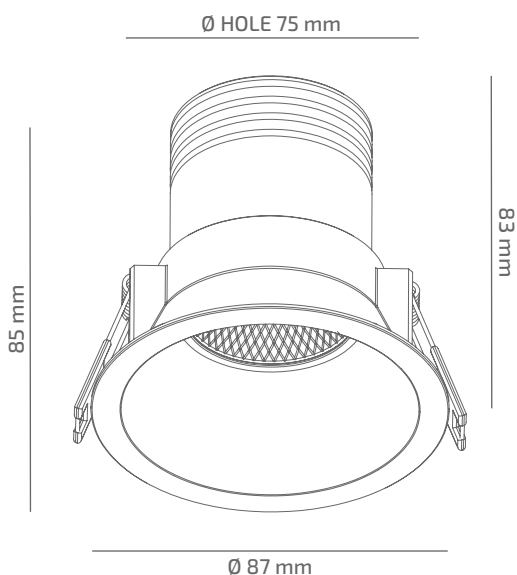

CALDERA DEEP

ЗОВНІШНІЙ ВИГЛЯД

ГАБАРИТНІ РОЗМІРИ

ВИРІБ

Назва	CALDERA DEEP
Артикул	CDD-CL-00840038RF490
Колір корпусу	БІЛИЙ/ЧОРНИЙ/RAL
Категорія	ВРІЗНИ

СВІЛОТЕХНІЧНІ ХАРАКТЕРИСТИКИ

Джерело світла	LED
Світловий потік світильника	790 Lm
Потужність світильника	7.6 W
Колірна температура	4000 K
Індекс кольоропередачі	≥ 90
Крок МакАдам	3
Кут розкриття світлового пучка	38°
Тип кривої сили світла	ГЛИБОКА
Світлова віддача світильника	104 Lm/W
Коефіцієнт потужності	≥0.99
Дімінг	УТОЧНЮЙТЕ
Джерело живлення	В КОМПЛЕКТІ
Клас енергоспоживання	A+
Поворот по горизонталі	НІ
Поворот по вертикалі	НІ
Термін служби	50.000h (L80B10)
Напруга живлення	220-240 VAC 50/60 Hz
Коефіцієнт пульсацій	≤ 1 %
Клас електроізоляції	□
Виробник джерела живлення	KGP
Виробник світлового елемента	SAMSUNG

ІНШІ ХАРАКТЕРИСТИКИ

Ступінь захисту	IP 20
Вага нетто	350 g
Вага брутто	410 g
Розмір упаковки	107 x 107 x 115 mm
Матеріали	АЛЮМІНІЙ, СТАЛЬ, ПОЛІКАРБОНАТ