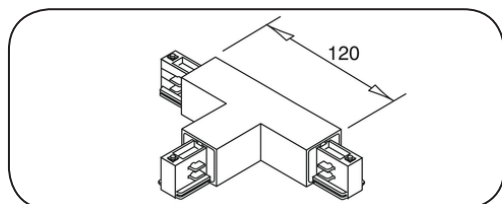

Соединитель Т-образный левый

03200.01.01 ☐

03210.05.05 ☒