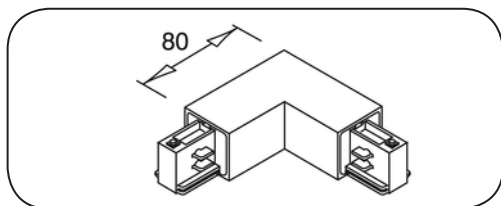

Соединитель внутренний угловой 90 гр.

03160.01.01	☐
03170.05.05	☒