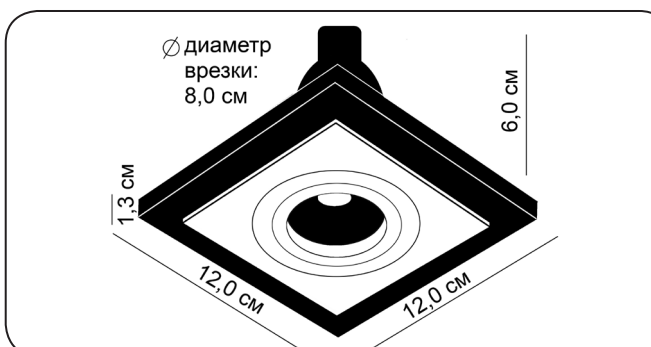

Высота:	1,3 см
Ширина:	12 см
Глубина посадки:	6 см
Кол-во ламп:	1 шт (зак отдельно)
Тип лампы:	mr16 GU10
Мощность:	50 Вт (Ватт)
Материал арматуры:	алюминий
Цвет арматуры:	алюминий
Материал плафона:	дерево
Цвет плафона:	Венге