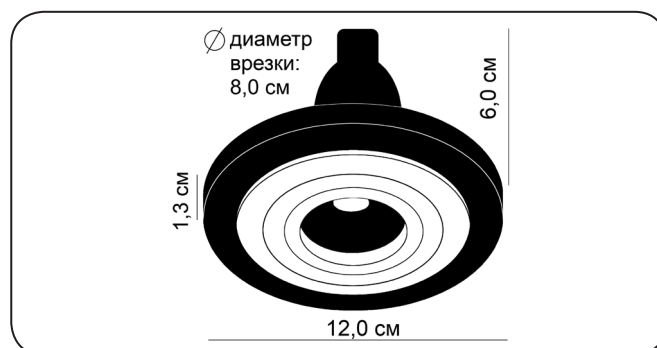

## SATURN

O8151.17.36

Высота: 1,3 см  
 Диаметр: 12 см  
 Глубина посадки: 6 см  
 Кол-во ламп: 1 шт (зак отдельно)  
 Тип лампы: mrl6 GU10  
 Мощность: 50 Вт (Ватт)  
 Материал арматуры: алюминий  
 Цвет арматуры: алюминий  
 Материал плафона: дерево  
 Цвет плафона: чери