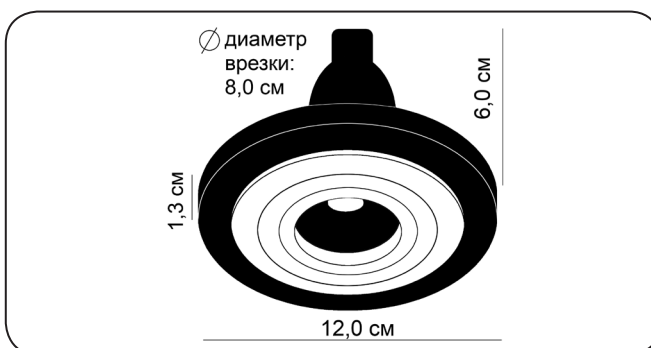

SATURN

O8011.12.34

Высота: 1,3 см
Диаметр: 12 см
Глубина посадки: 6 см
Кол-во ламп: 1 шт (зак. отдельно)
Тип лампы: ml6 GU10
Мощность: 50 Вт (Ватт)
Материал арматуры: алюминий
Цвет арматуры: золото
Материал плафона: дерево
Цвет плафона: Венге