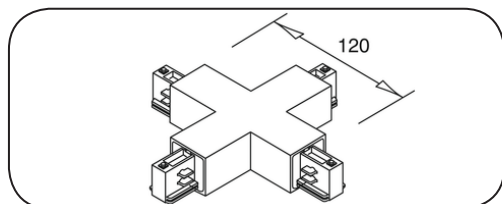

## LIGHT HOUSE

Соединитель Т-образный правый

03180.01.01

03190.05.05

Соединитель Т-образный левый

03200.01.01

03210.05.05

Соединитель крестообразный