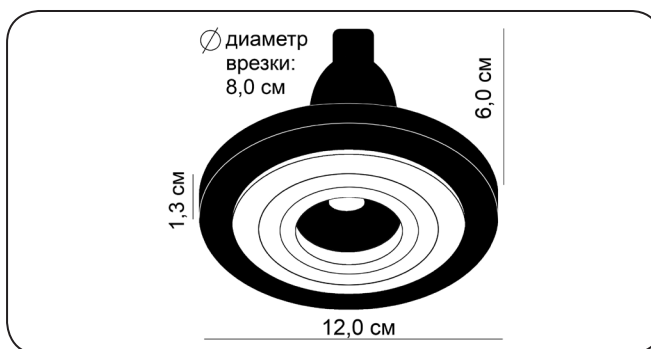

SATURN

080 31.12.35

Высота: 1,3 см
Диаметр: 12 см
Глубина посадки: 6 см
Кол-во ламп: 1 шт (зак. отдельно)
Тип лампы: mrl6 GU10
Мощность: 50 Вт (Ватт)
Материал арматуры: алюминий
Цвет арматуры: золото
Материал плафона: дерево
Цвет плафона: орех