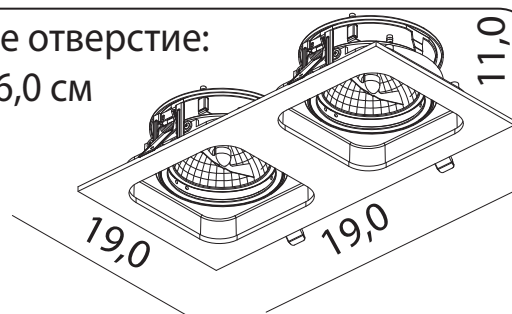

врезное отверстие:
33,5x16,0 см