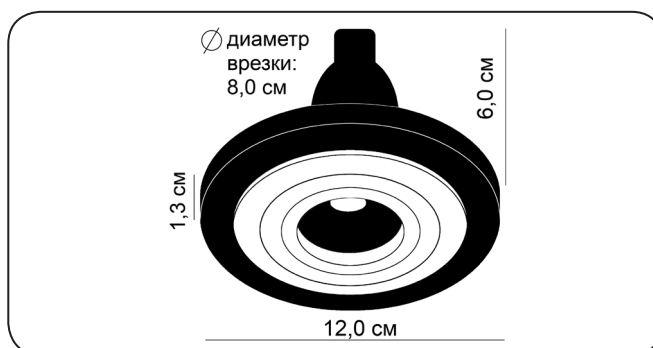

## SATURN

08141.17.35

Высота:

1,3 см

Ширина:

12 см

Глубина посадки:

6 см