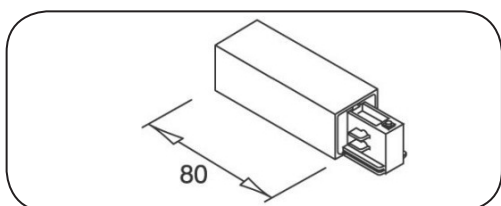

Ввод питания левый

03120.01.01	☐
03130.05.05	☒