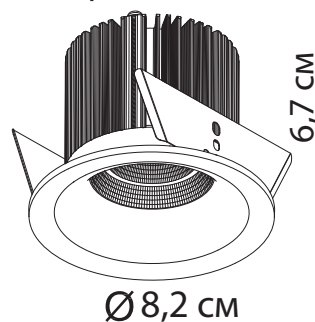

## SHUTTLE

02011.01.01

Высота: 11,2 см  
 Диаметр: 9 см  
 Кол-во ламп: 1 шт (в комплекте)  
 Тип лампы: led «BRIOGELUX»  
 Мощность: 6 Вт (Watt)  
 Цвет свечения: 3000 К (кельвинов)  
 Световой поток: 635 Lm (люменов)  
 Угол рассеивания: 45 °  
 Материал плафона: алюминий  
 Цвет плафона: белый  
 Блок питания: НЕР 10w 350mA  
 В комплекте накладной

SHUTTLE

02021.05.05

Высота: 11,2 см  
 Диаметр: 9 см  
 Кол-во ламп: 1 шт (в комплекте)  
 Тип лампы: led «BRIQEGELUX»  
 Мощность: 6 Вт (Ватт)  
 Цвет свечения: 3000 К (кельвинов)  
 Световой поток: 635 Lm (люменов)  
 Угол рассеивания: 45 °  
 Материал плафона: алюминий  
 Цвет плафона: черный  
 Блок питания: НЕР 10w 350mA  
 В комплекте накладной

врезное отверстие:  
33,5x16,0 см

LILY

05011.01.01

Диаметр  
 глубина посадки:  
 Кол-во ламп:  
 Тип лампы:  
 Мощность:  
 Цвет свечения:  
 Световой поток:  
 Угол рассеивания:  
 Материал плафона:  
 Цвет плафона:  
 Блок питания:  
 Монтаж:

8,2 см  
 6,7 см  
 1 шт (в комплекте)  
 led «BRIOGELUX»  
 6 Вт (Ватт)  
 3000 К (кельвинов)  
 635 Лм (люменов)  
 45 °  
 алюминий  
 белый  
 350 мА dc  
 (заказ. отдельно)  
 Врезной

врезное отверстие: 6,8 см