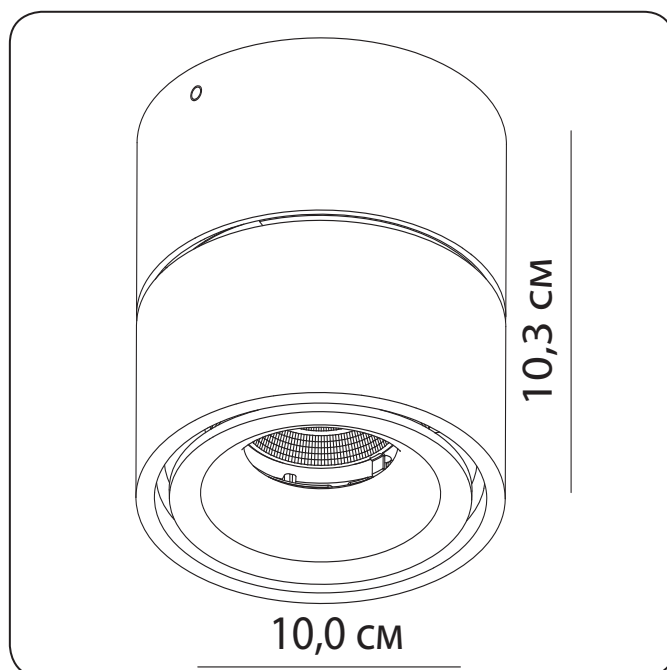

## UNIVERSAL

01011.05.01

Высота:	10,3 см
Диаметр:	10 см
Кол-во ламп:	1 шт (в комплекте)
Тип лампы:	led «BRIOGELUX»
Мощность:	9,3 Вт (Ватт)
Цвет свечения:	3000 К (кельвинов)
Световой поток:	870 Лм (люменов)
Угол рассеивания:	45 °
Материал плафона:	алюминий
Цвет плафона:	белый
Блок питания:	NEP 10w 500mA в комплекте
Конструкция:	поворотный меха- низм 0–90 °
Монтаж:	накладной

## SHUTTLE

02011.01.01

Высота: 11,2 см  
 Диаметр: 9 см  
 Кол-во ламп: 1 шт (в комплекте)  
 Тип лампы: led «BRIOGELUX»  
 Мощность: 6 Вт (Watt)  
 Цвет свечения: 3000 К (кельвинов)  
 Световой поток: 635 Lm (люменов)  
 Угол рассеивания: 45 °  
 Материал плафона: алюминий  
 Цвет плафона: белый  
 Блок питания: НЕР 10w 350mA  
 В комплекте накладной