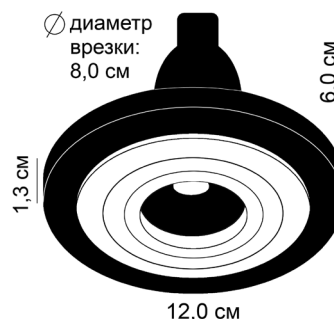

Ø диаметр
врезки:
8,0 см

6,0 см

1,3 см

12,0 см