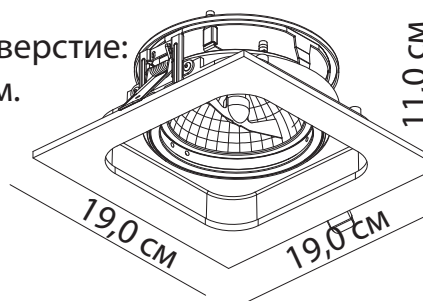

врезное отверстие:
16,0x16,0 см.