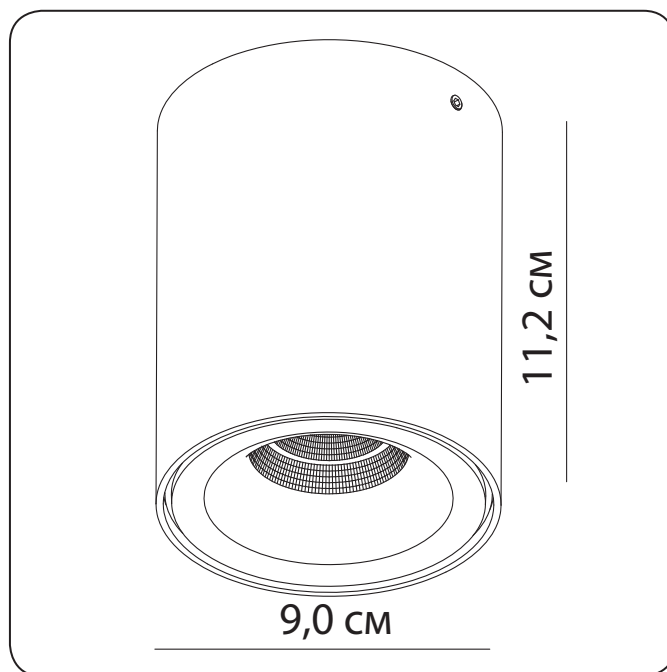

## UNIVERSAL

01011.05.01

Высота:	10,3 см
Диаметр:	10 см
Кол-во ламп:	1 шт (в комплекте)
Тип лампы:	led «BRIOGELUX»
Мощность:	9,3 Вт (Ватт)
Цвет свечения:	3000 К (кельвинов)
Световой поток:	870 Лм (люменов)
Угол рассеивания:	45 °
Материал плафона:	алюминий
Цвет плафона:	белый
Блок питания:	NEP 10w 500mA в комплекте
Конструкция:	поворотный меха- низм 0–90 °
Монтаж:	накладной

## SHUTTLE

02011.01.01

Высота: 11,2 см  
 Диаметр: 9 см  
 Кол-во ламп: 1 шт (в комплекте)  
 Тип лампы: led «BRIOGELUX»  
 Мощность: 6 Вт (Watt)  
 Цвет свечения: 3000 К (кельвинов)  
 Световой поток: 635 Lm (люменов)  
 Угол рассеивания: 45 °  
 Материал плафона: алюминий  
 Цвет плафона: белый  
 Блок питания: НЕР 10w 350mA  
 В комплекте накладной