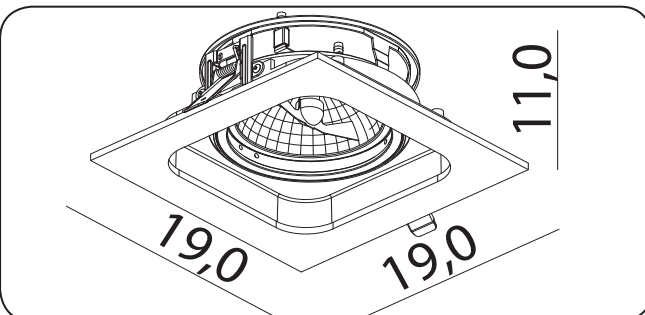

BLACK AND NIGHT

04021.05.01

Ширина: 19 см
Длина: 19 см
Глубина посадки: 11 см
Кол-во ламп: 1 шт (не комплектуется)
Тип лампы: QR III G53
Мощность: 75 Вт (Ватт)
Материал плафона: алюминий
Цвет плафона: белый/черный
Монтаж: Врезной