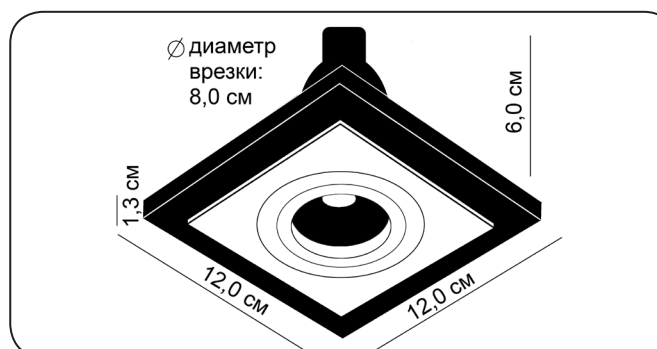

Высота: 1,3 см
Ширина: 12 см
Глубина посадки: 6 см
Кол-во ламп: 1 шт (зак отдельно)
Тип лампы: mrl6 GU10
Мощность: 50 Вт (Ватт)
Материал арматуры: алюминий
Цвет арматуры: алюминий
Материал плафона: дерево
Цвет плафона: чери