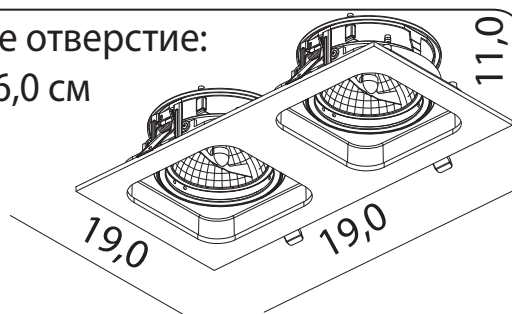

Ширина:	19 см
Длина:	38 см
Глубина посадки:	11 см
Кол-во ламп:	2 шт (не комплектуется)
Тип лампы:	QR III GU10
Мощность:	2 x 50 W (Ватт)
Материал плафона:	алюминий
Цвет плафона:	белый/черный
Монтаж:	врезной

врезное отверстие:
33,5x16,0 см