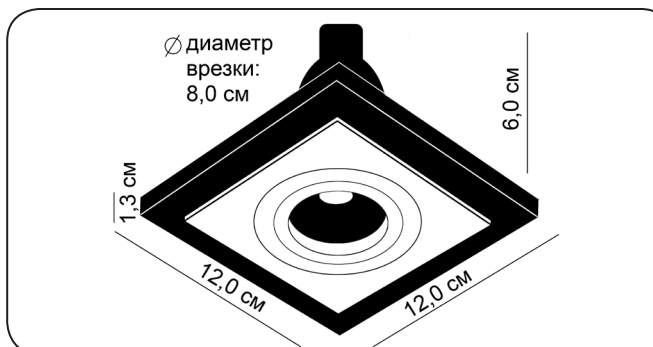

Высота:	1,3 см
Ширина:	12 см
Глубина посадки:	6 см
Кол-во ламп:	1 шт (зак. отдельно)
Тип лампы:	mr16 GU10
Мощность:	50 Вт (Вт/м)
Материал арматуры:	алюминий
Цвет арматуры:	золото
Материал плафона:	дерево
Цвет плафона:	выбеленный дуб