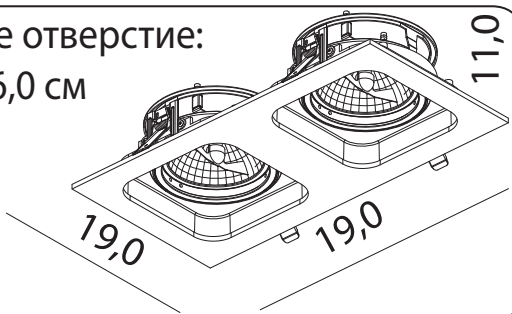

Ширина:	19 см
Длина:	38 см
Глубина посадки:	11 см
Кол-во ламп:	2 шт (не комплектуется)
Тип лампы:	QR III GU10
Мощность:	2 x 75 W (Ватт)
Материал плафона:	алюминий
Цвет плафона:	белый/черный
Монтаж:	врезной

врезное отверстие:
33,5x16,0 см