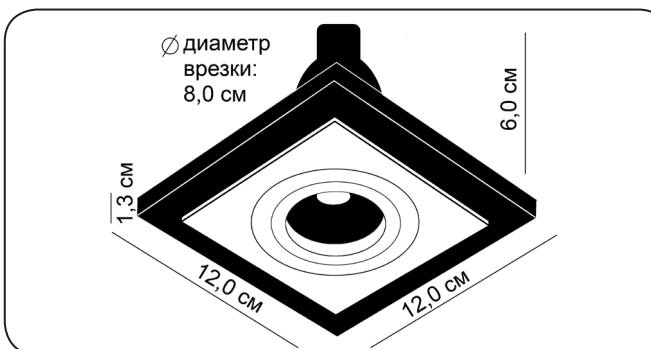

SATURN

O8021.12.34

Высота: 1,3 см
Ширина: 12 см
Глубина посадки: 6 см
Кол-во ламп: 1 шт (зак. отдельно)
Тип лампы: ml6 GU10
Мощность: 50 Вт (Ватт)
Материал арматуры: алюминий
Цвет арматуры: золото
Материал плафона: дерево
Цвет плафона: Венге