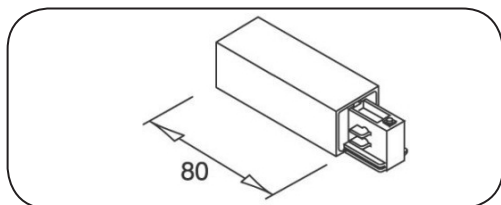

Ввод питания правый

03100.01.01	☐
03110.05.05	☒