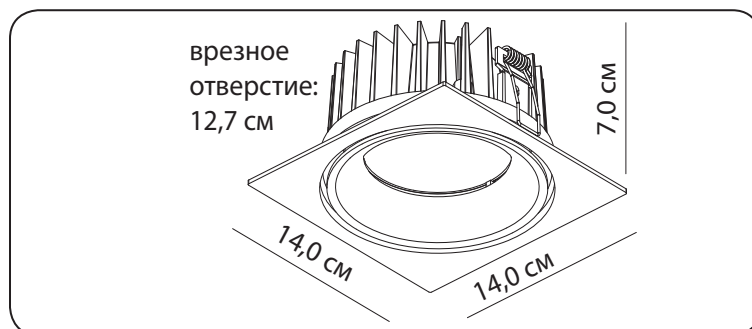

Ширина:	14 см
глубина посадки:	7 см
Кол-во ламп:	1 шт (в комплекте)
Тип лампы:	led «BRIOGELUX»
Мощность:	24 Вт (Ватт)
Цвет свечения:	3000 К (кельвинов)
Световой поток:	2030 Лм (люменов)
Угол рассеивания:	45 °
Материал плафона:	алюминий
Цвет плафона:	белый
Блок питания:	700mA dc зак.отдельно
Монтаж:	врезной