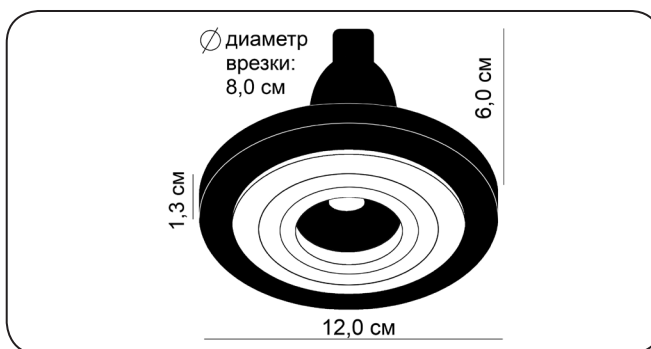

Высота:	1,3 см
Диаметр:	12 см
Глубина посадки:	6 см
Кол-во ламп:	1 шт (зак отдельно)
Тип лампы:	mr16 GU10
Мощность:	50 Вт (Ватт)
Материал арматуры:	алюминий
Цвет арматуры:	алюминий
Материал плафона:	дерево
Цвет плафона:	Венге