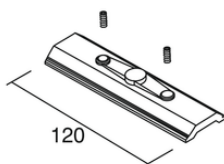

Укрепление для шины

03400.01.01 ☐

03410.05.05 ☒