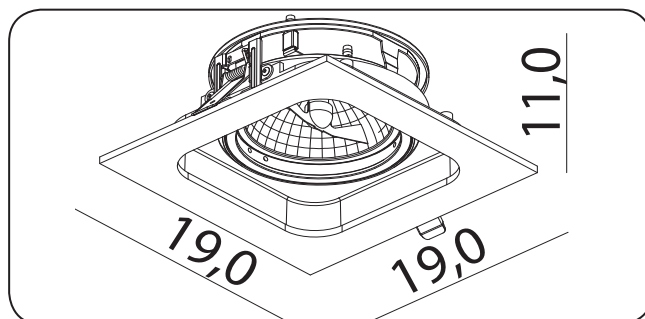

## BLACK AND NIGHT

04011.05.01

Ширина: 19 см  
 Длина: 19 см  
 Глубина посадки: 11 см  
 Кол-во ламп: 1 шт (не комплектуется)  
 Тип лампы: QR III G110  
 Мощность: 50 Вт (Ватт)  
 Материал плафона: алюминий  
 Цвет плафона: белый/черный  
 Монтаж: Врезной