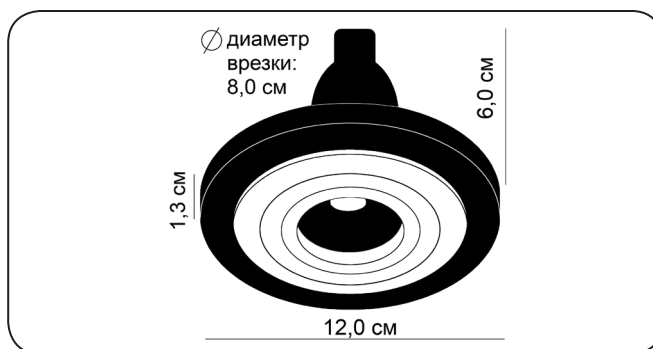

Высота:	1,3 см
Диаметр:	12 см
Глубина посадки:	6 см
Кол-во ламп:	1 шт (зак. отдельно)
Тип лампы:	mr16 GU10
Мощность:	50 Вт (Вт/м)
Материал арматуры:	алюминий
Цвет арматуры:	золото
Материал плафона:	дерево
Цвет плафона:	выбеленный дуб