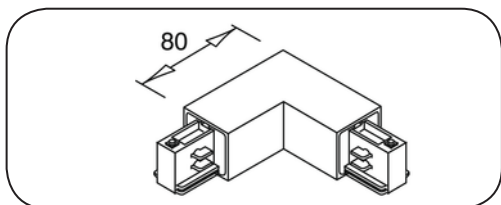

Соединитель внешний угловой 90 гр.

03140.01.01	☐
03150.05.05	☒