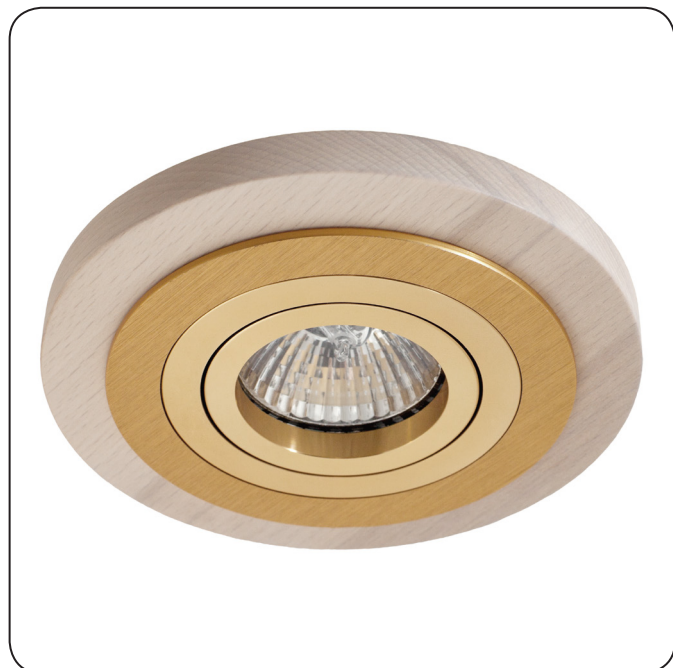

## SATURN

080 71.12.37

Высота: 1,3 см  
 Диаметр: 12 см  
 Глубина посадки: 6 см  
 Кол-во ламп: 1 шт (зак. отдельно)  
 Тип лампы: mr16 GU10  
 Мощность: 50 Вт (Вт/шт)  
 Материал арматуры: алюминий  
 Цвет арматуры: золото  
 Материал плафона: дерево  
 Цвет плафона: дуб

## SATURN

080 81.12.37

Высота: 1,3 см  
 Ширина: 12 см  
 Глубина посадки: 6 см  
 Кол-во ламп: 1 шт (зак. отдельно)  
 Тип лампы: mr16 GU10  
 Мощность: 50 Вт (Вт/шт)  
 Материал арматуры: алюминий  
 Цвет арматуры: золото  
 Материал плафона: дерево  
 Цвет плафона: дуб

## SATURN

08091.12.38

Высота:	1,3 см
Диаметр:	12 см
Глубина посадки:	6 см
Кол-во ламп:	1 шт (зак. отдельно)
Тип лампы:	mr16 GU10
Мощность:	50 Вт (Вт/м)
Материал арматуры:	алюминий
Цвет арматуры:	золото
Материал плафона:	дерево
Цвет плафона:	выбеленный дуб