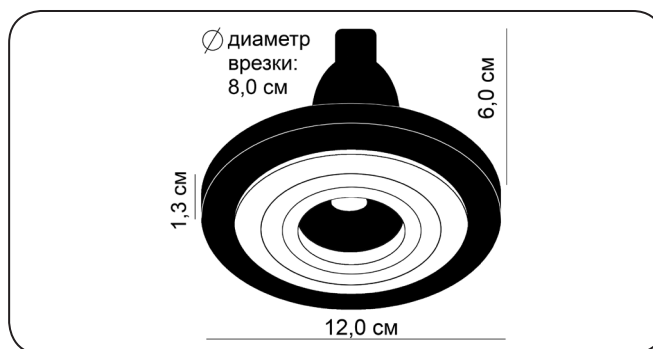

SATURN

080 51.12.36

Высота: 1,3 см
Диаметр: 12 см
Глубина посадки: 6 см
Кол-во ламп: 1 шт (зак. отдельно)
Тип лампы: mrl6 GU10
Мощность: 50 Вт (Втм)
Материал арматуры: алюминий
Цвет арматуры: золото
Материал плафона: дерево
Цвет плафона: чери