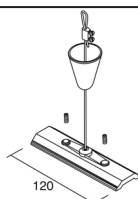

Подвес тросовый большой 2м для шины

03380.01.01 ☐

03390.05.05 ☒