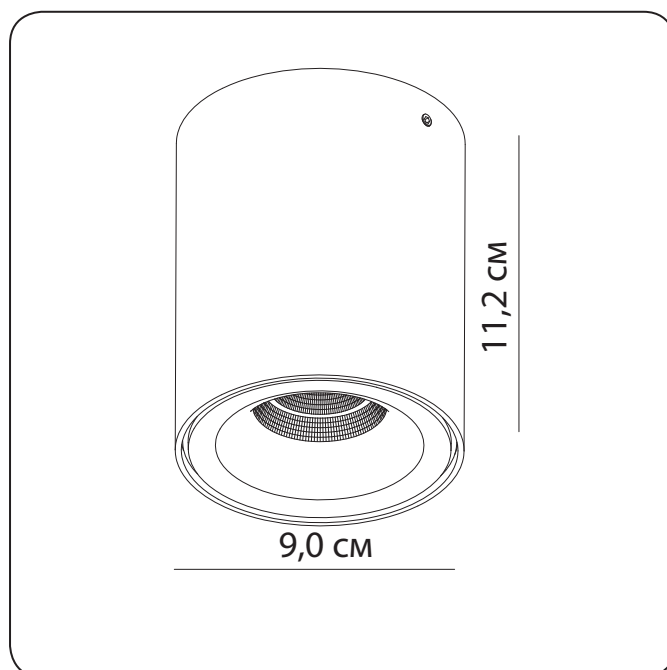

## SHUTTLE

02011.01.01

Высота: 11,2 см  
 Диаметр: 9 см  
 Кол-во ламп: 1 шт (в комплекте)  
 Тип лампы: led «BRIOGELUX»  
 Мощность: 6 Вт (Watt)  
 Цвет свечения: 3000 К (кельвинов)  
 Световой поток: 635 Lm (люменов)  
 Угол рассеивания: 45 °  
 Материал плафона: алюминий  
 Цвет плафона: белый  
 Блок питания: НЕР 10w 350mA  
 В комплекте накладной

SHUTTLE

02021.05.05

Высота: 11,2 см  
 Диаметр: 9 см  
 Кол-во ламп: 1 шт (в комплекте)  
 Тип лампы: led «BRIQEGELUX»  
 Мощность: 6 Вт (Ватт)  
 Цвет свечения: 3000 К (кельвинов)  
 Световой поток: 635 Lm (люменов)  
 Угол рассеивания: 45 °  
 Материал плафона: алюминий  
 Цвет плафона: черный  
 Блок питания: НЕР 10w 350mA  
 В комплекте накладной

Монтаж

LIGHT HOUSE

03011.01.01

Высота: 25 см  
 Ширина: 6 см  
 Глубина: 12,8 см  
 Кол—Во ламп: 1 шт  
 Тип лампы: led mr16 gu5.3  
 Мощность: 10 Вт (Ватт)  
 Материал плафона: алюминий  
 Цвет плафона: белый  
 Блок питания: НЕР 10w 12v  
 В комплекте на шине  
 Монтаж

## LIGHT HOUSE

03021.05.05

Высота:	25 см
Ширина:	6 см
Глубина:	12,8 см
Кол-во ламп:	1 шт
Тип лампы:	led mr16 gu5.3
Мощность:	10 Вт (Ватт)
Материал плафона:	алюминий
Цвет плафона:	черный
Блок питания:	НЕР 10w 12v в комплекте
Монтаж:	на шине