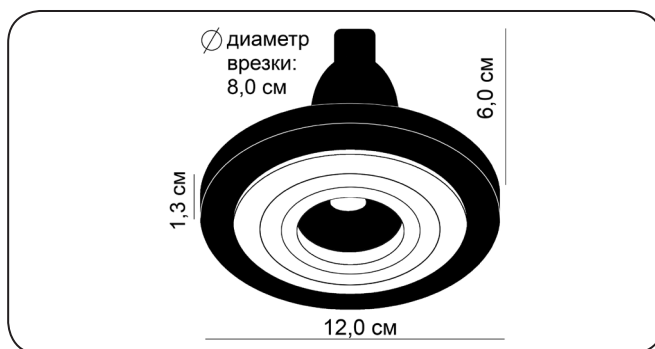

SATURN

080 71.12.37

Высота: 1,3 см
Диаметр: 12 см
Глубина посадки: 6 см
Кол-во ламп: 1 шт (зак. отдельно)
Тип лампы: mr16 GU10
Мощность: 50 Вт (Вт/шт)
Материал арматуры: алюминий
Цвет арматуры: золото
Материал плафона: дерево
Цвет плафона: дуб