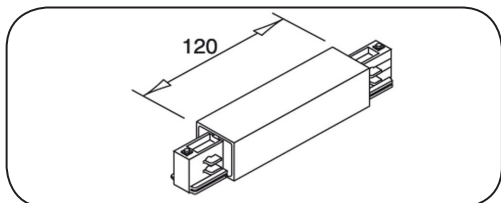

Ввод питания центральный

03080.01.01	☐
03090.05.05	☒