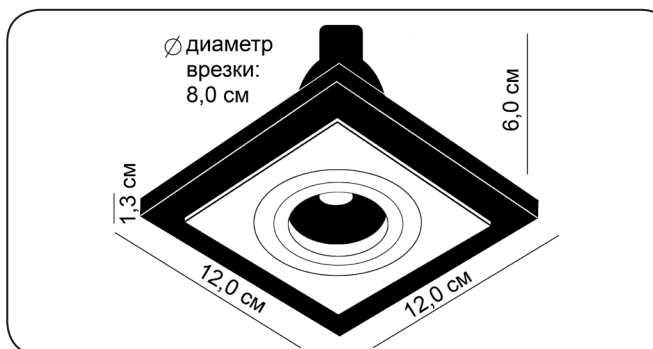

## SATURN

O8151.17.36

Высота: 1,3 см  
 Диаметр: 12 см  
 Глубина посадки: 6 см  
 Кол-во ламп: 1 шт (зак отдельно)  
 Тип лампы: mrl6 GU10  
 Мощность: 50 Вт (Ватт)  
 Материал арматуры: алюминий  
 Цвет арматуры: алюминий  
 Материал плафона: дерево  
 Цвет плафона: чери