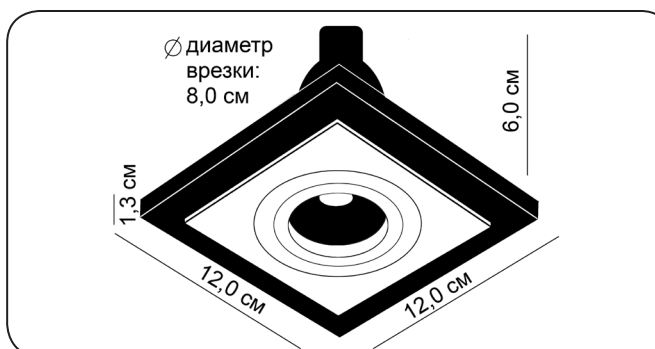

SATURN

080 81.12.37

Высота: 1,3 см
Ширина: 12 см
Глубина посадки: 6 см
Кол-во ламп: 1 шт (зак. отдельно)
Тип лампы: mr16 GU10
Мощность: 50 Вт (Вт/шт)
Материал арматуры: алюминий
Цвет арматуры: золото
Материал плафона: дерево
Цвет плафона: дуб