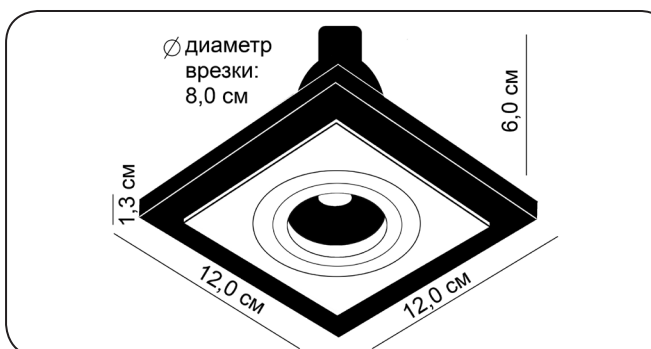

SATURN

080 41.12.35

Высота: 1,3 см
Ширина: 12 см
Глубина посадки: 6 см
Кол-во ламп: 1 шт (зак. отдельно)
Тип лампы: mrl6 GU10
Мощность: 50 Вт (Ватт)
Материал арматуры: алюминий
Цвет арматуры: золото
Материал плафона: дерево
Цвет плафона: орех