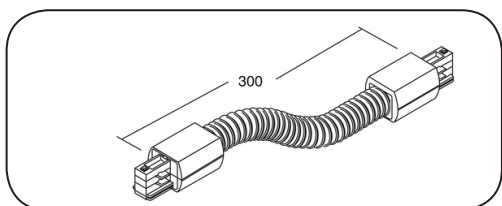

Соединитель гибкий

03240.01.01 ☐

03250.05.05 ☒