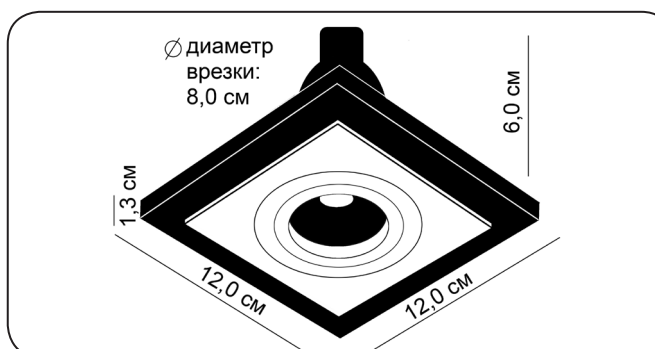

SATURN

08221.01.34

Высота: 1,3 см
Ширина: 12 см
Глубина посадки: 6 см
Кол-во ламп: 1 шт (зак отдельно)
Тип лампы: ml6 GU10
Мощность: 50 Вт (Ватт)
Материал арматуры: алюминий
Цвет арматуры: белый
Материал плафона: дерево
Цвет плафона: Венге