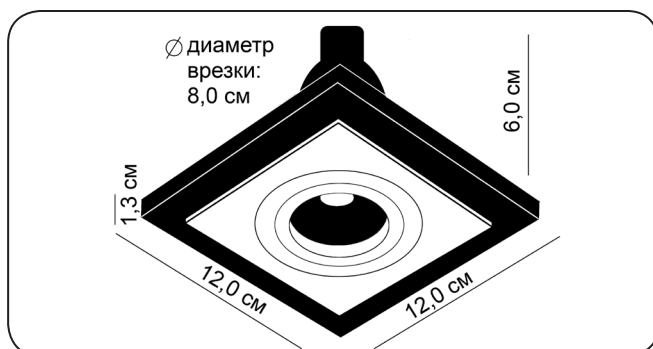

SATURN

080 61.12.36

Высота: 1,3 см
Ширина: 12 см
Глубина посадки: 6 см
Кол-во ламп: 1 шт (зак. отдельно)
Тип лампы: mrl6 GU10
Мощность: 50 Вт (Втм)
Материал арматуры: алюминий
Цвет арматуры: золото
Материал плафона: дерево
Цвет плафона: чери