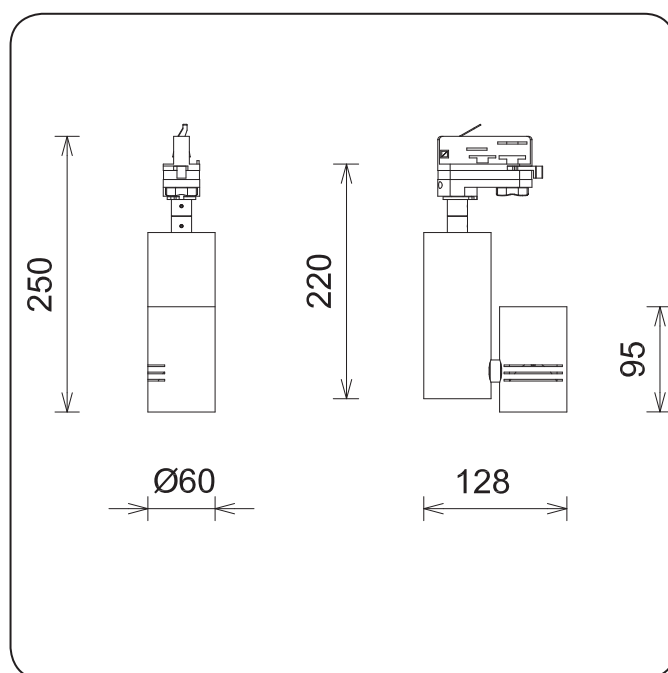

## SHUTTLE

02011.01.01

Высота: 11,2 см  
 Диаметр: 9 см  
 Кол-во ламп: 1 шт (в комплекте)  
 Тип лампы: led «BRIOGELUX»  
 Мощность: 6 Вт (Watt)  
 Цвет свечения: 3000 К (кельвинов)  
 Световой поток: 635 Lm (люменов)  
 Угол рассеивания: 45 °  
 Материал плафона: алюминий  
 Цвет плафона: белый  
 Блок питания: НЕР 10w 350mA  
 В комплекте накладной

Монтаж

LIGHT HOUSE

03011.01.01

Высота: 25 см  
 Ширина: 6 см  
 Глубина: 12,8 см  
 Кол—Во ламп: 1 шт  
 Тип лампы: led mr16 gu5.3  
 Мощность: 10 Вт (Ватт)  
 Материал плафона: алюминий  
 Цвет плафона: белый  
 Блок питания: НЕР 10w 12v  
 В комплекте на шине  
 Монтаж

## LIGHT HOUSE

03021.05.05

Высота:	25 см
Ширина:	6 см
Глубина:	12,8 см
Кол-во ламп:	1 шт
Тип лампы:	led mr16 gu5.3
Мощность:	10 Вт (Ватт)
Материал плафона:	алюминий
Цвет плафона:	черный
Блок питания:	НЕР 10w 12v в комплекте
Монтаж:	на шине