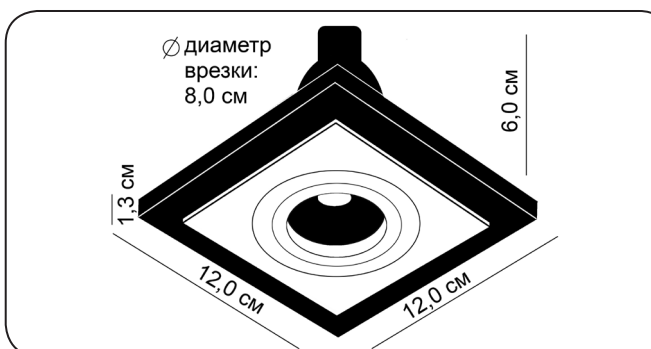

SATURN

08201.17.38

Высота: 1,3 см
Ширина: 12 см
Глубина посадки: 6 см
Кол-во ламп: 1 шт (зак отдельно)
Тип лампы: ml6 GU10
Мощность: 50 Вт (Ватт)
Материал арматуры: алюминий
Цвет арматуры: алюминий
Материал плафона: дерево
Цвет плафона: Выбеленный дуб

~230 v

IP20