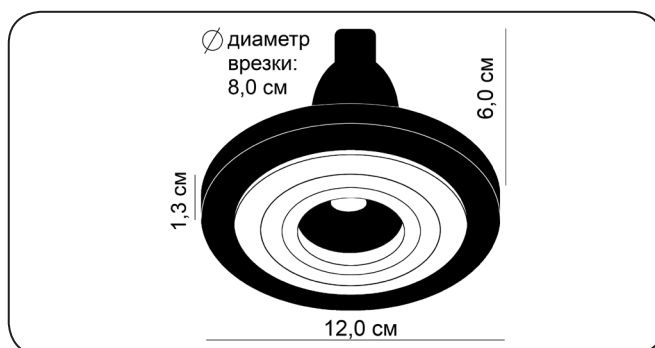

SATURN

08211.01.34

Высота: 1,3 см
Диаметр: 12 см
Глубина посадки: 6 см
Кол-во ламп: 1 шт (зак отдельно)
Тип лампы: ml6 GU10
Мощность: 50 Вт (Ватт)
Материал арматуры: алюминий
Цвет арматуры: белый
Материал плафона: дерево
Цвет плафона: Венге