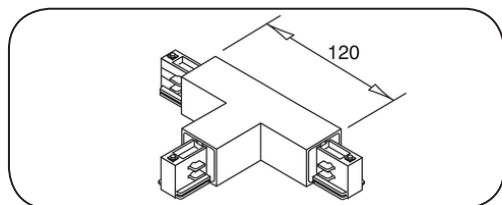

LIGHT HOUSE

Соединитель Т-образный правый

03180.01.01 ☐

03190.05.05 ☒