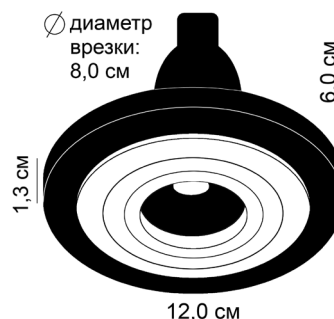

1,3 см

12 см

6 см

1 шт (зак отдельно)

mr16 GU10

50 Вт (Ватт)

алюминий

белый

дерево

Выбеленный дуб

~230 v

IP20

Ø диаметр  
 врезки:  
 8,0 см

6,0 см

1,3 см

12,0 см