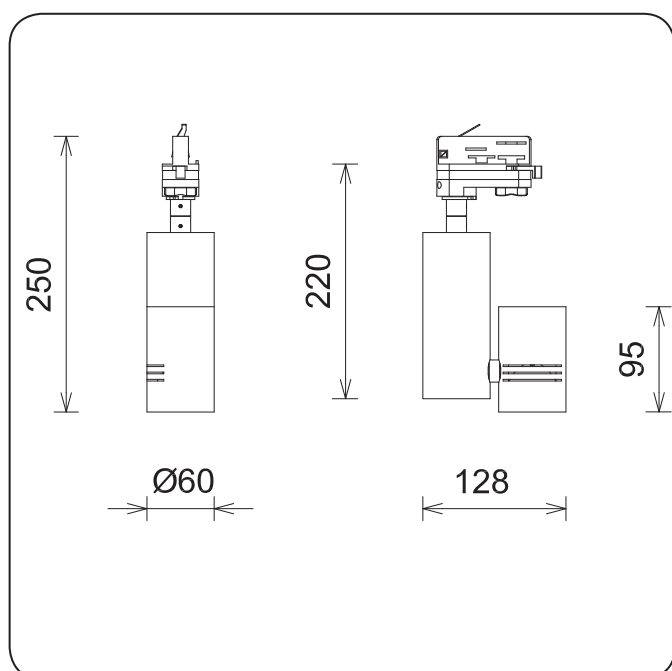

## SHUTTLE

02011.01.01

Высота: 11,2 см  
 Диаметр: 9 см  
 Кол-во ламп: 1 шт (в комплекте)  
 Тип лампы: led «BRIOGELUX»  
 Мощность: 6 Вт (Watt)  
 Цвет свечения: 3000 К (кельвинов)  
 Световой поток: 635 Lm (люменов)  
 Угол рассеивания: 45 °  
 Материал плафона: алюминий  
 Цвет плафона: белый  
 Блок питания: НЕР 10w 350mA  
 В комплекте накладной

SHUTTLE

02021.05.05

Высота: 11,2 см  
 Диаметр: 9 см  
 Кол-во ламп: 1 шт (в комплекте)  
 Тип лампы: led «BRIQEGELUX»  
 Мощность: 6 Вт (Ватт)  
 Цвет свечения: 3000 К (кельвинов)  
 Световой поток: 635 Lm (люменов)  
 Угол рассеивания: 45 °  
 Материал плафона: алюминий  
 Цвет плафона: черный  
 Блок питания: НЕР 10w 350mA  
 В комплекте накладной

Монтаж

LIGHT HOUSE

03011.01.01

Высота: 25 см  
 Ширина: 6 см  
 Глубина: 12,8 см  
 Кол—Во ламп: 1 шт  
 Тип лампы: led mr16 gu5.3  
 Мощность: 10 Вт (Ватт)  
 Материал плафона: алюминий  
 Цвет плафона: белый  
 Блок питания: НЕР 10w 12v  
 В комплекте на шине  
 Монтаж

## LIGHT HOUSE

03021.05.05

Высота:	25 см
Ширина:	6 см
Глубина:	12,8 см
Кол-во ламп:	1 шт
Тип лампы:	led mr16 gu5.3
Мощность:	10 Вт (Ватт)
Материал плафона:	алюминий
Цвет плафона:	черный
Блок питания:	НЕР 10w 12v в комплекте
Монтаж:	на шине