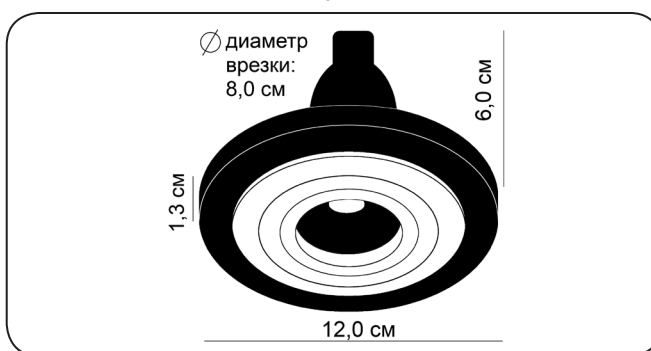

SATURN

08191.17.38

Высота: 1,3 см
Диаметр: 12 см
Глубина посадки: 6 см
Кол-во ламп: 1 шт (зак отдельно)
Тип лампы: ml6 GU10
Мощность: 50 Вт (Ватт)
Материал арматуры: алюминий
Цвет арматуры: алюминий
Материал плафона: дерево
Цвет плафона: Выбеленный дуб

~230 v

IP20