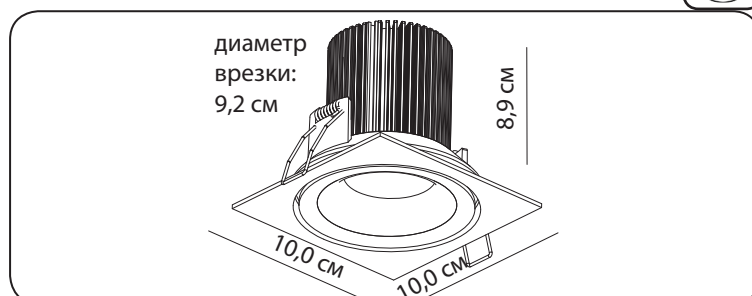

Ширина:	10 см
глубина посадки:	8,9 см
Кол-во ламп:	1 шт (в комплекте)
Тип лампы:	led «BRIOGELUX»
Мощность:	9 Вт (Ватт)
Цвет свечения:	3000 К (кельвинов)
Световой поток:	870 Лм (люменов)
Угол рассеивания:	45 °
Материал плафона:	алюминий
Цвет плафона:	белый
Блок питания:	500mA dc зак.отдельно
Монтаж:	врезной