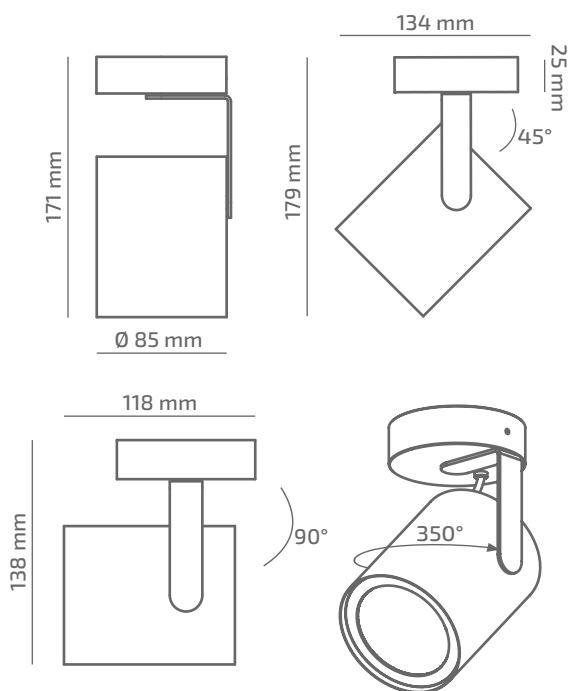

## ВНЕШНИЙ ВИД

## ГАБАРИТНЫЕ РАЗМЕРЫ

## ИЗДЕЛИЕ

Наименование	ACCENT
Артикул	AC-SR-01330038RF390
Цвет корпуса	БЕЛЫЙ/ЧЕРНЫЙ/RAL
Категория	ПРИПОТОЛОЧНЫЕ

## ДРУГИЕ ХАРАКТЕРИСТИКИ

Степень защиты	IP 20
Вес нетто	520 g
Вес брутто	570 g
Размер упаковки	110 x 110 x 190 mm
Материалы	АЛЮМИНИЙ, СТАЛЬ, ПОЛИКАРБОНАТ