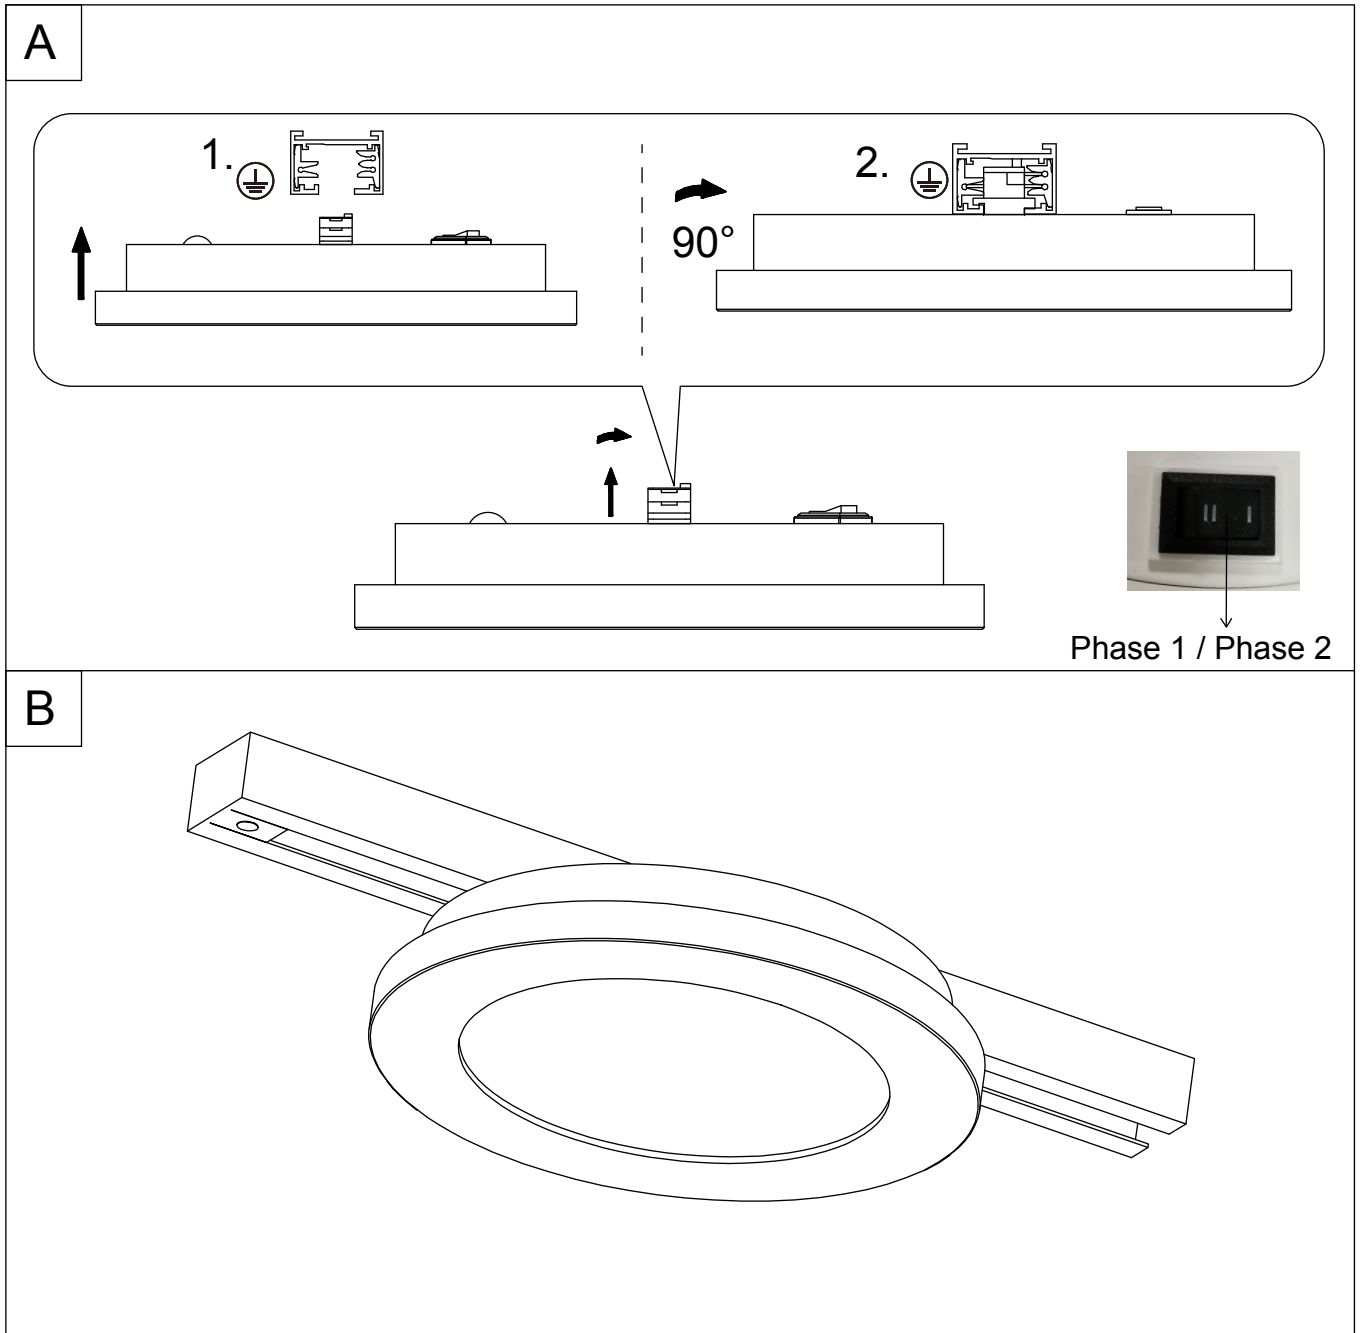

(SR) UPOZORENJE!

Prije početka montađe, pažljivo pročitajte sigurnosne upute!

230V~50Hz, 1 x LED 9W

trio-lighting.com
76921031