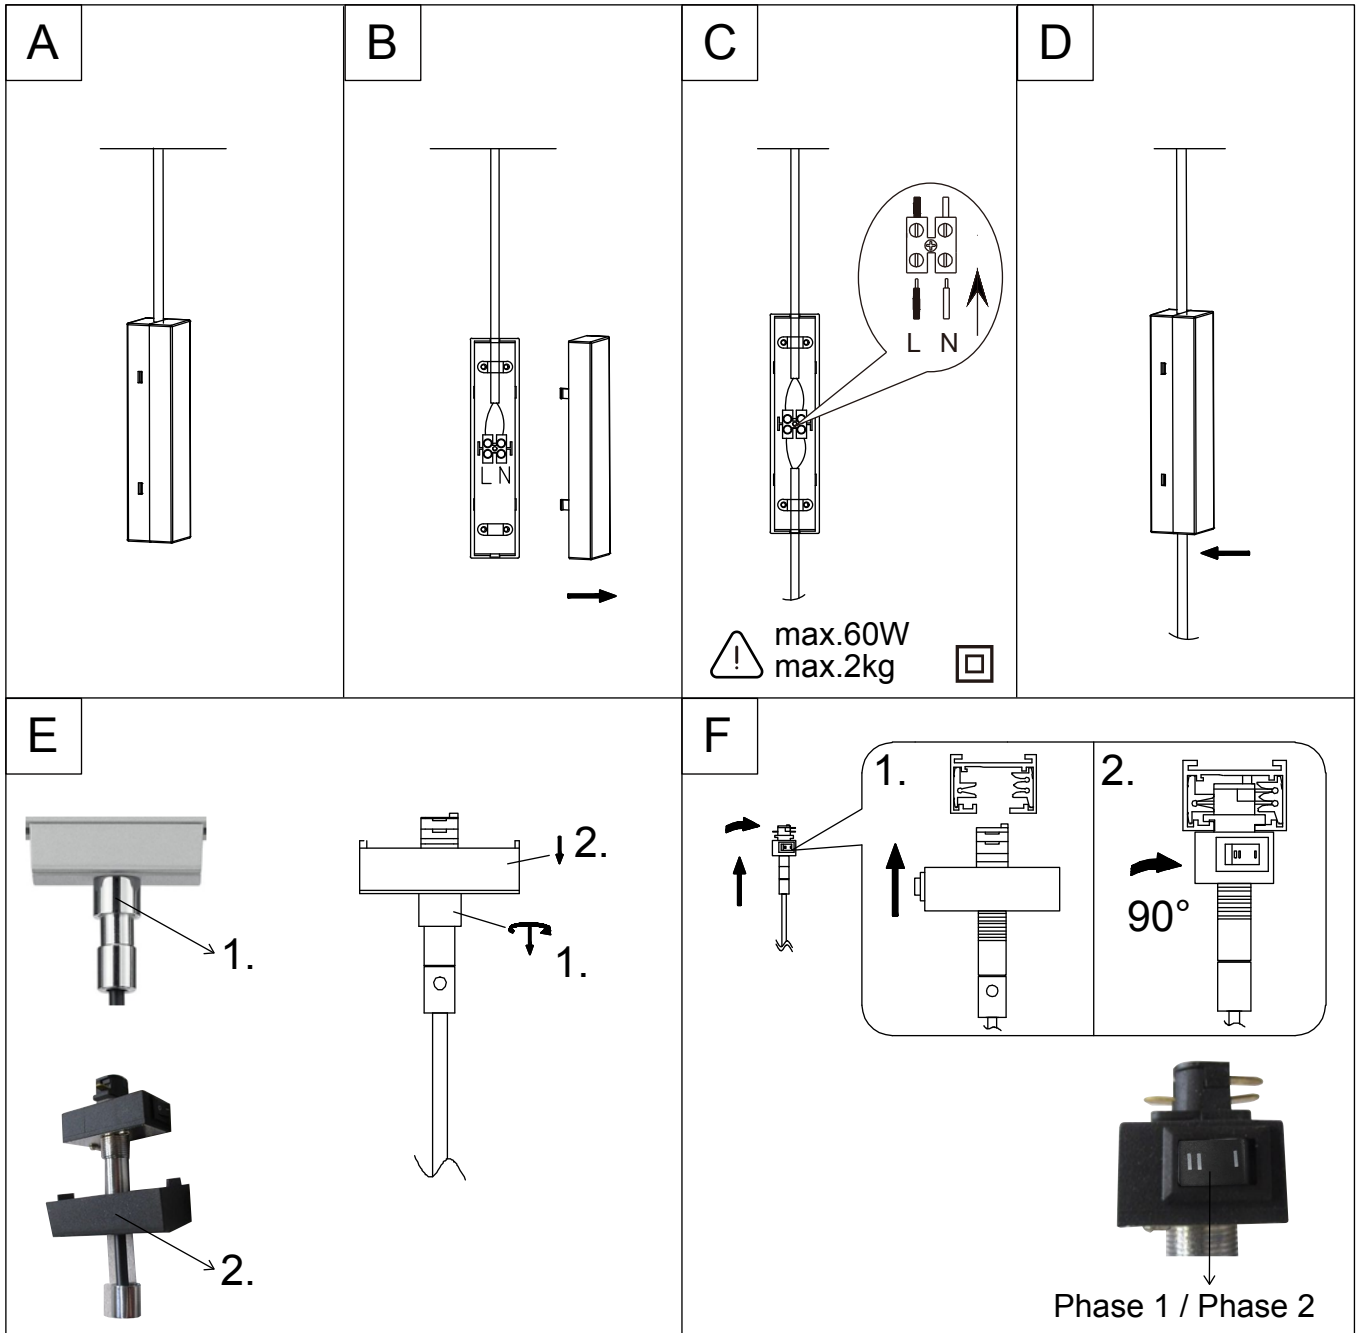

(SR) UPOZORENJE!

Prije početka montaže, pažljivo pročitajte sigurnosne upute!

230V~50Hz Max.60W Max.2kg

trio-lighting.com

 703531