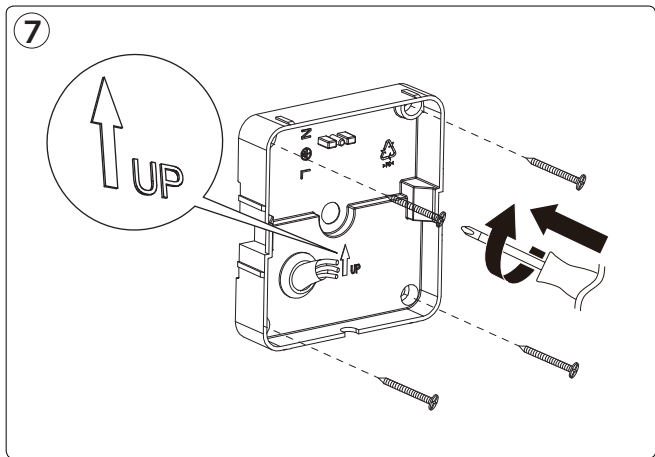

5271002118

User manual
Bedienungsanleitung
Mode d'emploi
Handleiding
Manuale
Manual del usuario
Használati utasítás
Instrukcja obsługi

WIZ
CONNECTED

LUTEC

Incl.

LUTEC Europe NV

Herentalsebaan 425
B-2160 Wommelgem - Belgium
+32 3 284 51 62
info@lutec-europe.com
www.lutec.com