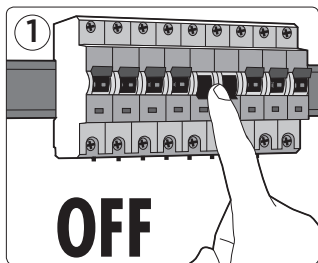

5271002118

User manual
Bedienungsanleitung
Mode d'emploi
Handleiding
Manuale
Manual del usuario
Használati utasítás
Instrukcja obsługi

WIZ
CONNECTED

LUTEC

Incl.

LUTEC Europe NV

Herentalsebaan 425
B-2160 Wommelgem - Belgium
+32 3 284 51 62
info@lutec-europe.com
www.lutec.com