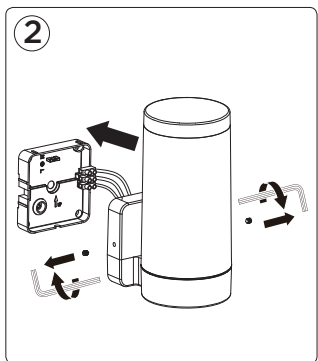

5271002118

User manual
Bedienungsanleitung
Mode d'emploi
Handleiding
Manuale
Manual del usuario
Használati utasítás
Instrukcja obsługi

WIZ
CONNECTED

LUTEC

Incl.

LUTEC Europe NV

Herentalsebaan 425
B-2160 Wommelgem - Belgium
+32 3 284 51 62
info@lutec-europe.com
www.lutec.com