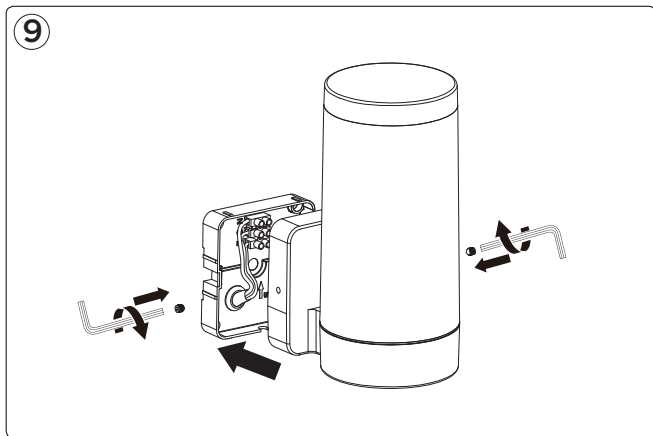

5271002118

User manual
Bedienungsanleitung
Mode d'emploi
Handleiding
Manuale
Manual del usuario
Használati utasítás
Instrukcja obsługi

WIZ
CONNECTED

LUTEC

Incl.

LUTEC Europe NV

Herentalsebaan 425
B-2160 Wommelgem - Belgium
+32 3 284 51 62
info@lutec-europe.com
www.lutec.com