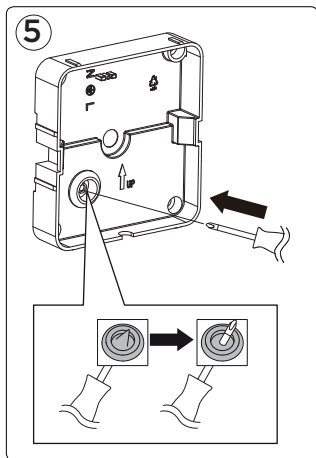

5271002118

User manual
Bedienungsanleitung
Mode d'emploi
Handleiding
Manuale
Manual del usuario
Használati utasítás
Instrukcja obsługi

WIZ
CONNECTED

LUTEC

Incl.

LUTEC Europe NV

Herentalsebaan 425
B-2160 Wommelgem - Belgium
+32 3 284 51 62
info@lutec-europe.com
www.lutec.com