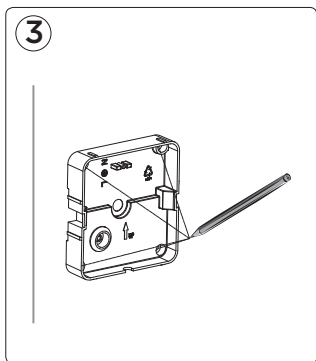

5271002118

User manual
Bedienungsanleitung
Mode d'emploi
Handleiding
Manuale
Manual del usuario
Használati utasítás
Instrukcja obsługi

WIZ
CONNECTED

LUTEC

Incl.

LUTEC Europe NV

Herentalsebaan 425
B-2160 Wommelgem - Belgium
+32 3 284 51 62
info@lutec-europe.com
www.lutec.com