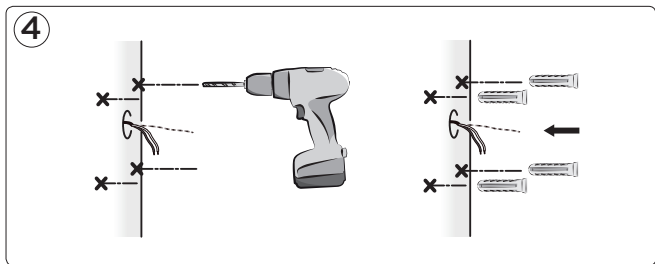

5271002118

User manual
Bedienungsanleitung
Mode d'emploi
Handleiding
Manuale
Manual del usuario
Használati utasítás
Instrukcja obsługi

WIZ
CONNECTED

LUTEC

Incl.

LUTEC Europe NV

Herentalsebaan 425
B-2160 Wommelgem - Belgium
+32 3 284 51 62
info@lutec-europe.com
www.lutec.com