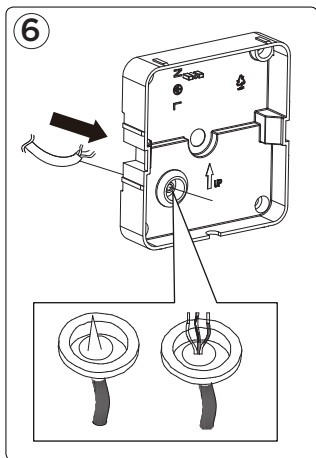

5271002118

User manual
Bedienungsanleitung
Mode d'emploi
Handleiding
Manuale
Manual del usuario
Használati utasítás
Instrukcja obsługi

WIZ
CONNECTED

LUTEC

Incl.

LUTEC Europe NV

Herentalsebaan 425
B-2160 Wommelgem - Belgium
+32 3 284 51 62
info@lutec-europe.com
www.lutec.com