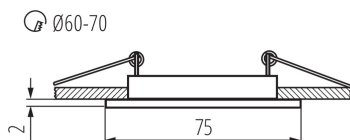

Потолочный точечный светильник

5905339046956

ОБЩИЕ ДАННЫЕ:

Цвет: никель матовый

Необходимость использования самоэкранирующих ламп: да

Место монтажа: для встроенной установки в потолок

Место использования: внутри

Минимальное расстояние от освещенного объекта: 0,5m

Сменный источник света: да

Изделие не подходит для монтажа на поверхности из нормально воспламеняющихся материалов: >35W

Изделие не подходит для покрытия теплоизоляционным материалом: да

в комплекте источники света: нет

Высота [мм]: 26

Диаметр [мм]: 75

Монтажное отверстие [мм]: Ø60-70

Длина провода [м]: 0.12

ТЕХНИЧЕСКИЕ ПАРАМЕТРЫ:

Номинальное напряжение [В]: 12 AC; 12 DC

Максимальная мощность [Вт]: max 50

Класс защиты от поражения электрическим током: III

Источник света: MR16

Цоколь: Gx5,3

Диапазон температуры окружающей среды, воздействию которой может подвергаться изделие [°C]: 5÷25

Светильник адаптирован к источникам света с классами энергоэффективности: A++,A+,A,B,C,D,E

Материал корпуса: сплав алюминия

Вид соединения: Свободные концы проводов

Сечение кабеля [мм²]: 0.75

Регулировки угла светильника: отсутствует

Степень защиты IP: 20

ДАННЫЕ ЛОГИСТИКИ:

Единица измерения: штука

Как упаковано: 50

Количество штук в групповой упаковке: 50

Вес нетто единицы [г]: 40

Грамматура [г]: 72

Длина потребительской упаковки [см]: 10

Ширина потребительской упаковки [см]: 3.5

Высота потребительской упаковки [см]: 10

Вес коробки [кг]: 3.6