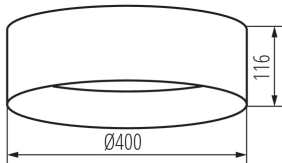

ЗАГАЛЬНІ ДАНІ:

Колір: білий

Місце монтажу: для установки на стелі

Місце використання: всередині

Мінімальна відстань від освітленого об'єкта: 0,5m

Можливість співпраці з притемнювачем: ні

Висота (мм): 116

Діаметр (мм): 400

Вміст ртуті: ні

Зінтегроване люмінесцентне джерело світла: так

ТЕХНІЧНІ ХАРАКТЕРИСТИКИ:

Номинальна напруга (В): 220-240 AC

Номинальна частота (Гц): 50

Потужність максимальна (Вт): 17,5

Клас захисту від ураження електричним струмом: I

Матеріал плафону: пластмаса

Джерела світла: LED

Тип діода: LED SMD

Світловий потік (лм): 1450

Колір лампи: теплий білий

Корельована колірна температура [K]: 3000

Послідовність кольору в еліпсах МакАдама: ≤ 6

Індекс кольоропередачі: 80

Тривалість роботи (год): 25000

Кількість циклів ввімкнуті/вимкнуті: ≥ 20000

Кут освітлення ($^{\circ}$): 120

Світлова ефективність лампи (лм/Вт): 83

Діапазон температури оточення, впливу якої може

піддаватися продукт ($^{\circ}\text{C}$): 5÷25

Матеріал корпусу: метал

Тип з'єднання: клемник гвинтовий

Діапазон перетинів застосовуваних кабелів [мм²]: 1,5

Тривалість нагріву лампи (с): ≤ 1

Тривалість запалювання лампи (с): $\leq 0,5$

Ступінь IP: 20

ДАНІ ЛОГІСТИКИ:

Як упаковано: 6

Кількість штук в проміжній упаковці: 1

Кількість штук у груповій упаковці: 6

Вага нетто одиниці [г]: 1070

Граматура [г]: 1763.33