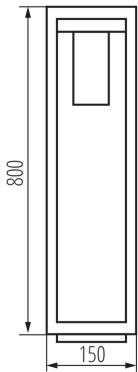

Садовий світильник зі змінним джерелом світла

5905339349897

IP
44

DESIGN
GN
unique

ЗАГАЛЬНІ ДАНІ:

Колір: коричневий

Місце монтажу: для установки на підставі

Місце використання: всередині і зовні

Мінімальна відстань від освітленого об'єкта: 0,5m

Замінні джерела світла: так

в комплекті джерело світла: ні

Довжина (мм): 150

Ширина (мм): 150

Висота (мм): 800

ТЕХНІЧНІ ХАРАКТЕРИСТИКИ:

Номинальна напруга (В): 220-240 AC

Номинальна частота (Гц): 50

Потужність максимальна (Вт): max 15

Клас захисту від ураження електричним струмом: I

Матеріал плафону: PC

Джерела світла: LED

Цоколь: E27

Діапазон температури оточення, впливу якої може піддаватися продукт (°C): -20÷35

Матеріал корпусу: сплав алюмінію

Тип з'єднання: клемник гвинтовий

Діапазон перетинів застосовуваних кабелів [мм²]:
1,5÷2,5

Ступінь IP: 44

ДАНІ ЛОГІСТИКИ:

Одиниця виміру: штука

Як упаковано: 6

Кількість штук в проміжній упаковці: 1

Кількість штук у груповій упаковці: 6