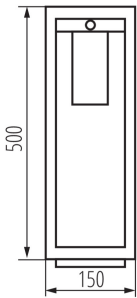

### ЗАГАЛЬНІ ДАНІ:

**Колір:** коричневий

**Місце монтажу:** для установки на підставі

**Місце використання:** всередині і зовні

**Мінімальна відстань від освітленого об'єкта:** 0,5m

**Wykrywanie ruchu:** так

**Замінні джерела світла:** так

**в комплекті джерело світла:** ні

**Довжина (мм):** 150

**Ширина (мм):** 150

**Висота (мм):** 500

**Регулювання чутливості:** так