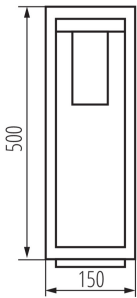

Садовий світильник зі змінним джерелом світла

5905339349842

IP
44

DESIGN
GN
unique

ЗАГАЛЬНІ ДАНІ:

Колір: чорний

Місце монтажу: для установки на підставі

Місце використання: всередині і зовні

Мінімальна відстань від освітленого об'єкта: 0,5m

Замінні джерела світла: так

в комплекті джерело світла: ні

Довжина (мм): 150

Ширина (мм): 150

Висота (мм): 500

ТЕХНІЧНІ ХАРАКТЕРИСТИКИ:

Номинальна напруга (В): 220-240 AC

Номинальна частота (Гц): 50

Потужність максимальна (Вт): max 15

Клас захисту від ураження електричним струмом: I

Матеріал плафону: PC

Джерела світла: LED

Цоколь: E27

Діапазон температури оточення, впливу якої може піддаватися продукт (°C): -20÷35

Матеріал корпусу: сплав алюмінію

Тип з'єднання: клемник гвинтовий

Діапазон перетинів застосовуваних кабелів [мм²]:

1,5÷2,5

Ступінь IP: 44

ДАНІ ЛОГІСТИКИ:

Одиниця виміру: штука

Як упаковано: 6

Кількість штук в проміжній упаковці: 1

Кількість штук у груповій упаковці: 6