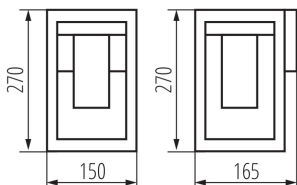

34980 VIMO EL 27 B

Садовий світильник зі змінним джерелом світла

5905339349804

IP
44

DESIGN
GN
unique

ПАРАМЕТРИ ТОВАРУ:

Колір: чорний

Місце монтажу: для установки на стіні

Місце використання: всередині і зовні

Мінімальна відстань від освітленого об'єкта: 0,5m

Замінні джерела світла: так

в комплекті джерело світла: ні

Довжина (мм): 150

Номинальна напруга (В): 220-240 AC

Номинальна частота (Гц): 50

Потужність максимальна (Вт): max 15

Клас захисту від ураження електричним струмом: I

Матеріал плафону: PC

Джерела світла: LED

Цоколь: E27

Діапазон температури оточення, впливу якої може піддаватися продукт (°C): -20÷35

Матеріал корпусу: сплав алюмінію

Тип з'єднання: клемник гвинтовий

Діапазон перетинів застосовуваних кабелів [мм²]:
1,5÷2,5

Ступінь IP: 44

ЗАГАЛЬНІ ПАРАМЕТРИ ТОВАРУ:

Висота (мм): 270

Ширина (мм): 165

ДАНІ ЛОГІСТИКИ:

Одиниця виміру: штука

Як упаковано: 6

Кількість штук в проміжній упаковці: 1

Кількість штук у груповій упаковці: 6