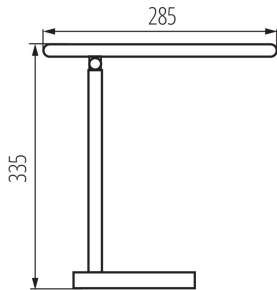

Настільна лампа LED

Тип з'єднання: Кабель зі штекером

Тривалість нагріву лампи (с): ≤ 1

Тривалість запалювання лампи (с): $\leq 0,5$

Трекові світильники з горизонтальним діапазоном (°):
180

Трекові світильники з вертикальним діапазоном (°):
185

Ступінь IP: 20

ДАНІ ЛОГІСТИКИ:

Одиниця виміру: штука

Як упаковано: 12

Кількість штук в проміжній упаковці: 1

Кількість штук у груповій упаковці: 12

Вага нетто одиниці [г]: 632

Граматура [г]: 820

Довжина споживчої упаковки [см]: 14

Ширина споживчої упаковки [см]: 6

Висота споживчої упаковки [см]: 36

Вага коробки [кг]: 9.84

Ширина коробки [см]: 26

Висота коробки [см]: 38

Довжина коробки [см]: 42

Обсяг коробки [м³]: 0.041496