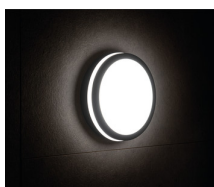

Светодиодный потолочный светильник

5905339333414

Date of issue: 10.11.2020, 10:39

Мы оставляем за собой право на внесение технических изменений. Данные, содержащиеся в этом материале, не имеют юридической обязательной силы.

Фотометрия: результаты, полученные при тестировании конкретного экземпляра.

Герметичные потолочные светильники Kanlux BENO — это минимализм с дополнительным световым эффектом. Они созданы по индивидуальному проекту и запатентованы Kanlux, чтобы радовать не только качеством, но и стилем. Имея многолетний опыт, серия была создана в двух цветах в белом и черном. В двух самых востребованных формах, круглая и квадратная. Мы не забыли про людей кто ценит экономичность, оснастив светильники датчиком движения. Обращаем ваше внимание, что светодиодные герметичные светильники BENO отличается высокой устойчивостью к погодным условиям (степень защиты IP54), быстрой и легкой установкой на потолке или на стене и датчиком движения с возможностью регулировки. BENO LED светильник, который благодаря своему дизайну и техническим аспектам можно использоваться в любом интерьере и экстерьере.

ОБЩИЕ ДАННЫЕ:

Цвет: графитовый

Место монтажа: для установки на стене, для установки на потолке

Место использования: внутри и снаружи

Минимальное расстояние от освещенного объекта: 0,5m

Возможность взаимодействия с диммером: нет

Сменный источник света: нет

Высота [мм]: 55

Диаметр [мм]: 260

Встроенный светодиодный источник света: да

ТЕХНИЧЕСКИЕ ПАРАМЕТРЫ:

Номинальное напряжение [В]: 220-240 AC

Номинальная частота [Гц]: 50

Максимальная мощность [Вт]: 24

Класс защиты от поражения электрическим током: II

Материал плафона: пластмасса

Вид светодиода: LED SMD

Световой поток [лм]: 1920

Цветность света: белая

Цветовая температура [K]: 4000

Однородность цвета [SDCM]: ≤6

Коэффициент цветопередачи Ra: ≥80

Срок службы [ч]: 20000

Количество циклов включения/выключения: ≥20000