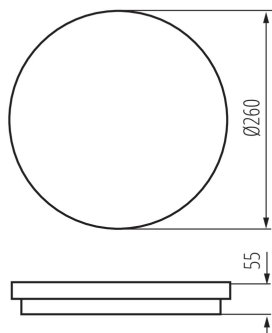

Светодиодный потолочный светильник

5905339333414

Date of issue: 10.11.2020, 10:39

Мы оставляем за собой право на внесение технических изменений. Данные, содержащиеся в этом материале, не имеют юридической обязательной силы.

Фотометрия: результаты, полученные при тестировании конкретного экземпляра.

Герметичные потолочные светильники Kanlux BENO — это минимализм с дополнительным световым эффектом. Они созданы по индивидуальному проекту и запатентованы Kanlux, чтобы радовать не только качеством, но и стилем. Имея многолетний опыт, серия была создана в двух цветах в белом и черном. В двух самых востребованных формах, круглая и квадратная. Мы не забыли про людей кто ценит экономичность, оснастив светильники датчиком движения. Обращаем ваше внимание, что светодиодные герметичные светильники BENO отличается высокой устойчивостью к погодным условиям (степень защиты IP54), быстрой и легкой установкой на потолке или на стене и датчиком движения с возможностью регулировки. BENO LED светильник, который благодаря своему дизайну и техническим аспектам можно использоваться в любом интерьере и экстерьере.

ОБЩИЕ ДАННЫЕ:

Цвет: графитовый

Место монтажа: для установки на стене, для установки на потолке

Место использования: внутри и снаружи

Минимальное расстояние от освещенного объекта: 0,5m

Возможность взаимодействия с диммером: нет

Сменный источник света: нет

Высота [мм]: 55

Диаметр [мм]: 260

Встроенный светодиодный источник света: да

ТЕХНИЧЕСКИЕ ПАРАМЕТРЫ:

Номинальное напряжение [В]: 220-240 AC

Номинальная частота [Гц]: 50

Максимальная мощность [Вт]: 24

Класс защиты от поражения электрическим током: II

Материал плафона: пластмасса

Вид светодиода: LED SMD

Световой поток [лм]: 1920

Цветность света: белая

Цветовая температура [K]: 4000

Однородность цвета [SDCM]: ≤6

Коэффициент цветопередачи Ra: ≥80

Срок службы [ч]: 20000

Количество циклов включения/выключения: ≥20000