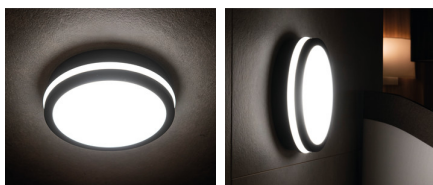

Светодиодный потолочный светильник

5905339333414

Date of issue: 10.11.2020, 10:39

Мы оставляем за собой право на внесение технических изменений. Данные, содержащиеся в этом материале, не имеют юридической обязательной силы.

Фотометрия: результаты, полученные при тестировании конкретного экземпляра.

Герметичные потолочные светильники Kanlux BENO — это минимализм с дополнительным световым эффектом. Они созданы по индивидуальному проекту и запатентованы Kanlux, чтобы радовать не только качеством, но и стилем. Имея многолетний опыт, серия была создана в двух цветах в белом и черном. В двух самых востребованных формах, круглая и квадратная. Мы не забыли про людей кто ценит экономичность, оснастив светильники датчиком движения. Обращаем ваше внимание, что светодиодные герметичные светильники BENO отличается высокой устойчивостью к погодным условиям (степень защиты IP54), быстрой и легкой установкой на потолке или на стене и датчиком движения с возможностью регулировки. BENO LED светильник, который благодаря своему дизайну и техническим аспектам можно использоваться в любом интерьере и экстерьере.

ОБЩИЕ ДАННЫЕ:

Цвет: графитовый

Место монтажа: для установки на стене, для установки на потолке

Место использования: внутри и снаружи

Минимальное расстояние от освещенного объекта: 0,5m

Возможность взаимодействия с диммером: нет

Сменный источник света: нет

Высота [мм]: 55

Диаметр [мм]: 260

Встроенный светодиодный источник света: да

ТЕХНИЧЕСКИЕ ПАРАМЕТРЫ:

Номинальное напряжение [В]: 220-240 AC

Номинальная частота [Гц]: 50

Максимальная мощность [Вт]: 24

Класс защиты от поражения электрическим током: II

Материал плафона: пластмасса

Вид светодиода: LED SMD

Световой поток [лм]: 1920

Цветность света: белая

Цветовая температура [K]: 4000

Однородность цвета [SDCM]: ≤6

Коэффициент цветопередачи Ra: ≥80

Срок службы [ч]: 20000

Количество циклов включения/выключения: ≥20000