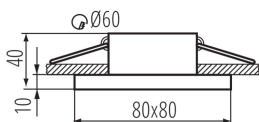

33121 FLINI IP44 DSL-W

Кольцо точечного светильника

5905339331212

IP
44/20

Светильник точечный влагозащищенный Kanlux FLINI - потолочные светильники, предназначенные для ванных комнат и помещений с повышенной влажностью. Благодаря своей конструкции они устойчивы к влаге (IP44) и доступны в двух формах - круглой и квадратной. Светильники белого или черного матового цвета, два таких универсальных цвета позволят подобрать нужный цвет и форму практически к любому интерьеру. Благодаря своему дизайну, напоминает аккуратный накладной точечный светильник что так же делает акцент и украшает освещаемое пространство.

ОБЩИЕ ДАННЫЕ:

Цвет: белый

Место монтажа: для встроенной установки в потолок

Место использования: внутри

Минимальное расстояние от освещенного объекта: 0,5m

кольцо декоративное без керамического патрона: да

Сменный источник света: да

Изделие не подходит для покрытия теплоизоляционным материалом: да

в комплекте источники света: нет

Длина [мм]: 80

Ширина [мм]: 80

Высота [мм]: 50

Монтажное отверстие [мм]: Ø60

ТЕХНИЧЕСКИЕ ПАРАМЕТРЫ:

Номинальное напряжение [В]: 12 AC; 12 DC; 220-240 AC

Максимальная мощность [Вт]: max 10

Класс защиты от поражения электрическим током: II/III

Источник света: MR16/PAR16

Цоколь: Gx5,3/GU10

Светильник адаптирован к источникам света с классами энергоэффективности: A++,A+,A

Материал корпуса: сплав алюминия

Регулировки угла светильника: отсутствует

Степень защиты IP: 44/20

ДАННЫЕ ЛОГИСТИКИ:

Единица измерения: штука

Как упаковано: 50

Количество штук в промежуточной упаковке: 1