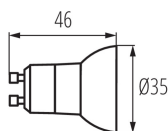

33081 REMI LED GU10-WW

Светодиодный источник света

5905339330819

Светодиодные лампочки Kanlux REMI LED предназначены для светильников небольшого размера диаметром 35 мм. Их угол освещения составляет 120°. Эта лампа отличается своим компактным размером и возможностью подключения к сети 220в через керамический патрон HLDR GU10, поэтому она идеально подойдет для красивых небольших светильников.

ОБЩИЕ ДАННЫЕ:

Цвет: белый

Возможность взаимодействия с диммером: нет

Высота [мм]: 46

Диаметр [мм]: 35

Содержание ртути: нет

ТЕХНИЧЕСКИЕ ПАРАМЕТРЫ:

Номинальное напряжение [В]: 220-240 AC