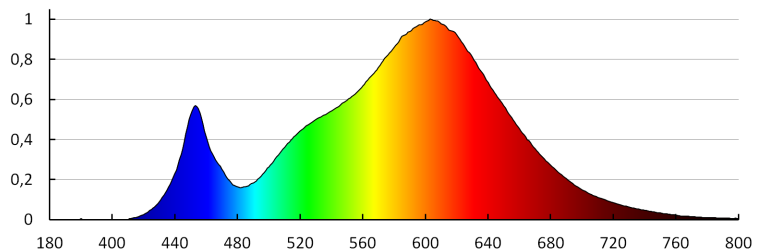

Светодиодный источник света

номинального срока службы [%]: ≥ 70
коэффициент светового потока через 6000 ч [%]: ≥ 80
Номинальный полезный световой поток [лм]: 150
Номинальная максимальная яркость [cd]: 75
Форма источника света: spot

ДАННЫЕ ЛОГИСТИКИ:

Единица измерения: штука
Как упаковано: 10
Количество штук в промежуточной упаковке: 10
Количество штук в групповой упаковке: 100
Вес нетто единицы [г]: 18
Граматура [г]: 36.6
Длина потребительской упаковки [см]: 8.5
Ширина потребительской упаковки [см]: 5
Высота потребительской упаковки [см]: 10.5
Вес коробки [кг]: 3.66
Ширина коробки [см]: 30
Высота коробки [см]: 24
Длина коробки [см]: 47
Объем коробки [м³]: 0.03384

KANLUX S.A. (kat 33081) REMI LED GU10-WW / LDC (Polar)