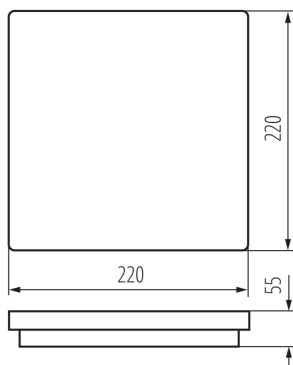

Светодиодный потолочный светильник

ОБЩИЕ ДАННЫЕ:

Цвет: белый

Место монтажа: для установки на стене, для установки на потолке

Место использования: внутри и снаружи

Минимальное расстояние от освещенного объекта: 0,5m

Возможность взаимодействия с диммером: нет

Wykrywanie ruchu: да

Сменный источник света: нет

Длина [мм]: 220

Ширина [мм]: 220

Высота [мм]: 55

Регулировка чувствительности: да

Встроенный светодиодный источник света: да