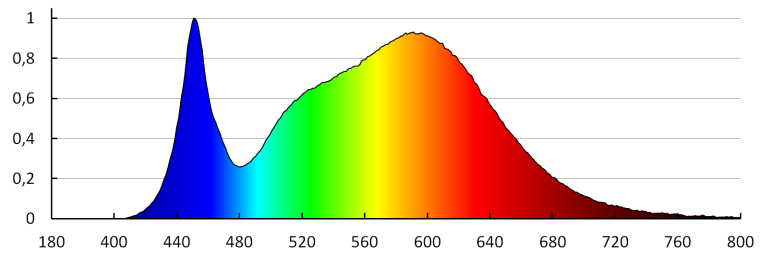

Настройка уровня освещенности, при котором датчик обнаруживает движение [lx]: 2/10/50/off

Степень защиты IP: 54

Дальность действия датчика [м]: max 4.5

KANLUX S.A. (kat 32946) BENO 18W NW-L-SEW / LDC (Polar)