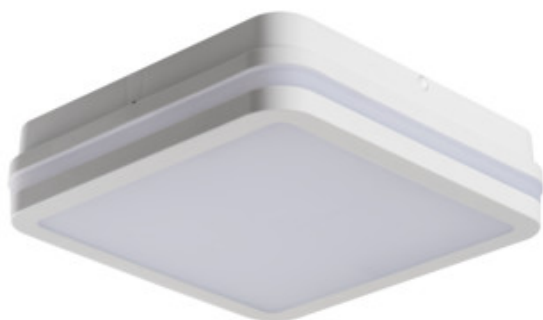

Светодиодный потолочный светильник

ОБЩИЕ ДАННЫЕ:

Цвет: белый

Место монтажа: для установки на стене, для установки на потолке

Место использования: внутри и снаружи

Минимальное расстояние от освещенного объекта: 0,5m

Возможность взаимодействия с диммером: нет

Wykrywanie ruchu: да

Сменный источник света: нет

Длина [мм]: 220

Ширина [мм]: 220

Высота [мм]: 55

Регулировка чувствительности: да

Встроенный светодиодный источник света: да

ТЕХНИЧЕСКИЕ ПАРАМЕТРЫ:

Номинальное напряжение [В]: 220-240 AC

Номинальная частота [Гц]: 50

Максимальная мощность [Вт]: 18

Класс защиты от поражения электрическим током: II

Материал плафона: пластмасса

Вид светодиода: LED SMD

Угол свечения [°]: 110

Световая отдача лампы [лм/Вт]: 86

Диапазон температуры окружающей среды, воздействию которой может подвергаться изделие [°C]: -15÷35

Материал корпуса: пластмасса

Вид датчика: микроволновой