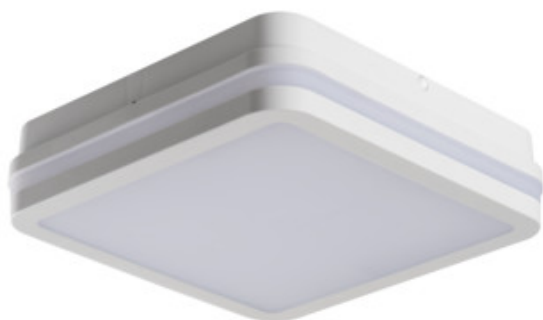

Светодиодный потолочный светильник

ОБЩИЕ ДАННЫЕ:

Цвет: белый

Место монтажа: для установки на стене, для установки на потолке

Место использования: внутри и снаружи

Минимальное расстояние от освещенного объекта: 0,5m

Возможность взаимодействия с диммером: нет

Сменный источник света: нет

Длина [мм]: 220

Ширина [мм]: 220

Высота [мм]: 55

Встроенный светодиодный источник света: да

ТЕХНИЧЕСКИЕ ПАРАМЕТРЫ:

Номинальное напряжение [В]: 220-240 AC

Номинальная частота [Гц]: 50

Максимальная мощность [Вт]: 18

Класс защиты от поражения электрическим током: II

Материал плафона: пластмасса

Вид светодиода: LED SMD

Световой поток [лм]: 1550

Цветность света: белая