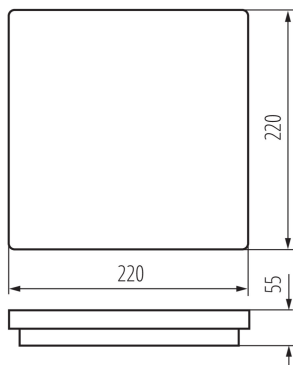

Светодиодный потолочный светильник

ОБЩИЕ ДАННЫЕ:

Цвет: белый

Место монтажа: для установки на стене, для установки на потолке

Место использования: внутри и снаружи

Минимальное расстояние от освещенного объекта: 0,5m

Возможность взаимодействия с диммером: нет

Сменный источник света: нет

Длина [мм]: 220

Ширина [мм]: 220

Высота [мм]: 55

Встроенный светодиодный источник света: да

ТЕХНИЧЕСКИЕ ПАРАМЕТРЫ:

Номинальное напряжение [В]: 220-240 AC