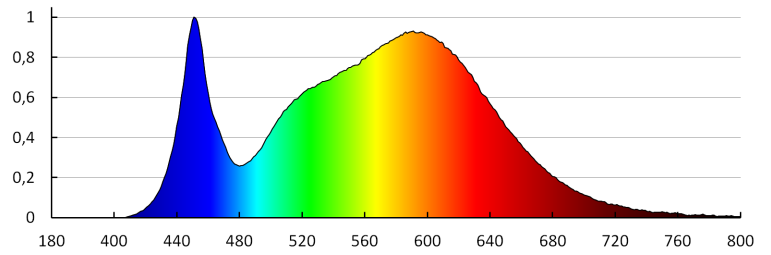

Светодиодный потолочный светильник

KANLUX S.A. (kat 32942) BENO 18W NW-L-W / LDC (Polar)