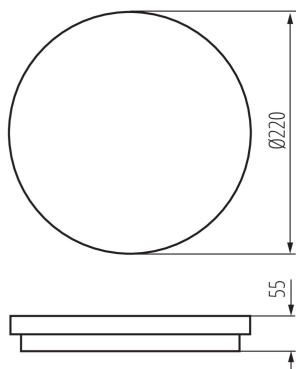

### ОБЩИЕ ДАННЫЕ:

**Цвет:** графитовый

**Место монтажа:** для установки на стене, для установки на потолке

**Место использования:** внутри и снаружи

**Минимальное расстояние от освещенного объекта:** 0,5m