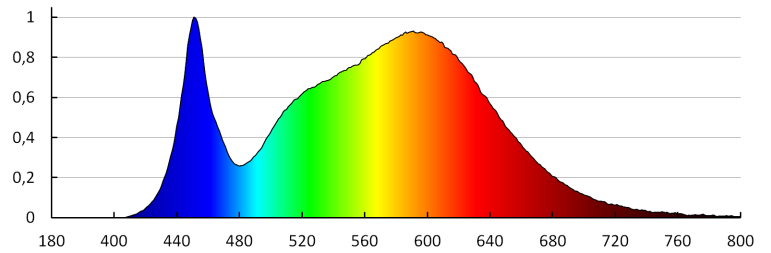

32941 BENO 18W NW-O-GR

Светодиодный потолочный светильник

KANLUX S.A. (kat 32941) BENO 18W NW-O-GR / LDC (Polar)