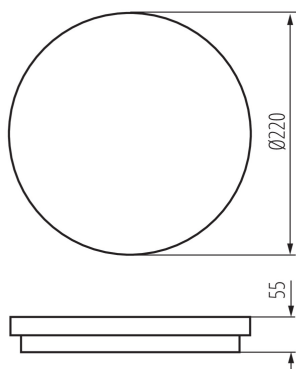

Светодиодный потолочный светильник

5905339329400

Герметичные потолочные светильники Kanlux BENO — это минимализм с дополнительным световым эффектом. Они созданы по индивидуальному проекту и запатентованы Kanlux, чтобы радовать не только качеством, но и стилем. Имея многолетний опыт, серия была создана в двух цветах в белом и черном. В двух самых востребованных формах, круглая и квадратная. Мы не забыли про людей кто ценит экономичность, оснастив светильники датчиком движения. Обращаем ваше внимание, что светодиодные герметичные светильники BENO отличается высокой устойчивостью к погодным условиям (степень защиты IP54), быстрой и легкой установкой на потолке или на стене и датчиком движения с возможностью регулировки. BENO LED светильник, который благодаря своему дизайну и техническим аспектам можно использоваться в любом интерьере и экстерьере.

ОБЩИЕ ДАННЫЕ:

Цвет: белый

Место монтажа: для установки на стене, для установки на потолке

Место использования: внутри и снаружи

Минимальное расстояние от освещенного объекта: 0,5m

Возможность взаимодействия с диммером: нет

Сменный источник света: нет

Высота [мм]: 55

Диаметр [мм]: 220

Встроенный светодиодный источник света: да

ТЕХНИЧЕСКИЕ ПАРАМЕТРЫ:

Номинальное напряжение [В]: 220-240 AC

Номинальная частота [Гц]: 50

Максимальная мощность [Вт]: 18

Класс защиты от поражения электрическим током: II

Материал плафона: пластмасса

Вид светодиода: LED SMD

Световой поток [лм]: 1550

Цветность света: белая

Цветовая температура [K]: 4000

Однородность цвета [SDCM]: ≤6

Коэффициент цветопередачи Ra: ≥80

Срок службы [ч]: 20000

Количество циклов включения/выключения: ≥20000

Date of issue: 20.06.2020, 23.03

Мы оставляем за собой право на внесение технических изменений. Данные, содержащиеся в этом материале, не имеют юридически обязательной силы.

Фотометрия: результаты, полученные при тестировании конкретного экземпляра.