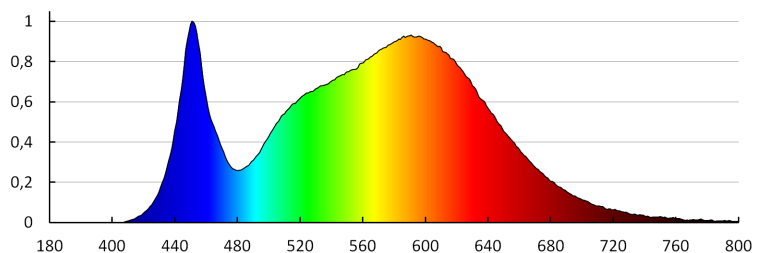

ДАННЫЕ ЛОГИСТИКИ:

Единица измерения: штука

Как упаковано: 10

Количество штук в промежуточной упаковке: 1

Количество штук в групповой упаковке: 10

Вес нетто единицы [г]: 420

Граматура [г]: 577

Длина потребительской упаковки [см]: 22.5

Ширина потребительской упаковки [см]: 6

Высота потребительской упаковки [см]: 23

Вес коробки [кг]: 5.77

Ширина коробки [см]: 32.5

Высота коробки [см]: 25

Длина коробки [см]: 47

Объем коробки [м³]: 0.038188