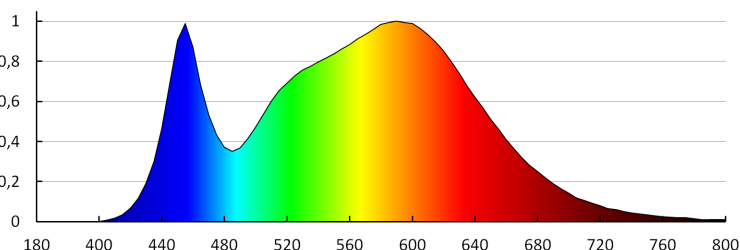

ДАННЫЕ ЛОГИСТИКИ:

Единица измерения: штука
Как упаковано: 10
Количество штук в промежуточной упаковке: 10
Количество штук в групповой упаковке: 100
Вес нетто единицы [г]: 24
Граматура [г]: 35.9
Длина потребительской упаковки [см]: 5
Ширина потребительской упаковки [см]: 5
Высота потребительской упаковки [см]: 6.5
Вес коробки [кг]: 3.59
Ширина коробки [см]: 27.5
Высота коробки [см]: 15
Длина коробки [см]: 55
Объем коробки [м³]: 0.022688

MILED0 (kat 31014) GU10 LED N 6W-NW / LDC (Polar)