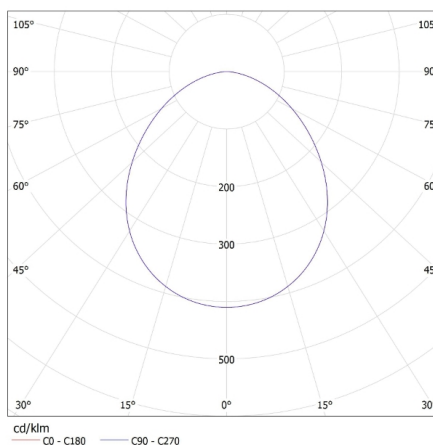

MILED0 (kat 31014) GU10 LED N 6W-NW / LDC (Polar)

Date of issue: 26.06.2020, 20:33

Мы оставляем за собой право на внесение технических изменений. Данные, содержащиеся в этом материале, не имеют юридической обязательной силы.

Фотометрия: результаты, полученные при тестировании конкретного экземпляра.