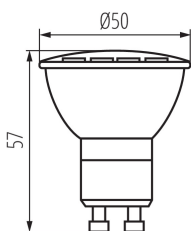

31014 GU10 LED N 6W-NW

Светодиодный источник света

8595665310141

Источники света GU10 LED изготовлены из белого пластика. Их угол освещения составляет 120°, а равномерное распределение света обеспечивается благодаря молочному, матовому стеклу.

ОБЩИЕ ДАННЫЕ:

Цвет: белый

Лампа предназначена для акцентного освещения: нет

Возможность взаимодействия с диммером: нет

Высота [мм]: 57

Диаметр [мм]: 50

Содержание ртути: нет

ТЕХНИЧЕСКИЕ ПАРАМЕТРЫ:

Номинальное напряжение [В]: 220-240 AC

Номинальная частота [Гц]: 50/60

Коэффициент мощности лампы: 0.5

Номинальная мощность [Вт]: 6

Материал: пластмасса

Материал плафона: пластмасса

Источник света: PAR16

Вид светодиода: LED SMD

Номинальный общий световой поток [лм]: 440

Цветность света: белая

Цветовая температура [K]: 4000

Однородность цвета [SDCM]: ≤6

Коэффициент цветопередачи Ra: ≥80

Цоколь: GU10

Номинальный срок службы лампы [ч]: 20000

Количество циклов включения/выключения: ≥15000

Номинальный угол излучения [°]: 120

Номинальный угол излучения [°]: 120

Источники света EEL: A+

Номинальный ток лампы [mA]: 44

Годовое потребление электроэнергии [кВтч]/1000 ч: 6

Световая отдача лампы [лм/Вт]: 73

Время зажигания [с]: ≤0,5

Время разгорания лампы до достижения 60% от полного светового потока [с]: незначительный

Время разгорания лампы до достижения 95% [с]: <2

Индикатор преждевременного выхода лампы из строя: <5% po 1000h

коэффициент долговечности лампы после 6000 ч [%]: ≥90

коэффициент удержания светового потока в конце