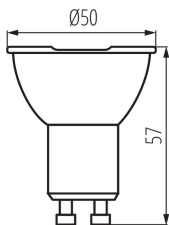

iQ-LED

Kanlux

29811 IQ-LED GU10 7W-CW

Светодиодный источник света

5905339298119

Kanlux IQ-LED – это фотобиологическая безопасность, приятная для глаз цветовая температура и надёжность. Все они теперь в новой версии оснащены цоколем GU10. Лампы IQ-LED обеспечивают полный комфорт эксплуатации и безопасность, что подтверждается сертификатом TÜV Rheinland.

ОБЩИЕ ДАННЫЕ:

Возможность взаимодействия с диммером: нет
Высота [мм]: 57
Диаметр [мм]: 50
Содержание ртути: нет

ТЕХНИЧЕСКИЕ ПАРАМЕТРЫ:

Номинальное напряжение [В]: 220-240 AC
Номинальная частота [Гц]: 50/60
Коэффициент мощности лампы: 0.5
Номинальная мощность [Вт]: 7
Материал плафона: пластмасса
Источник света: PAR16
Вид светодиода: LED SMD
Номинальный общий световой поток [лм]: 580
Цветность света: холодно-белый
Цветовая температура [К]: 6500
Однородность цвета [SDCM]: ≤6
Коэффициент цветопередачи Ra: ≥95
Цоколь: GU10
Номинальный срок службы лампы [ч]: 25000
Количество циклов включения/выключения: ≥40000
Номинальный угол излучения [°]: 120
Источники света EEL: A+
Номинальный ток лампы [мА]: 61
Годовое потребление электроэнергии [кВтч]/1000 ч: 7
Световая отдача лампы [лм/Вт]: 83
Время зажигания [с]: ≤0,5
Время разгорания лампы до достижения 60% от полного светового потока [с]: незначительный
Время разгорания лампы до достижения 95% [с]: <2
Индикатор преждевременного выхода лампы из строя: <5% по 1000h

Date of issue: 26.06.2020, 20:34

Мы оставляем за собой право на внесение технических изменений. Данные, содержащиеся в этом материале, не имеют юридически обязательной силы.

Фотометрия: результаты, полученные при тестировании конкретного экземпляра.

RU