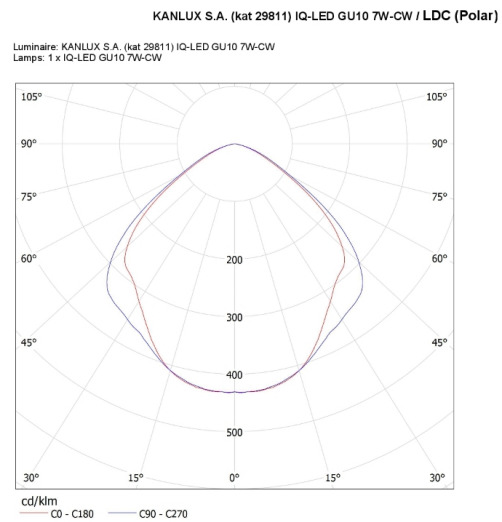

коэффициент светового потока через 6000 ч [%]: ≥ 80

Декларация об эквивалентности в отношении мощности [Вт]: 43

Номинальный полезный световой поток [лм]: 520

Форма источника света: spot

ДАННЫЕ ЛОГИСТИКИ:

Единица измерения: штука

Высота потребительской упаковки [см]: 6.5

Вес коробки [кг]: 6.99

Ширина коробки [см]: 30

Высота коробки [см]: 17

Длина коробки [см]: 60

Объем коробки [м³]: 0.0306

Date of issue: 26.06.2020, 20:34

Мы оставляем за собой право на внесение технических изменений. Данные, содержащиеся в этом материале, не имеют юридически обязательной силы.

Фотометрия: результаты, полученные при тестировании конкретного экземпляра.

RU

iQ-LED

Kanlux

29811 IQ-LED GU10 7W-CW

Светодиодный источник света

Date of issue: 26.06.2020, 20:34

Мы оставляем за собой право на внесение технических изменений. Данные, содержащиеся в этом материале, не имеют юридически обязательной силы.