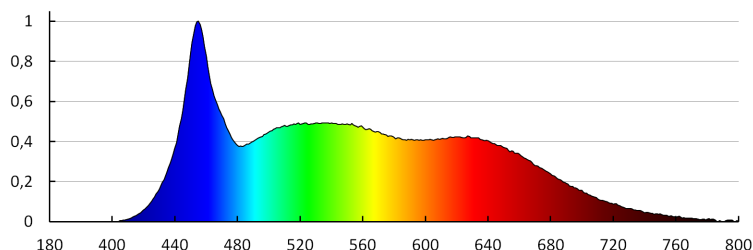

коэффициент светового потока через 6000 ч [%]: ≥ 80

Декларация об эквивалентности в отношении мощности [Вт]: 43

Номинальный полезный световой поток [лм]: 520

Форма источника света: spot

ДАННЫЕ ЛОГИСТИКИ:

Единица измерения: штука

Высота потребительской упаковки [см]: 6.5

Вес коробки [кг]: 6.99

Ширина коробки [см]: 30

Высота коробки [см]: 17

Длина коробки [см]: 60

Объем коробки [м³]: 0.0306

Date of issue: 26.06.2020, 20:34

Мы оставляем за собой право на внесение технических изменений. Данные, содержащиеся в этом материале, не имеют юридически обязательной силы.