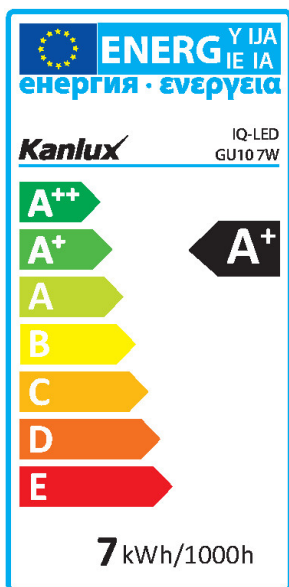

iQ-LED

Kanlux

29811 IQ-LED GU10 7W-CW

Светодиодный источник света

5905339298119

Kanlux IQ-LED – это фотобиологическая безопасность, приятная для глаз цветовая температура и надёжность. Все они теперь в новой версии оснащены цоколем GU10. Лампы IQ-LED обеспечивают полный комфорт эксплуатации и безопасность, что подтверждается сертификатом TÜV Rheinland.

ОБЩИЕ ДАННЫЕ:

Возможность взаимодействия с диммером: нет
Высота [мм]: 57
Диаметр [мм]: 50
Содержание ртути: нет

ТЕХНИЧЕСКИЕ ПАРАМЕТРЫ:

Номинальное напряжение [В]: 220-240 AC
Номинальная частота [Гц]: 50/60
Коэффициент мощности лампы: 0.5
Номинальная мощность [Вт]: 7
Материал плафона: пластмасса
Источник света: PAR16
Вид светодиода: LED SMD
Номинальный общий световой поток [лм]: 580
Цветность света: холодно-белый
Цветовая температура [К]: 6500
Однородность цвета [SDCM]: ≤6
Коэффициент цветопередачи Ra: ≥95
Цоколь: GU10
Номинальный срок службы лампы [ч]: 25000
Количество циклов включения/выключения: ≥40000
Номинальный угол излучения [°]: 120
Источники света EEL: A+
Номинальный ток лампы [мА]: 61
Годовое потребление электроэнергии [кВтч]/1000 ч: 7
Световая отдача лампы [лм/Вт]: 83
Время зажигания [с]: ≤0,5
Время разгорания лампы до достижения 60% от полного светового потока [с]: незначительный
Время разгорания лампы до достижения 95% [с]: <2
Индикатор преждевременного выхода лампы из строя: <5% по 1000h

RU

iQ-LED

Kanlux

29811 IQ-LED GU10 7W-CW

Светодиодный источник света

коэффициент долговечности лампы после 6000 ч [%]: ≥ 90

коэффициент удержания светового потока в конце номинального срока службы [%]: ≥ 70

коэффициент светового потока через 6000 ч [%]: ≥ 80

Декларация об эквивалентности в отношении мощности [Вт]: 43

Номинальный полезный световой поток [лм]: 520

Форма источника света: spot

ДАННЫЕ ЛОГИСТИКИ:

Единица измерения: штука