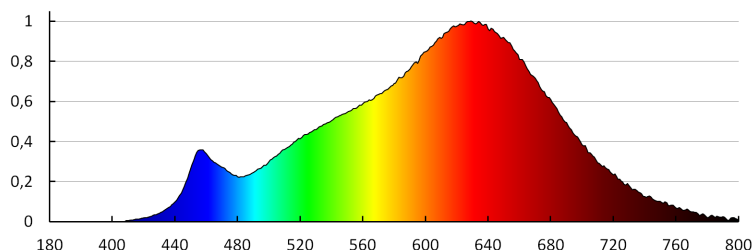

коэффициент светового потока через 6000 ч [%]: ≥ 80

Декларация об эквивалентности в отношении мощности [Вт]: 43

Номинальный полезный световой поток [лм]: 520

Форма источника света: spot

ДАННЫЕ ЛОГИСТИКИ:

Единица измерения: штука

Высота потребительской упаковки [см]: 6.5

Вес коробки [кг]: 6.99

Ширина коробки [см]: 30

Высота коробки [см]: 17

Длина коробки [см]: 60

Объем коробки [м³]: 0.0306

Date of issue: 26.06.2020, 20:34

Мы оставляем за собой право на внесение технических изменений. Данные, содержащиеся в этом материале, не имеют юридически обязательной силы.