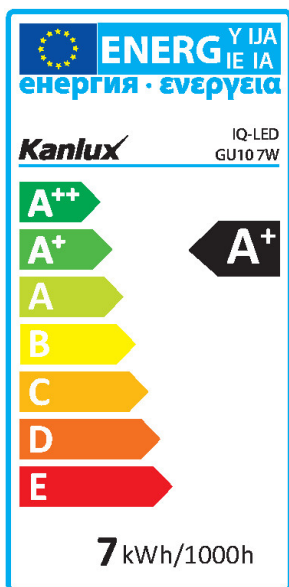

iQ-LED

Kanlux

29809 IQ-LED GU10 7W-WW

Светодиодный источник света

5905339298096

Kanlux IQ-LED – это фотобиологическая безопасность, приятная для глаз цветовая температура и надёжность. Все они теперь в новой версии оснащены цоколем GU10. Лампы IQ-LED обеспечивают полный комфорт эксплуатации и безопасность, что подтверждается сертификатом TÜV Rheinland.

ОБЩИЕ ДАННЫЕ:

Возможность взаимодействия с диммером: нет
Высота [мм]: 57
Диаметр [мм]: 50
Содержание ртути: нет

ТЕХНИЧЕСКИЕ ПАРАМЕТРЫ:

Номинальное напряжение [В]: 220-240 AC
Номинальная частота [Гц]: 50/60
Коэффициент мощности лампы: 0.5
Номинальная мощность [Вт]: 7
Материал плафона: пластмасса
Источник света: PAR16
Вид светодиода: LED SMD
Номинальный общий световой поток [лм]: 580
Цветность света: тепло-белый
Цветовая температура [К]: 2700
Однородность цвета [SDCM]: ≤6
Коэффициент цветопередачи Ra: ≥95
Цоколь: GU10
Номинальный срок службы лампы [ч]: 25000
Количество циклов включения/выключения: ≥40000
Номинальный угол излучения [°]: 120
Источники света EEL: A+
Номинальный ток лампы [мА]: 61
Годовое потребление электроэнергии [кВтч]/1000 ч: 7
Световая отдача лампы [лм/Вт]: 83
Время зажигания [с]: ≤0,5
Время разгорания лампы до достижения 60% от полного светового потока [с]: незначительный
Время разгорания лампы до достижения 95% [с]: <2
Индикатор преждевременного выхода лампы из строя: <5% по 1000h

RU

iQ-LED

Kanlux

29809 IQ-LED GU10 7W-WW

Светодиодный источник света

коэффициент долговечности лампы после 6000 ч [%]: ≥ 90

коэффициент удержания светового потока в конце номинального срока службы [%]: ≥ 70

коэффициент светового потока через 6000 ч [%]: ≥ 80

Декларация об эквивалентности в отношении мощности [Вт]: 43

Номинальный полезный световой поток [лм]: 520

Форма источника света: spot

ДАННЫЕ ЛОГИСТИКИ:

Единица измерения: штука