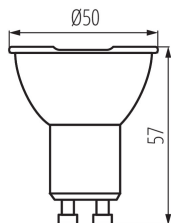

iQ-LED

Kanlux

29809 IQ-LED GU10 7W-WW

Светодиодный источник света

5905339298096

Kanlux IQ-LED – это фотобиологическая безопасность, приятная для глаз цветовая температура и надёжность. Все они теперь в новой версии оснащены цоколем GU10. Лампы IQ-LED обеспечивают полный комфорт эксплуатации и безопасность, что подтверждается сертификатом TÜV Rheinland.

ОБЩИЕ ДАННЫЕ:

Возможность взаимодействия с диммером: нет
Высота [мм]: 57
Диаметр [мм]: 50
Содержание ртути: нет

ТЕХНИЧЕСКИЕ ПАРАМЕТРЫ:

Номинальное напряжение [В]: 220-240 AC
Номинальная частота [Гц]: 50/60
Коэффициент мощности лампы: 0.5
Номинальная мощность [Вт]: 7
Материал плафона: пластмасса
Источник света: PAR16
Вид светодиода: LED SMD
Номинальный общий световой поток [лм]: 580
Цветность света: тепло-белый
Цветовая температура [К]: 2700
Однородность цвета [SDCM]: ≤6
Коэффициент цветопередачи Ra: ≥95
Цоколь: GU10
Номинальный срок службы лампы [ч]: 25000
Количество циклов включения/выключения: ≥40000
Номинальный угол излучения [°]: 120
Источники света EEL: A+
Номинальный ток лампы [мА]: 61
Годовое потребление электроэнергии [кВтч]/1000 ч: 7
Световая отдача лампы [лм/Вт]: 83
Время зажигания [с]: ≤0,5
Время разгорания лампы до достижения 60% от полного светового потока [с]: незначительный
Время разгорания лампы до достижения 95% [с]: <2
Индикатор преждевременного выхода лампы из строя: <5% по 1000h

Date of issue: 26.06.2020, 20:34

Мы оставляем за собой право на внесение технических изменений. Данные, содержащиеся в этом материале, не имеют юридически обязательной силы.

Фотометрия: результаты, полученные при тестировании конкретного экземпляра.

RU