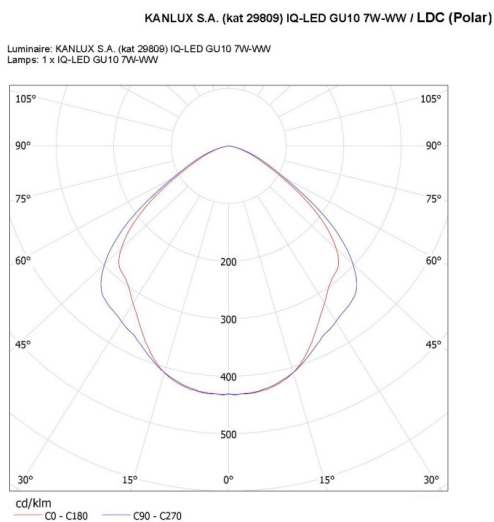

коэффициент светового потока через 6000 ч [%]: ≥ 80

Декларация об эквивалентности в отношении мощности [Вт]: 43

Номинальный полезный световой поток [лм]: 520

Форма источника света: spot

ДАННЫЕ ЛОГИСТИКИ:

Единица измерения: штука

Высота потребительской упаковки [см]: 6.5

Вес коробки [кг]: 6.99

Ширина коробки [см]: 30

Высота коробки [см]: 17

Длина коробки [см]: 60

Объем коробки [м³]: 0.0306

Date of issue: 26.06.2020, 20:34

Мы оставляем за собой право на внесение технических изменений. Данные, содержащиеся в этом материале, не имеют юридически обязательной силы.

Фотометрия: результаты, полученные при тестировании конкретного экземпляра.

RU

iQ LED

Kanlux

29809 IQ-LED GU10 7W-WW

Светодиодный источник света

Date of issue: 26.06.2020, 20:34

Мы оставляем за собой право на внесение технических изменений. Данные, содержащиеся в этом материале, не имеют юридически обязательной силы.