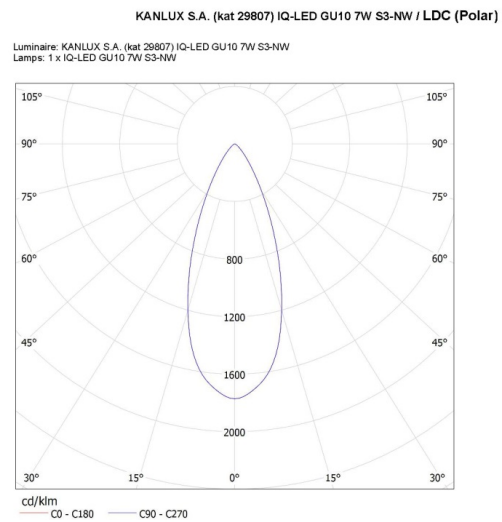

ОБЩИЕ ДАННЫЕ:

Возможность взаимодействия с диммером: нет
Высота [мм]: 57
Диаметр [мм]: 50
Содержание ртути: нет

ТЕХНИЧЕСКИЕ ПАРАМЕТРЫ:

Номинальное напряжение [В]: 220-240 AC
Номинальная частота [Гц]: 50/60
Коэффициент мощности лампы: 0.5
Номинальная мощность [Вт]: 7
Материал плафона: пластмасса
Источник света: PAR16
Вид светодиода: LED SMD
Номинальный общий световой поток [лм]: 580
Цветность света: белая
Цветовая температура [К]: 4000
Однородность цвета [SDCM]: ≤6
Коэффициент цветопередачи Ra: ≥95
Цоколь: GU10
Номинальный срок службы лампы [ч]: 25000
Количество циклов включения/выключения: ≥40000
Номинальный угол излучения [°]: 36
Источники света EEL: A+
Номинальный ток лампы [мА]: 61
Годовое потребление электроэнергии [кВтч]/1000 ч: 7
Световая отдача лампы [лм/Вт]: 83
Время зажигания [с]: ≤0,5
Время разгорания лампы до достижения 60% от полного светового потока [с]: незначительный
Время разгорания лампы до достижения 95% [с]: <2
Индикатор преждевременного выхода лампы из строя: <5% по 1000h

коэффициент светового потока через 6000 ч [%]: ≥ 80

Декларация об эквивалентности в отношении мощности [Вт]: 75

Номинальный полезный световой поток [лм]: 535

Форма источника света: spot

ДАННЫЕ ЛОГИСТИКИ:

Единица измерения: штука

Высота потребительской упаковки [см]: 6.5

Вес коробки [кг]: 7.19

Ширина коробки [см]: 30

Высота коробки [см]: 17

Длина коробки [см]: 60

Объем коробки [м³]: 0.0306

Date of issue: 26.06.2020, 20:34

Мы оставляем за собой право на внесение технических изменений. Данные, содержащиеся в этом материале, не имеют юридически обязательной силы.

Фотометрия: результаты, полученные при тестировании конкретного экземпляра.

RU

iQ LED

Kanlux

29807 IQ-LED GU10 7W S3-NW

Светодиодный источник света

Date of issue: 26.06.2020, 20:34

Мы оставляем за собой право на внесение технических изменений. Данные, содержащиеся в этом материале, не имеют юридически обязательной силы.