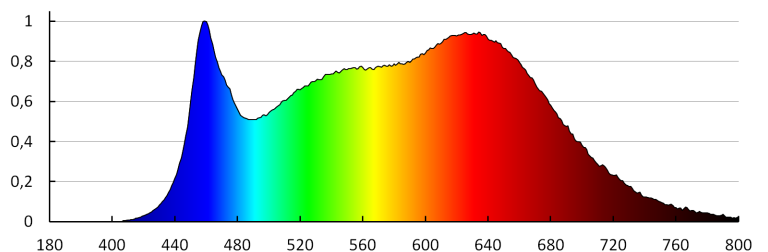

коэффициент светового потока через 6000 ч [%]: ≥ 80

Декларация об эквивалентности в отношении мощности [Вт]: 75

Номинальный полезный световой поток [лм]: 535

Форма источника света: spot

ДАННЫЕ ЛОГИСТИКИ:

Единица измерения: штука

Высота потребительской упаковки [см]: 6.5

Вес коробки [кг]: 7.19

Ширина коробки [см]: 30

Высота коробки [см]: 17

Длина коробки [см]: 60

Объем коробки [м³]: 0.0306

Date of issue: 26.06.2020, 20:34

Мы оставляем за собой право на внесение технических изменений. Данные, содержащиеся в этом материале, не имеют юридически обязательной силы.