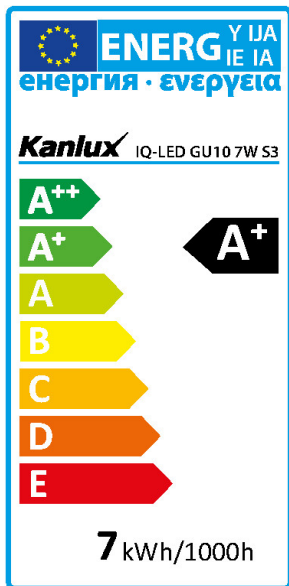

iQ-LED

Kanlux

29807 IQ-LED GU10 7W S3-NW

Светодиодный источник света

5905339298072

Kanlux IQ-LED – это фотобиологическая безопасность, приятная для глаз цветовая температура и надёжность. Все они теперь в новой версии оснащены цоколем GU10. Лампы IQ-LED обеспечивают полный комфорт эксплуатации и безопасность, что подтверждается сертификатом TÜV Rheinland.

ОБЩИЕ ДАННЫЕ:

Возможность взаимодействия с диммером: нет
Высота [мм]: 57
Диаметр [мм]: 50
Содержание ртути: нет

ТЕХНИЧЕСКИЕ ПАРАМЕТРЫ:

Номинальное напряжение [В]: 220-240 AC
Номинальная частота [Гц]: 50/60
Коэффициент мощности лампы: 0.5
Номинальная мощность [Вт]: 7
Материал плафона: пластмасса
Источник света: PAR16
Вид светодиода: LED SMD
Номинальный общий световой поток [лм]: 580
Цветность света: белая
Цветовая температура [К]: 4000
Однородность цвета [SDCM]: ≤6
Коэффициент цветопередачи Ra: ≥95
Цоколь: GU10
Номинальный срок службы лампы [ч]: 25000
Количество циклов включения/выключения: ≥40000
Номинальный угол излучения [°]: 36
Источники света EEL: A+
Номинальный ток лампы [мА]: 61
Годовое потребление электроэнергии [кВтч]/1000 ч: 7
Световая отдача лампы [лм/Вт]: 83
Время зажигания [с]: ≤0,5
Время разгорания лампы до достижения 60% от полного светового потока [с]: незначительный
Время разгорания лампы до достижения 95% [с]: <2
Индикатор преждевременного выхода лампы из строя: <5% по 1000h

RU

iQ-LED

Kanlux

29807 IQ-LED GU10 7W S3-NW

Светодиодный источник света

коэффициент долговечности лампы после 6000 ч [%]: ≥ 90

коэффициент удержания светового потока в конце номинального срока службы [%]: ≥ 70

коэффициент светового потока через 6000 ч [%]: ≥ 80

Декларация об эквивалентности в отношении мощности [Вт]: 75

Номинальный полезный световой поток [лм]: 535

Форма источника света: spot

ДАННЫЕ ЛОГИСТИКИ:

Единица измерения: штука