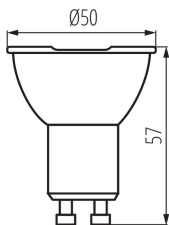

iQ-LED

Kanlux

29807 IQ-LED GU10 7W S3-NW

Светодиодный источник света

5905339298072

Kanlux IQ-LED – это фотобиологическая безопасность, приятная для глаз цветовая температура и надёжность. Все они теперь в новой версии оснащены цоколем GU10. Лампы IQ-LED обеспечивают полный комфорт эксплуатации и безопасность, что подтверждается сертификатом TÜV Rheinland.

ОБЩИЕ ДАННЫЕ:

Возможность взаимодействия с диммером: нет
Высота [мм]: 57
Диаметр [мм]: 50
Содержание ртути: нет

ТЕХНИЧЕСКИЕ ПАРАМЕТРЫ:

Номинальное напряжение [В]: 220-240 AC
Номинальная частота [Гц]: 50/60
Коэффициент мощности лампы: 0.5
Номинальная мощность [Вт]: 7
Материал плафона: пластмасса
Источник света: PAR16
Вид светодиода: LED SMD
Номинальный общий световой поток [лм]: 580
Цветность света: белая
Цветовая температура [К]: 4000
Однородность цвета [SDCM]: ≤6
Коэффициент цветопередачи Ra: ≥95
Цоколь: GU10
Номинальный срок службы лампы [ч]: 25000
Количество циклов включения/выключения: ≥40000
Номинальный угол излучения [°]: 36
Источники света EEL: A+
Номинальный ток лампы [мА]: 61
Годовое потребление электроэнергии [кВтч]/1000 ч: 7
Световая отдача лампы [лм/Вт]: 83
Время зажигания [с]: ≤0,5
Время разгорания лампы до достижения 60% от полного светового потока [с]: незначительный
Время разгорания лампы до достижения 95% [с]: <2
Индикатор преждевременного выхода лампы из строя: <5% по 1000h

Date of issue: 26.06.2020, 20:34

Мы оставляем за собой право на внесение технических изменений. Данные, содержащиеся в этом материале, не имеют юридически обязательной силы.

Фотометрия: результаты, полученные при тестировании конкретного экземпляра.

RU