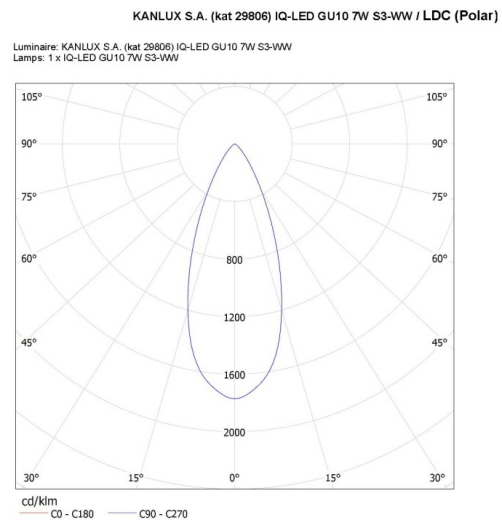

ОБЩИЕ ДАННЫЕ:

Возможность взаимодействия с диммером: нет
Высота [мм]: 57
Диаметр [мм]: 50
Содержание ртути: нет

ТЕХНИЧЕСКИЕ ПАРАМЕТРЫ:

Номинальное напряжение [В]: 220-240 AC
Номинальная частота [Гц]: 50/60
Коэффициент мощности лампы: 0.5
Номинальная мощность [Вт]: 7
Материал плафона: пластмасса
Источник света: PAR16
Вид светодиода: LED SMD
Номинальный общий световой поток [лм]: 580
Цветность света: тепло-белый
Цветовая температура [К]: 2700
Однородность цвета [SDCM]: ≤6
Коэффициент цветопередачи Ra: ≥95
Цоколь: GU10
Номинальный срок службы лампы [ч]: 25000
Количество циклов включения/выключения: ≥40000
Номинальный угол излучения [°]: 36
Источники света EEL: A+
Номинальный ток лампы [мА]: 61
Годовое потребление электроэнергии [кВтч]/1000 ч: 7
Световая отдача лампы [лм/Вт]: 83
Время зажигания [с]: ≤0,5
Время разгорания лампы до достижения 60% от полного светового потока [с]: незначительный
Время разгорания лампы до достижения 95% [с]: <2
Индикатор преждевременного выхода лампы из строя: <5% по 1000h

коэффициент светового потока через 6000 ч [%]: ≥ 80

Декларация об эквивалентности в отношении мощности [Вт]: 75

Номинальный полезный световой поток [лм]: 535

Форма источника света: spot

ДАННЫЕ ЛОГИСТИКИ:

Единица измерения: штука

Высота потребительской упаковки [см]: 6.5

Вес коробки [кг]: 7.19

Ширина коробки [см]: 30

Высота коробки [см]: 17

Длина коробки [см]: 60

Объем коробки [м³]: 0.0306

Date of issue: 26.06.2020, 20:34

Мы оставляем за собой право на внесение технических изменений. Данные, содержащиеся в этом материале, не имеют юридически обязательной силы.

Фотометрия: результаты, полученные при тестировании конкретного экземпляра.

RU

iQ-LED

Kanlux

29806 IQ-LED GU10 7W S3-WW

Светодиодный источник света

Date of issue: 26.06.2020, 20:34

Мы оставляем за собой право на внесение технических изменений. Данные, содержащиеся в этом материале, не имеют юридически обязательной силы.