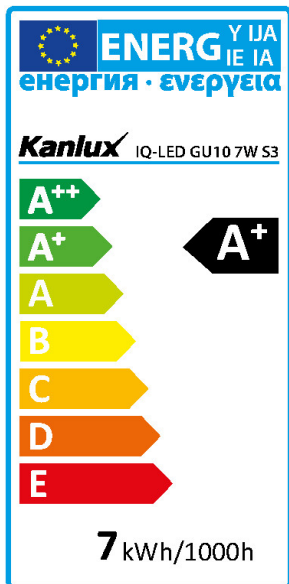

iQ-LED

Kanlux

29806 IQ-LED GU10 7W S3-WW

Светодиодный источник света

5905339298065

Kanlux IQ-LED – это фотобиологическая безопасность, приятная для глаз цветовая температура и надёжность. Все они теперь в новой версии оснащены цоколем GU10. Лампы IQ-LED обеспечивают полный комфорт эксплуатации и безопасность, что подтверждается сертификатом TÜV Rheinland.

ОБЩИЕ ДАННЫЕ:

Возможность взаимодействия с диммером: нет
Высота [мм]: 57
Диаметр [мм]: 50
Содержание ртути: нет

ТЕХНИЧЕСКИЕ ПАРАМЕТРЫ:

Номинальное напряжение [В]: 220-240 AC
Номинальная частота [Гц]: 50/60
Коэффициент мощности лампы: 0.5
Номинальная мощность [Вт]: 7
Материал плафона: пластмасса
Источник света: PAR16
Вид светодиода: LED SMD
Номинальный общий световой поток [лм]: 580
Цветность света: тепло-белый
Цветовая температура [К]: 2700
Однородность цвета [SDCM]: ≤6
Коэффициент цветопередачи Ra: ≥95
Цоколь: GU10
Номинальный срок службы лампы [ч]: 25000
Количество циклов включения/выключения: ≥40000
Номинальный угол излучения [°]: 36
Источники света EEL: A+
Номинальный ток лампы [мА]: 61
Годовое потребление электроэнергии [кВтч]/1000 ч: 7
Световая отдача лампы [лм/Вт]: 83
Время зажигания [с]: ≤0,5
Время разгорания лампы до достижения 60% от полного светового потока [с]: незначительный
Время разгорания лампы до достижения 95% [с]: <2
Индикатор преждевременного выхода лампы из строя: <5% по 1000h

RU

iQ-LED

Kanlux

29806 IQ-LED GU10 7W S3-WW

Светодиодный источник света

коэффициент долговечности лампы после 6000 ч [%]: ≥ 90

коэффициент удержания светового потока в конце номинального срока службы [%]: ≥ 70

коэффициент светового потока через 6000 ч [%]: ≥ 80

Декларация об эквивалентности в отношении мощности [Вт]: 75

Номинальный полезный световой поток [лм]: 535

Форма источника света: spot

ДАННЫЕ ЛОГИСТИКИ:

Единица измерения: штука