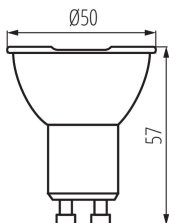

iQ-LED

Kanlux

29806 IQ-LED GU10 7W S3-WW

Светодиодный источник света

5905339298065

Kanlux IQ-LED – это фотобиологическая безопасность, приятная для глаз цветовая температура и надёжность. Все они теперь в новой версии оснащены цоколем GU10. Лампы IQ-LED обеспечивают полный комфорт эксплуатации и безопасность, что подтверждается сертификатом TÜV Rheinland.

ОБЩИЕ ДАННЫЕ:

Возможность взаимодействия с диммером: нет
Высота [мм]: 57
Диаметр [мм]: 50
Содержание ртути: нет

ТЕХНИЧЕСКИЕ ПАРАМЕТРЫ:

Номинальное напряжение [В]: 220-240 AC
Номинальная частота [Гц]: 50/60
Коэффициент мощности лампы: 0.5
Номинальная мощность [Вт]: 7
Материал плафона: пластмасса
Источник света: PAR16
Вид светодиода: LED SMD
Номинальный общий световой поток [лм]: 580
Цветность света: тепло-белый
Цветовая температура [К]: 2700
Однородность цвета [SDCM]: ≤6
Коэффициент цветопередачи Ra: ≥95
Цоколь: GU10
Номинальный срок службы лампы [ч]: 25000
Количество циклов включения/выключения: ≥40000
Номинальный угол излучения [°]: 36
Источники света EEL: A+
Номинальный ток лампы [мА]: 61
Годовое потребление электроэнергии [кВтч]/1000 ч: 7
Световая отдача лампы [лм/Вт]: 83
Время зажигания [с]: ≤0,5
Время разгорания лампы до достижения 60% от полного светового потока [с]: незначительный
Время разгорания лампы до достижения 95% [с]: <2
Индикатор преждевременного выхода лампы из строя: <5% по 1000h

Date of issue: 26.06.2020, 20:34

Мы оставляем за собой право на внесение технических изменений. Данные, содержащиеся в этом материале, не имеют юридически обязательной силы.

Фотометрия: результаты, полученные при тестировании конкретного экземпляра.

RU