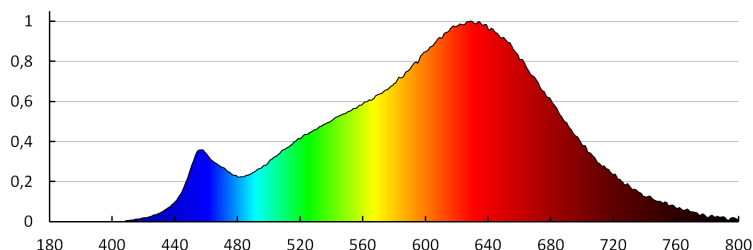

коэффициент светового потока через 6000 ч [%]: ≥ 80

Декларация об эквивалентности в отношении мощности [Вт]: 75

Номинальный полезный световой поток [лм]: 535

Форма источника света: spot

ДАННЫЕ ЛОГИСТИКИ:

Единица измерения: штука

Высота потребительской упаковки [см]: 6.5

Вес коробки [кг]: 7.19

Ширина коробки [см]: 30

Высота коробки [см]: 17

Длина коробки [см]: 60

Объем коробки [м³]: 0.0306

Date of issue: 26.06.2020, 20:34

Мы оставляем за собой право на внесение технических изменений. Данные, содержащиеся в этом материале, не имеют юридически обязательной силы.