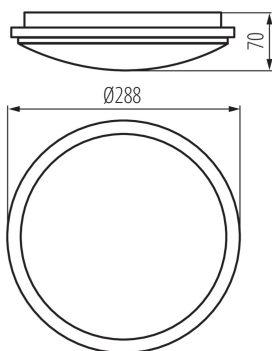

29161 ORTE LED 24W-NW-O

Светодиодный потолочный светильник

5905339291615

Kanlux ORTE LED — это новая семья плафонов, в которых особое внимание мы уделили дизайну и простоте установки. В качестве дополнительного удобства предлагаем вам также версии с датчиком движения.

ОБЩИЕ ДАННЫЕ:

Цвет: белый

Место монтажа: для установки на потолке, для установки на стене

Место использования: внутри и снаружи

Минимальное расстояние от освещенного объекта: 0,5m

Возможность взаимодействия с диммером: нет

Сменный источник света: нет

Высота [мм]: 70

Диаметр [мм]: 288

Встроенный светодиодный источник света: да

ТЕХНИЧЕСКИЕ ПАРАМЕТРЫ:

Номинальное напряжение [В]: 220-240 AC

Номинальная частота [Гц]: 50/60

Максимальная мощность [Вт]: 24

Класс защиты от поражения электрическим током: II

Материал плафона: пластмасса

Вид светодиода: LED SMD

Световой поток [лм]: 2200

Цветность света: белая

Цветовая температура [K]: 4000

Однородность цвета [SDCM]: ≤6

Коэффициент цветопередачи Ra: ≥80

Срок службы [ч]: 20000

Коэффициент стабильности светового потока в конце номинального срока службы: L70B50

Количество циклов включения/выключения: ≥20000

Угол свечения [°]: 120

Световая отдача лампы [лм/Вт]: 92

Диапазон температуры окружающей среды, воздействию которой может подвергаться изделие [°C]: -20÷35

Материал корпуса: пластмасса

Вид соединения: клеммник самозажимной

Диапазон сечения применяемых кабелей [мм²): 0,75÷2,5

Светильник включает в себя встроенные светодиодные лампы с классами