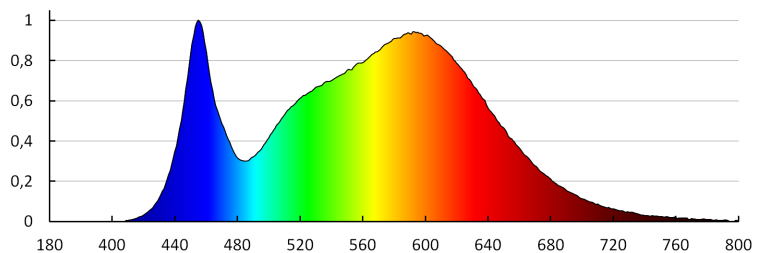

ДАННЫЕ ЛОГИСТИКИ:

Единица измерения: штука
Как упаковано: 10
Количество штук в промежуточной упаковке: 1
Количество штук в групповой упаковке: 10
Вес нетто единицы [г]: 560
Граматура [г]: 816
Длина потребительской упаковки [см]: 29.5
Ширина потребительской упаковки [см]: 7.5
Высота потребительской упаковки [см]: 29.5
Вес коробки [кг]: 8.16
Ширина коробки [см]: 40
Высота коробки [см]: 32.5
Длина коробки [см]: 60
Объем коробки [м³]: 0.078

KANLUX S.A. (kat 29161) ORTE LED 24W-NW-O / LDC (Polar)