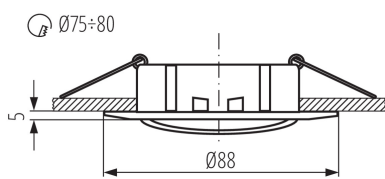

Потолочный точечный светильник

5905339025913

Светильники точечные Kanlux LUTO — это линейка классических арматур в приглушенных тонах. Белая, патинированная латунь или матовый хром незаметно добавят шарма не только вашему домашнему пространству, но и отелям и кафе. А сменный источник позволит подобрать светодиодную лампочку по мощности, световому потоку и цветовой температуре согласно вашего проекта

ОБЩИЕ ДАННЫЕ:

Цвет: хром

Необходимость использования самоэкранирующих ламп: да

Место монтажа: для встроенной установки в потолок

Место использования: внутри

Минимальное расстояние от освещенного объекта: 0,5m

Сменный источник света: да

Изделие не подходит для монтажа на поверхности из нормально воспламеняющихся материалов: >35W

Изделие не подходит для покрытия теплоизоляционным материалом: да

в комплекте источники света: нет

Высота [мм]: 22

Диаметр [мм]: 88

Монтажное отверстие [мм]: Ø75-80

Длина провода [м]: 0.12

ТЕХНИЧЕСКИЕ ПАРАМЕТРЫ:

Номинальное напряжение [В]: 12 AC; 12 DC

Максимальная мощность [Вт]: max 50

Класс защиты от поражения электрическим током: III

Источник света: MR16

Цоколь: Gx5,3

Диапазон температуры окружающей среды, воздействию которой может подвергаться изделие [°C]: 5÷25

Светильник адаптирован к источникам света с классами энергоэффективности: A++,A+,A,B,C,D,E

Материал корпуса: сплав алюминия

Вид соединения: Свободные концы проводов

Сечение кабеля [мм²]: 0.75

Регулировки угла светильника: в одной оси

Регулировки угла светильника [°]: 15

Степень защиты IP: 20