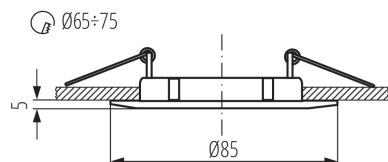

Материал корпуса: сплав алюминия

Вид соединения: Свободные концы проводов

Сечение кабеля [мм²]: 0.75

Регулировки угла светильника: отсутствует

Степень защиты IP: 20

ДААННЫЕ ЛОГИСТИКИ:

Date of issue: 13.11.2020, 12:42