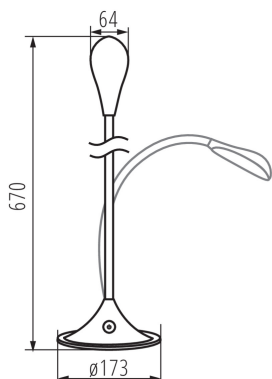

Настольная лампа LED

5905339223401

MO
DE
RN
design

Kanlux FRANCO – это обтекаемая по форме, сдержанная, но элегантная настольная лампа. Отлично подходит как для настольного освещения, так и для дополнительного освещения комнаты или в качестве прикроватного светильника. Удобным решением является возможность регулировки интенсивности света, благодаря которой мы можем регулировать яркость освещения в соответствии с потребностями и временем суток.

ОБЩИЕ ДАННЫЕ:

Цвет: белый

Место монтажа: на основании

Место использования: внутри

Минимальное расстояние от освещенного объекта:
0,1m

Диммируется только с помощью внутренней электронной системы: да

Выключатель: да

Сменный источник света: нет

Длина [мм]: 173

Ширина [мм]: 173

Высота MAX [мм]: 670

Диаметр [мм]: 173

Длина кабеля [м]: 1.8

Встроенный светодиодный источник света: да

ТЕХНИЧЕСКИЕ ПАРАМЕТРЫ:

Высота коробки [см]: 50

Длина коробки [см]: 39

Объем коробки [м³]: 0.07995

ДОПОЛНИТЕЛЬНЫЕ СВЕДЕНИЯ:

- оснащена датчиком размещенным в основе с помощью которого благодаря касанию можно включать / выключать лампу или установить интенсивности света (3 уровня яркости)