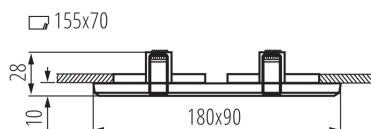

Потолочный точечный светильник

5905339193629

Широкий ассортимент моделей светильников Kanlux MORTA позволит вам создать оригинальный дизайн в любом помещении. Kanlux MORTA оправдает ожидания всех, кто ценит высококачественную продукцию, отличающуюся привлекательным и оригинальным дизайном.

ОБЩИЕ ДАННЫЕ:

Цвет: серебряный

Необходимость использования самоэкранирующих ламп: да

Место монтажа: для встроенной установки в потолок

Место использования: внутри

Минимальное расстояние от освещенного объекта: 0,5m

Сменный источник света: да

Изделие не подходит для монтажа на поверхности из нормально воспламеняющихся материалов: >35W

Изделие не подходит для покрытия теплоизоляционным материалом: да

в комплекте источники света: нет

Длина [мм]: 180

Ширина [мм]: 90

Высота [мм]: 28

Монтажное отверстие [мм]: 155x70

Длина провода [м]: 0.12

ТЕХНИЧЕСКИЕ ПАРАМЕТРЫ:

Номинальное напряжение [В]: 12 AC; 12 DC

Максимальная мощность [Вт]: 2 x max 50

Класс защиты от поражения электрическим током: III

Источник света: MR16

Цоколь: Gx5,3

Диапазон температуры окружающей среды, воздействию которой может подвергаться изделие [°C]: 5÷25

Светильник адаптирован к источникам света с классами энергоэффективности: A++,A+,A,B,C,D,E

Материал корпуса: стекло

Вид соединения: Свободные концы проводов

Сечение кабеля [мм²]: 0.75

Регулировки угла светильника: отсутствует

Степень защиты IP: 20

ДАННЫЕ ЛОГИСТИКИ:

Единица измерения: штука