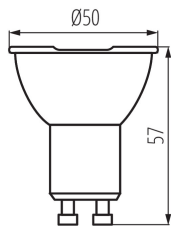

iQ-LED

Kanlux

29812 IQ-LEDIM GU10 7,5W-WW

Светодиодный источник света