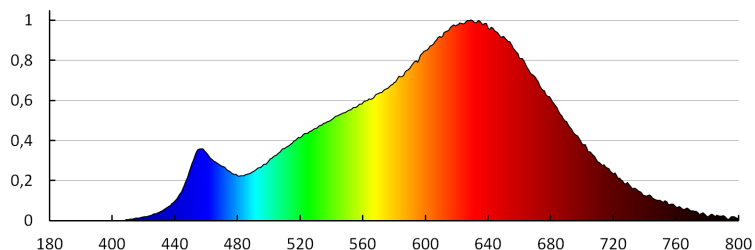

iQ-LED

Kanlux

29812 IQ-LEDIM GU10 7,5W-WW

Светодиодный источник света

мощности [Вт]: 42

Номинальный полезный световой поток [лм]: 510

Форма источника света: spot

ДАННЫЕ ЛОГИСТИКИ:

Единица измерения: штука

Как упаковано: 20

Количество штук в промежуточной упаковке: 20

Количество штук в групповой упаковке: 100

Вес нетто единицы [г]: 50

Граматура [г]: 71.9

Длина потребительской упаковки [см]: 5

Ширина потребительской упаковки [см]: 5

Высота потребительской упаковки [см]: 6.5

Вес коробки [кг]: 7.19

Ширина коробки [см]: 30

Высота коробки [см]: 17

Длина коробки [см]: 60

Объем коробки [м³]: 0.0306

Date of issue: 26.06.2020, 20:35

Мы оставляем за собой право на внесение технических изменений. Данные, содержащиеся в этом материале, не имеют юридически обязательной силы.

Фотометрия: результаты, полученные при тестировании конкретного экземпляра.

RU