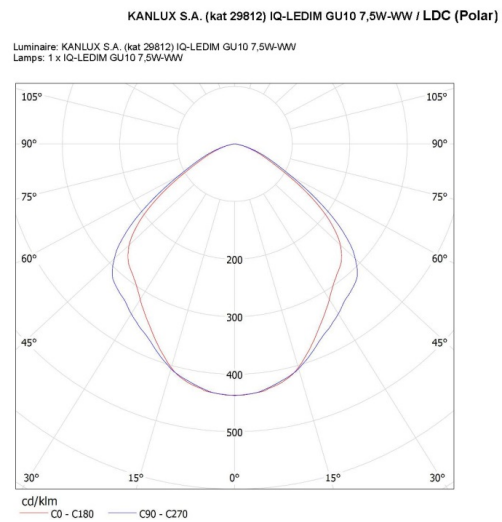

iQ LED

Kanlux

29812 IQ-LEDIM GU10 7,5W-WW

Светодиодный источник света

Date of issue: 26.06.2020, 20:35

Мы оставляем за собой право на внесение технических изменений. Данные, содержащиеся в этом материале, не имеют юридически обязательной силы.

Фотометрия: результаты, полученные при тестировании конкретного экземпляра.

RU