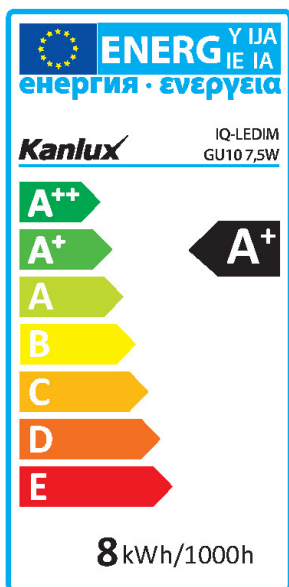

iQ-LED

Kanlux

29812 IQ-LEDIM GU10 7,5W-WW

Светодиодный источник света

мощности [Вт]: 42

Номинальный полезный световой поток [лм]: 510

Форма источника света: spot

ДАННЫЕ ЛОГИСТИКИ:

Единица измерения: штука

Как упаковано: 20

Количество штук в промежуточной упаковке: 20

Количество штук в групповой упаковке: 100

Вес нетто единицы [г]: 50

Граматура [г]: 71.9

Длина потребительской упаковки [см]: 5

Ширина потребительской упаковки [см]: 5

Высота потребительской упаковки [см]: 6.5

Вес коробки [кг]: 7.19

Ширина коробки [см]: 30

Высота коробки [см]: 17

Длина коробки [см]: 60

Объем коробки [м³]: 0.0306

Date of issue: 26.06.2020, 20:35

Мы оставляем за собой право на внесение технических изменений. Данные, содержащиеся в этом материале, не имеют юридически обязательной силы.

Фотометрия: результаты, полученные при тестировании конкретного экземпляра.

RU